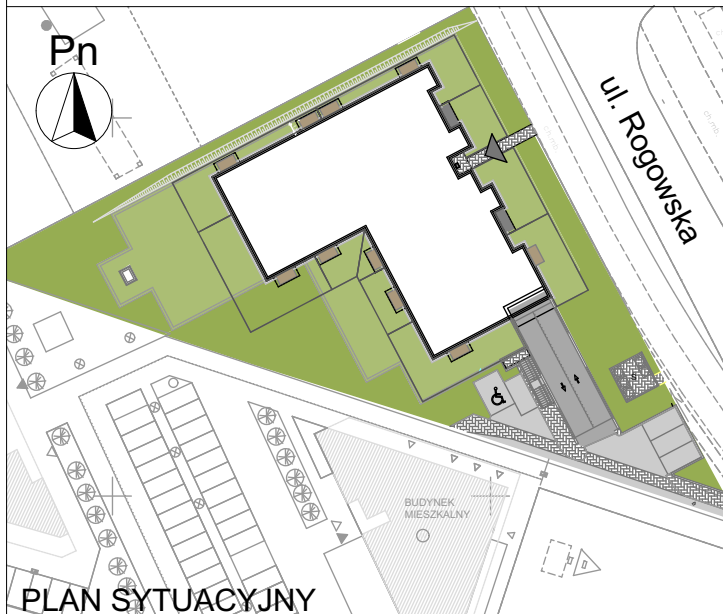

LOKAL MIESZKALNY NR ...
W BUDYNKU PRZY UL. ROGOWSKIEJ WE WROCŁAWIU

PIĘTRO: PIĘTRO 4

M4K/4/10

PROJEKTOWANA POW. UŻYTKOWA:
88,86m²

MIESZKANIE 4 POKOJOWE Z KUCHNIĄ

POMIAR POWYKONAWCZY:

PRZEDSIĘBIORSTWO BUDOWNICTWA OGÓLNEGO