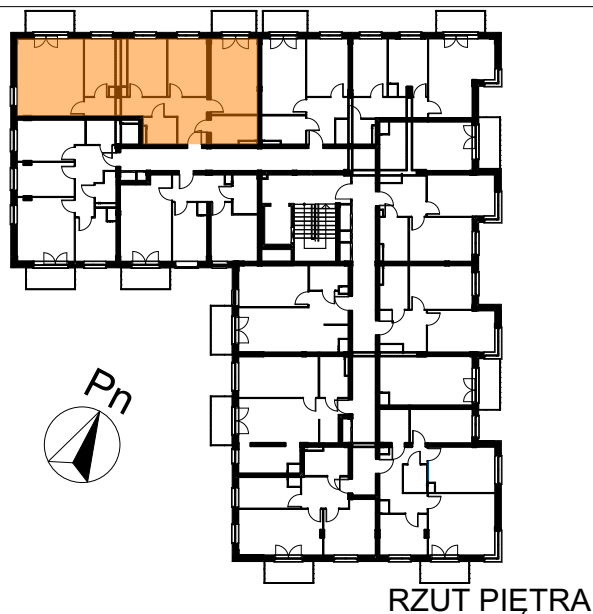

LOKAL MIESZKALNY NR ...
W BUDYNKU PRZY UL. ROGOWSKIEJ WE WROCŁAWIU

PIĘTRO: PIĘTRO 4

M4K/4/10

PROJEKTOWANA POW. UŻYTKOWA:
88,86m²

MIESZKANIE 4 POKOJOWE Z KUCHNIĄ

POMIAR POWYKONAWCZY:

PRZEDSIĘBIORSTWO BUDOWNICTWA OGÓLNEGO