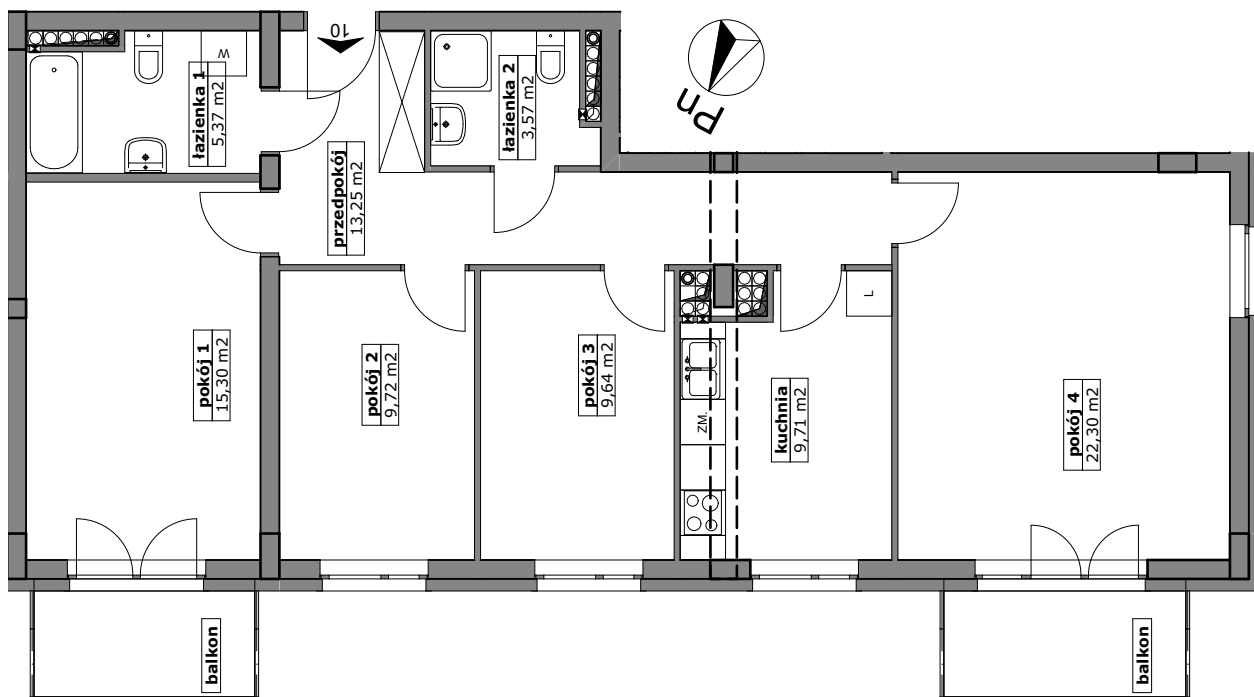

LOKAL MIESZKALNY NR ...
W BUDYNKU PRZY UL. ROGOWSKIEJ WE WROCŁAWIU

PIĘTRO: PIĘTRO 4

M4K/4/10

PROJEKTOWANA POW. UŻYTKOWA:
88,86m²

MIESZKANIE 4 POKOJOWE Z KUCHNIĄ

POMIAR POWYKONAWCZY:

PRZEDSIĘBIORSTWO BUDOWNICTWA OGÓLNEGO