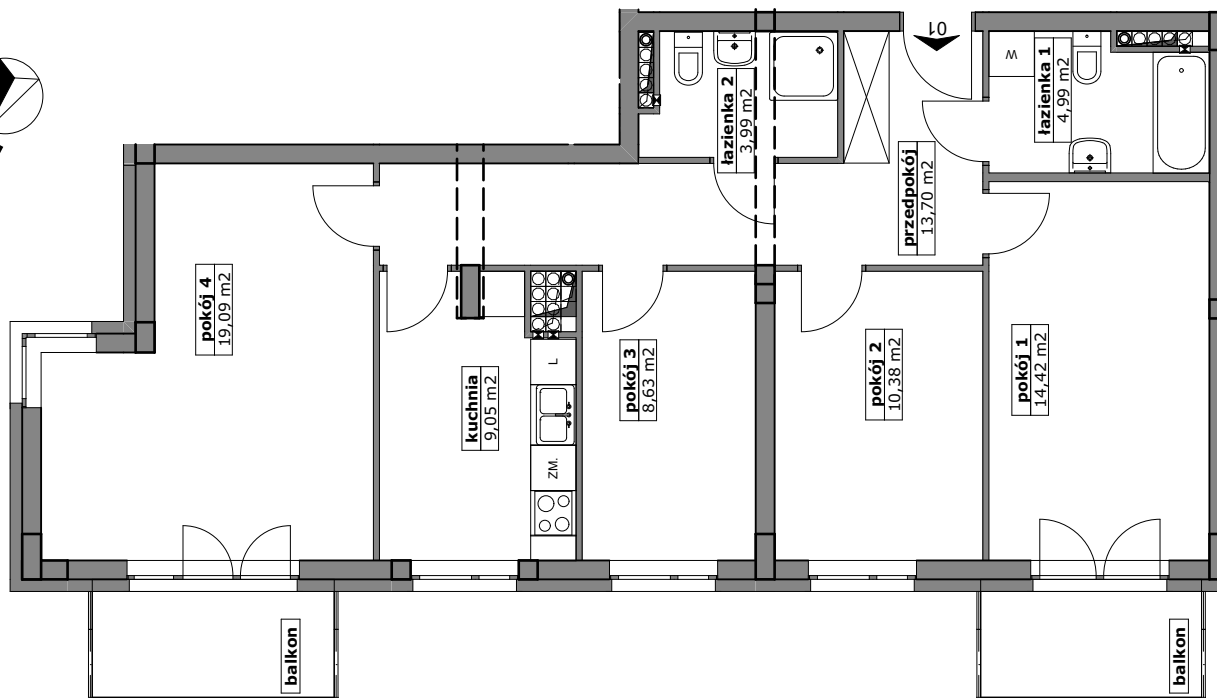

LOKAL MIESZKALNY NR ...  
W BUDYNKU PRZY UL. ROGOWSKIEJ WE WROCŁAWIU

PIĘTRO:

PIĘTRO 3

**M4K/3/1**

PROJEKTOWANA POW. UŻYTKOWA:

**84,25m<sup>2</sup>**

MIESZKANIE 4 POKOJOWE Z KUCHNIĄ

POMIAR POWYKONAWCZY:

KUPUJĄCY:

SPRZEDAJĄCY:

PRZEDSIĘBIORSTWO BUDOWNICTWA OGÓLNEGO

**DACH BUD**<sup>®</sup>  
Spółka z o.o.

ZAŁĄCZONA METRYCZKA PRZEDSTAWIA PROJEKTOWANĄ POWIERZCHNIĘ LOKALU  
WERSJA POGLĄDOWA SPORZĄDZONA NA PODSTAWIE PROJEKTU BUDOWLANEGO