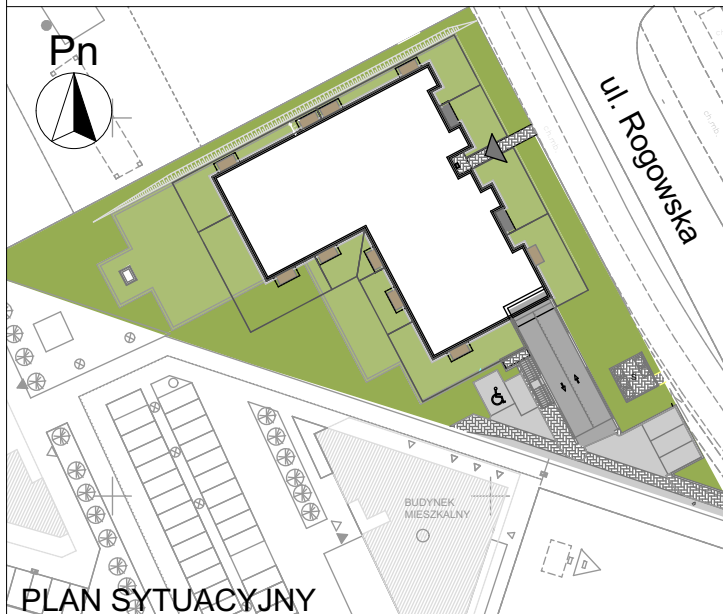

LOKAL MIESZKALNY NR ...  
W BUDYNKU PRZY UL. ROGOWSKIEJ WE WROCŁAWIU

PIĘTRO:

PIĘTRO 3

**M4K/3/1**

PROJEKTOWANA POW. UŻYTKOWA:

**84,25m<sup>2</sup>**

MIESZKANIE 4 POKOJOWE Z KUCHNIĄ

POMIAR POWYKONAWCZY:

KUPUJĄCY:

SPRZEDAJĄCY:

PRZEDSIĘBIORSTWO BUDOWNICTWA OGÓLNEGO

**DACH BUD**<sup>®</sup>  
Spółka z o.o.

ZAŁĄCZONA METRYCZKA PRZEDSTAWIA PROJEKTOWANĄ POWIERZCHNIĘ LOKALU  
WERSJA POGLĄDOWA SPORZĄDZONA NA PODSTAWIE PROJEKTU BUDOWLANEGO