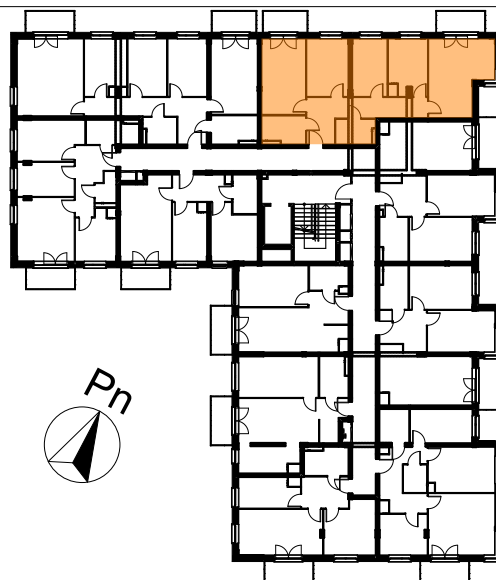

LOKAL MIESZKALNY NR ...  
W BUDYNKU PRZY UL. ROGOWSKIEJ WE WROCŁAWIU

PIĘTRO:

PIĘTRO 3

**M4K/3/1**

PROJEKTOWANA POW. UŻYTKOWA:

**84,25m<sup>2</sup>**

MIESZKANIE 4 POKOJOWE Z KUCHNIĄ

POMIAR POWYKONAWCZY:

KUPUJĄCY:

SPRZEDAJĄCY:

PRZEDSIĘBIORSTWO BUDOWNICTWA OGÓLNEGO

**DACH BUD**<sup>®</sup>  
Spółka z o.o.

ZAŁĄCZONA METRYCZKA PRZEDSTAWIA PROJEKTOWANĄ POWIERZCHNIĘ LOKALU  
WERSJA POGLĄDOWA SPORZĄDZONA NA PODSTAWIE PROJEKTU BUDOWLANEGO