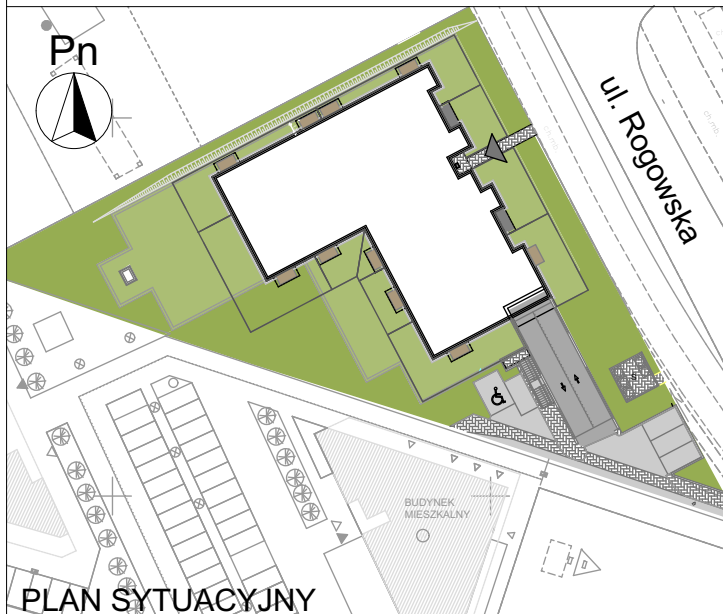

LOKAL MIESZKALNY NR ...  
W BUDYNKU PRZY UL. ROGOWSKIEJ WE WROCŁAWIU

PIĘTRO: PIĘTRO 2

**M4K/2/10**

PROJEKTOWANA POW. UŻYTKOWA:  
**89,22m<sup>2</sup>**

MIESZKANIE 4 POKOJOWE Z KUCHNIĄ

POMIAR POWYKONAWCZY:

RZUT PIĘTRA

KUPUJĄCY:

SPRZEDAJĄCY:

PRZEDSIĘBIORSTWO BUDOWNICTWA OGÓLNEGO

**DACH BUD**  
Spółka z o.o.

ZAŁĄCZONA METRYCZKA PRZEDSTAWIA PROJEKTOWANĄ POWIERZCHNIĘ LOKALU  
WERSJA POGLĄDOWA SPORZĄDZONA NA PODSTAWIE PROJEKTU BUDOWLANEGO