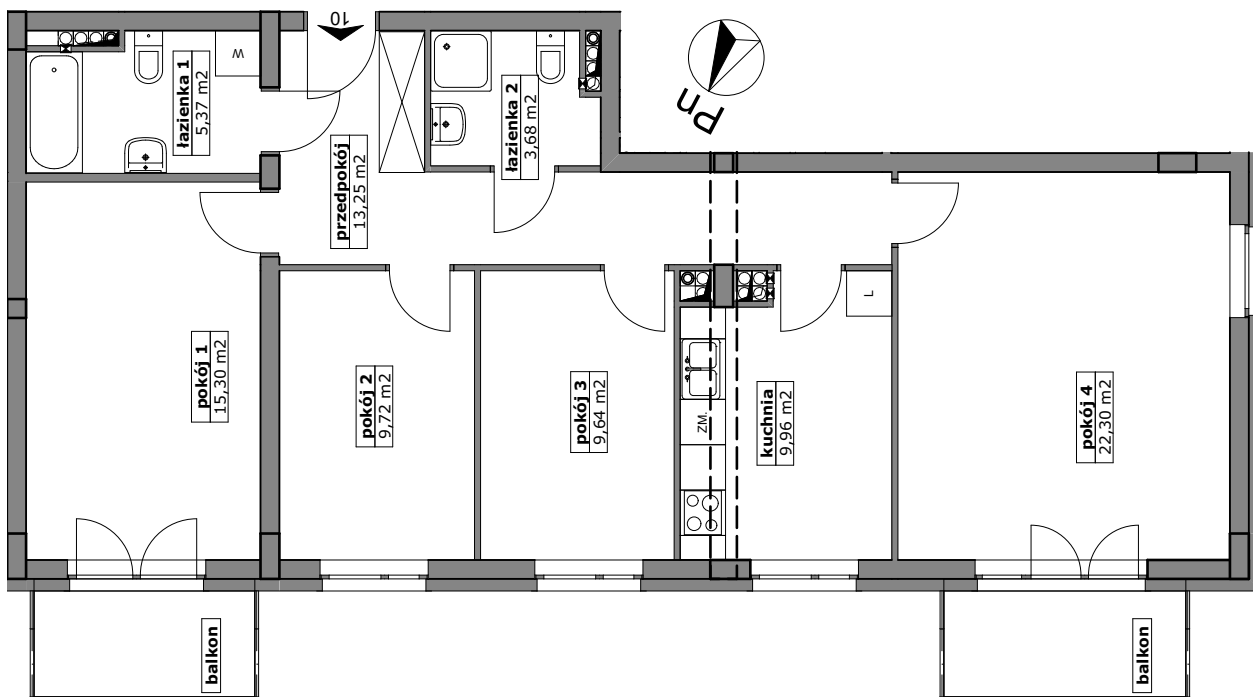

LOKAL MIESZKALNY NR ...  
W BUDYNKU PRZY UL. ROGOWSKIEJ WE WROCŁAWIU

PIĘTRO: PIĘTRO 2

**M4K/2/10**

PROJEKTOWANA POW. UŻYTKOWA:  
**89,22m<sup>2</sup>**

MIESZKANIE 4 POKOJOWE Z KUCHNIĄ

POMIAR POWYKONAWCZY:

RZUT PIĘTRA

KUPUJĄCY:

SPRZEDAJĄCY:

PRZEDSIĘBIORSTWO BUDOWNICTWA OGÓLNEGO

**DACH BUD**  
Spółka z o.o.

ZAŁĄCZONA METRYCZKA PRZEDSTAWIA PROJEKTOWANĄ POWIERZCHNIĘ LOKALU  
WERSJA POGLĄDOWA SPORZĄDZONA NA PODSTAWIE PROJEKTU BUDOWLANEGO