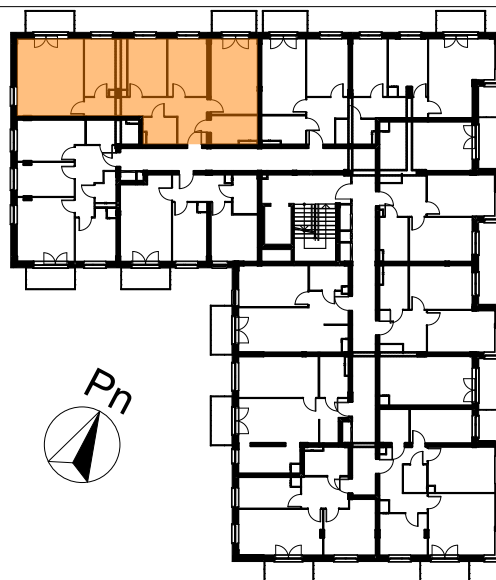

LOKAL MIESZKALNY NR ...  
W BUDYNKU PRZY UL. ROGOWSKIEJ WE WROCŁAWIU

PIĘTRO: PIĘTRO 2

**M4K/2/10**

PROJEKTOWANA POW. UŻYTKOWA:  
**89,22m<sup>2</sup>**

MIESZKANIE 4 POKOJOWE Z KUCHNIĄ

POMIAR POWYKONAWCZY:

RZUT PIĘTRA

KUPUJĄCY:

SPRZEDAJĄCY:

PRZEDSIĘBIORSTWO BUDOWNICTWA OGÓLNEGO

**DACH BUD**  
Spółka z o.o.

ZAŁĄCZONA METRYCZKA PRZEDSTAWIA PROJEKTOWANĄ POWIERZCHNIĘ LOKALU  
WERSJA POGLĄDOWA SPORZĄDZONA NA PODSTAWIE PROJEKTU BUDOWLANEGO