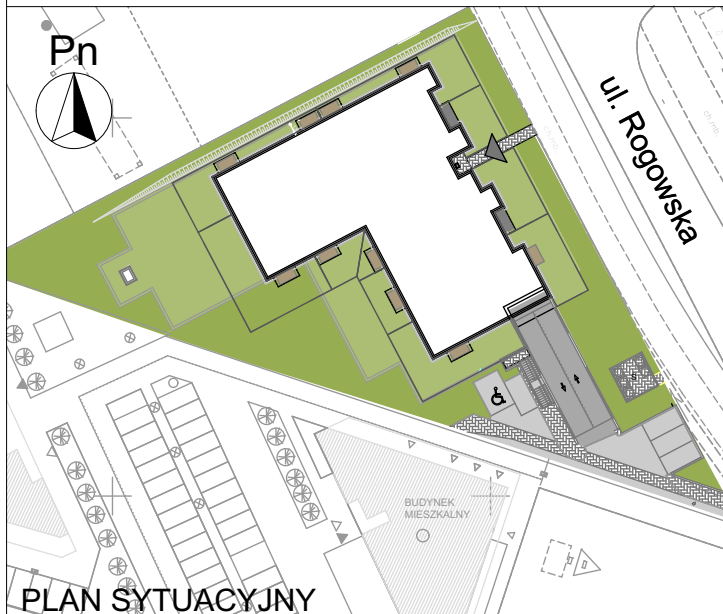

LOKAL MIESZKALNY NR ...
W BUDYNKU PRZY UL. ROGOWSKIEJ WE WROCŁAWIU

PIĘTRO:

PIĘTRO 1

M4K/1/1

PROJEKTOWANA POW. UŻYTKOWA:

84,63m²

MIESZKANIE 4 POKOJOWE Z KUCHNIĄ

POMIAR POWYKONAWCZY:

PLAN SYTUACYJNY

RZUT PIĘTRA

KUPUJĄCY:

SPRZEDAJĄCY:

PRZEDSIĘBIORSTWO BUDOWNICTWA OGÓLNEGO

DACH BUD[®]
Spółka z o.o.

ZAŁĄCZONA METRYCZKA PRZEDSTAWIA PROJEKTOWANĄ POWIERZCHNIĘ LOKALU
WERSJA POGLĄDOWA SPORZĄDZONA NA PODSTAWIE PROJEKTU BUDOWLANEGO