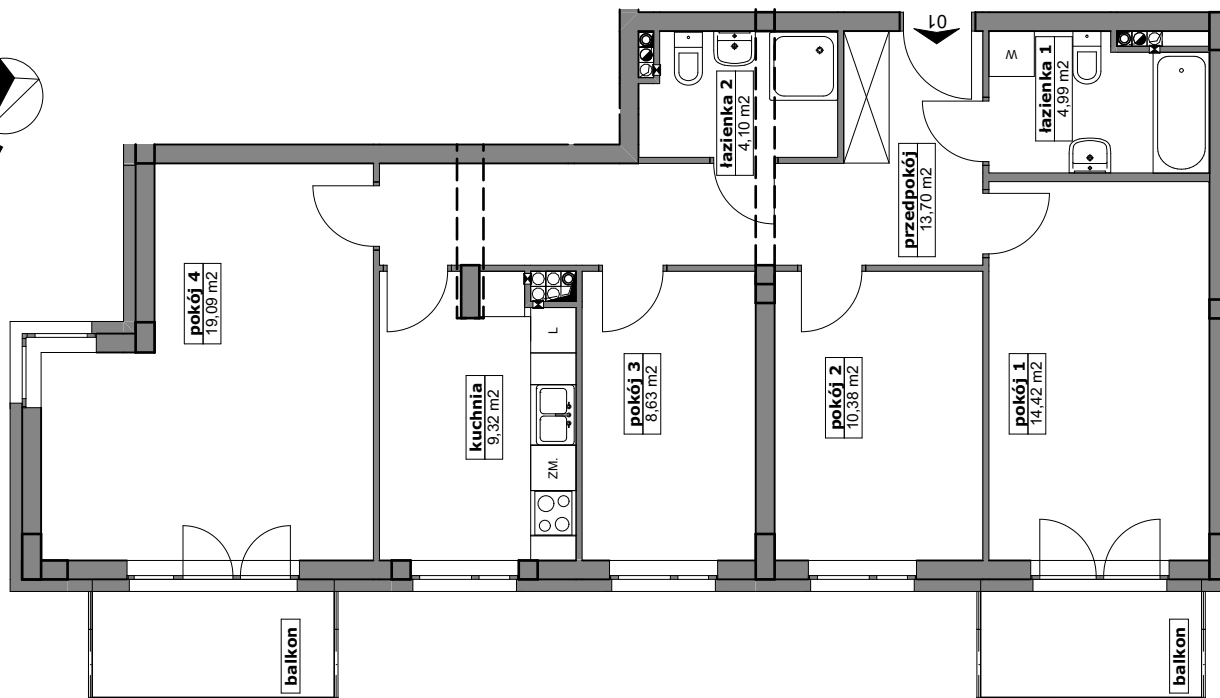

LOKAL MIESZKALNY NR ...
W BUDYNKU PRZY UL. ROGOWSKIEJ WE WROCŁAWIU

PIĘTRO:

PIĘTRO 1

M4K/1/1

PROJEKTOWANA POW. UŻYTKOWA:

84,63m²

MIESZKANIE 4 POKOJOWE Z KUCHNIĄ

POMIAR POWYKONAWCZY:

PLAN SYTUACYJNY

RZUT PIĘTRA

KUPUJĄCY:

SPRZEDAJĄCY:

PRZEDSIĘBIORSTWO BUDOWNICTWA OGÓLNEGO

DACH BUD[®]
Spółka z o.o.

ZAŁĄCZONA METRYCZKA PRZEDSTAWIA PROJEKTOWANĄ POWIERZCHNIĘ LOKALU
WERSJA POGLĄDOWA SPORZĄDZONA NA PODSTAWIE PROJEKTU BUDOWLANEGO