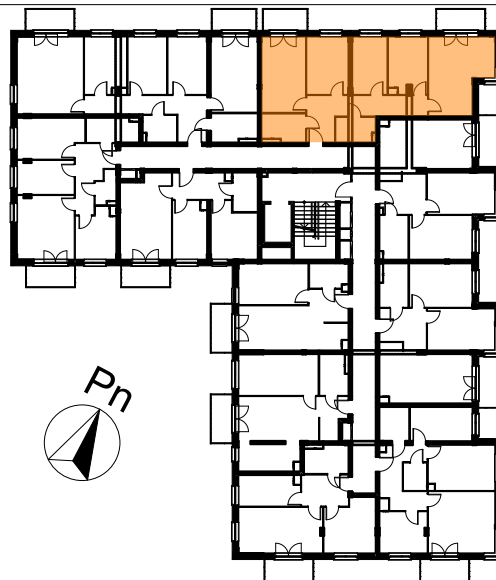

LOKAL MIESZKALNY NR ...
W BUDYNKU PRZY UL. ROGOWSKIEJ WE WROCŁAWIU

PIĘTRO:

PIĘTRO 1

M4K/1/1

PROJEKTOWANA POW. UŻYTKOWA:

84,63m²

MIESZKANIE 4 POKOJOWE Z KUCHNIĄ

POMIAR POWYKONAWCZY:

PLAN SYTUACYJNY

RZUT PIĘTRA

KUPUJĄCY:

SPRZEDAJĄCY:

PRZEDSIĘBIORSTWO BUDOWNICTWA OGÓLNEGO

DACH BUD[®]
Spółka z o.o.

ZAŁĄCZONA METRYCZKA PRZEDSTAWIA PROJEKTOWANĄ POWIERZCHNIĘ LOKALU
WERSJA POGLĄDOWA SPORZĄDZONA NA PODSTAWIE PROJEKTU BUDOWLANEGO