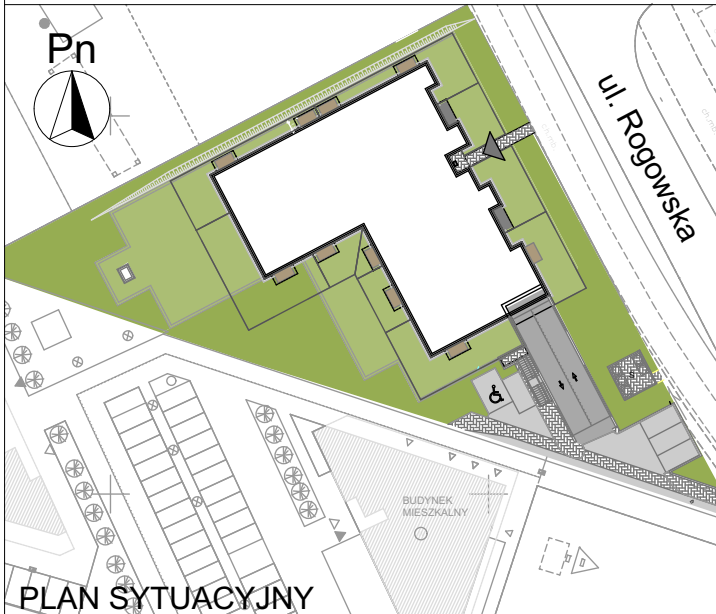

LOKAL MIESZKALNY NR ...
W BUDYNKU PRZY UL. ROGOWSKIEJ WE WROCŁAWIU

PIĘTRO: PARTER

M4K/0/9

PROJEKTOWANA POW. UŻYTKOWA:
87,43m²

MIESZKANIE 4 POKOJOWE Z KUCHNIĄ

POMIAR POWYKONAWCZY:

RZUT PIĘTRA

KUPUJĄCY: