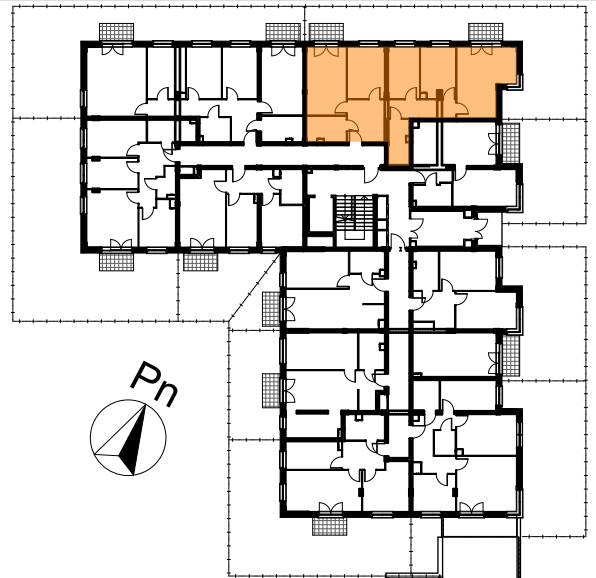

LOKAL MIESZKALNY NR ...
W BUDYNKU PRZY UL. ROGOWSKIEJ WE WROCŁAWIU

PIĘTRO: PARTER

M4K/0/9

PROJEKTOWANA POW. UŻYTKOWA:
87,43m²

MIESZKANIE 4 POKOJOWE Z KUCHNIĄ

POMIAR POWYKONAWCZY:

RZUT PIĘTRA

KUPUJĄCY: