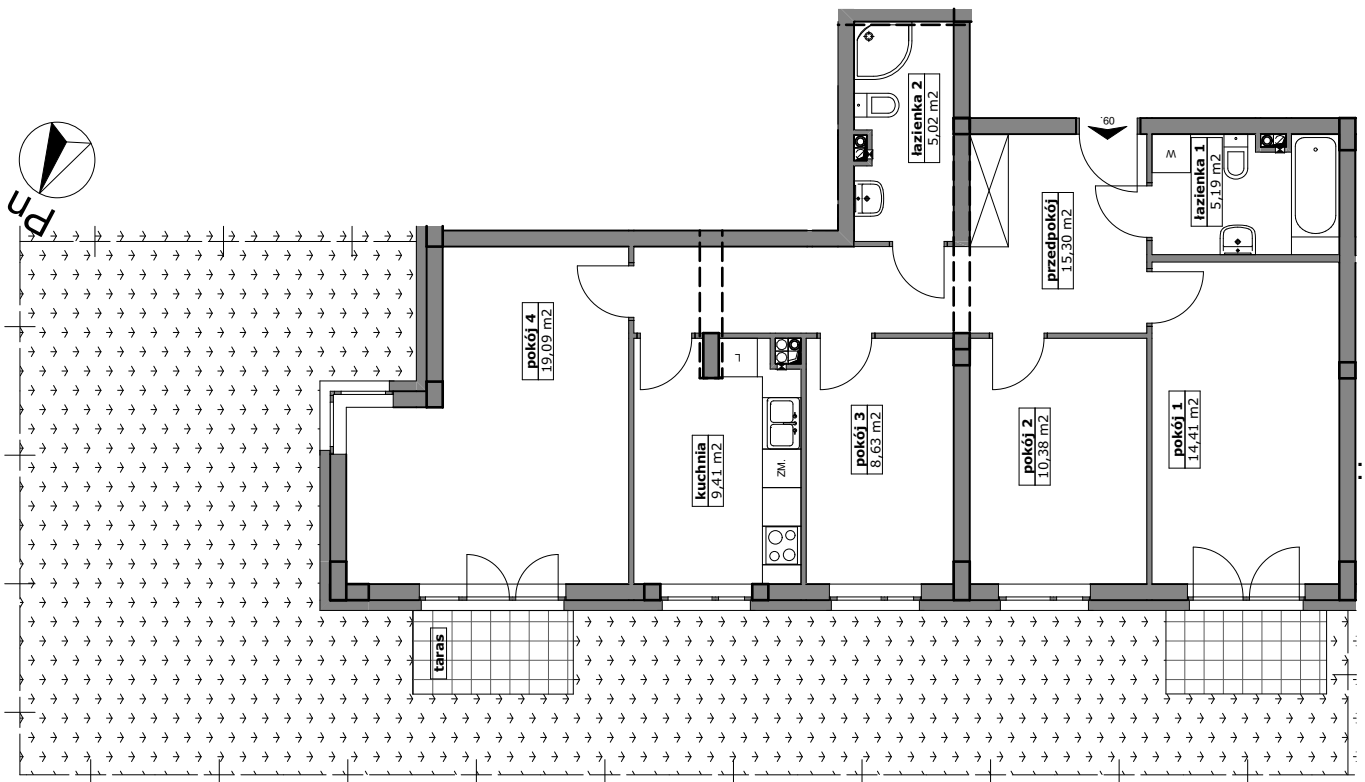

LOKAL MIESZKALNY NR ...
W BUDYNKU PRZY UL. ROGOWSKIEJ WE WROCŁAWIU

PIĘTRO: PARTER

M4K/0/9

PROJEKTOWANA POW. UŻYTKOWA:
87,43m²

MIESZKANIE 4 POKOJOWE Z KUCHNIĄ

POMIAR POWYKONAWCZY:

RZUT PIĘTRA

KUPUJĄCY: