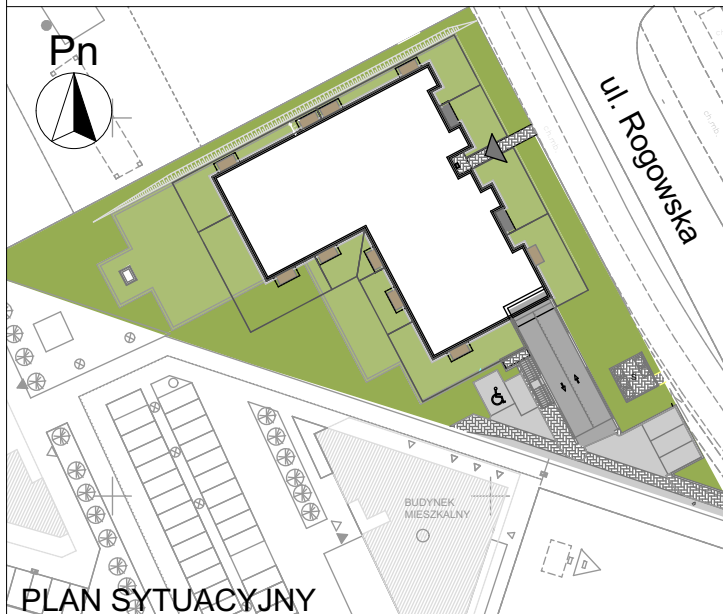

LOKAL MIESZKALNY NR ...
W BUDYNKU PRZY UL. ROGOWSKIEJ WE WROCŁAWIU

PIĘTRO:

PARTER

M4K/0/8

PROJEKTOWANA POW. UŻYTKOWA:

89,79m²

MIESZKANIE 4 POKOJOWE Z KUCHNIĄ

POMIAR POWYKONAWCZY:

KUPUJĄCY:

SPRZEDAJĄCY:

PRZEDSIĘBIORSTWO BUDOWNICTWA OGÓLNEGO

DACH BUD[®]
Spółka z o.o.

ZAŁĄCZONA METRYCZKA PRZEDSTAWIA PROJEKTOWANĄ POWIERZCHNIĘ LOKALU
WERSJA POGLĄDOWA SPORZĄDZONA NA PODSTAWIE PROJEKTU BUDOWLANEGO