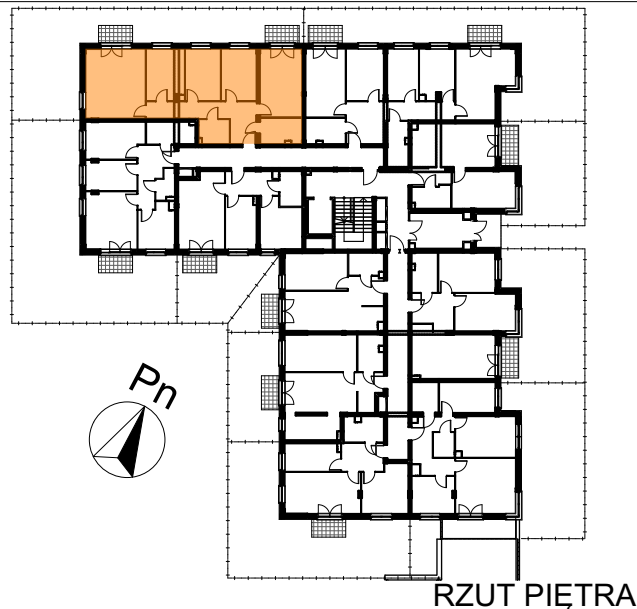

LOKAL MIESZKALNY NR ...
W BUDYNKU PRZY UL. ROGOWSKIEJ WE WROCŁAWIU

PIĘTRO:

PARTER

M4K/0/8

PROJEKTOWANA POW. UŻYTKOWA:

89,79m²

MIESZKANIE 4 POKOJOWE Z KUCHNIĄ

POMIAR POWYKONAWCZY:

KUPUJĄCY:

SPRZEDAJĄCY:

PRZEDSIĘBIORSTWO BUDOWNICTWA OGÓLNEGO

DACH BUD[®]
Spółka z o.o.

ZAŁĄCZONA METRYCZKA PRZEDSTAWIA PROJEKTOWANĄ POWIERZCHNIĘ LOKALU
WERSJA POGLĄDOWA SPORZĄDZONA NA PODSTAWIE PROJEKTU BUDOWLANEGO