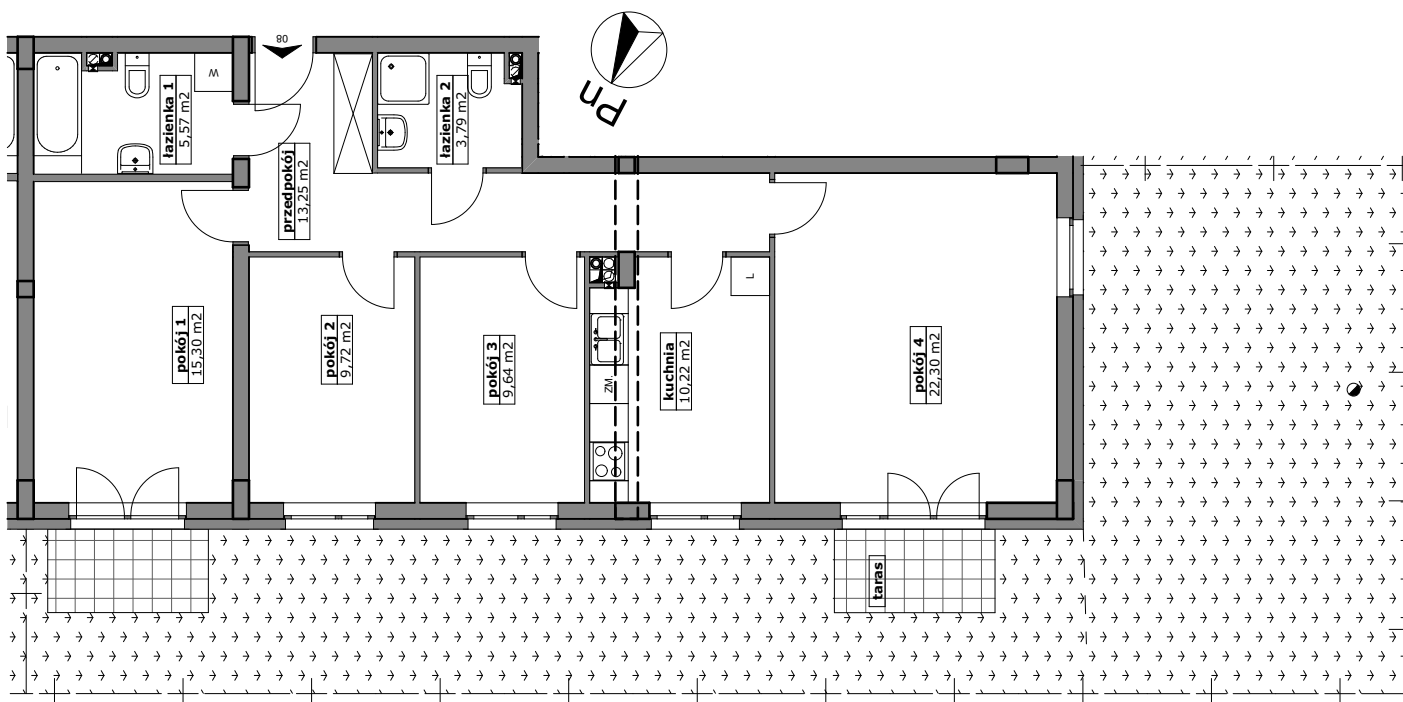

LOKAL MIESZKALNY NR ...
W BUDYNKU PRZY UL. ROGOWSKIEJ WE WROCŁAWIU

PIĘTRO:

PARTER

M4K/0/8

PROJEKTOWANA POW. UŻYTKOWA:

89,79m²

MIESZKANIE 4 POKOJOWE Z KUCHNIĄ

POMIAR POWYKONAWCZY:

KUPUJĄCY:

SPRZEDAJĄCY:

PRZEDSIĘBIORSTWO BUDOWNICTWA OGÓLNEGO

DACH BUD[®]
Spółka z o.o.

ZAŁĄCZONA METRYCZKA PRZEDSTAWIA PROJEKTOWANĄ POWIERZCHNIĘ LOKALU
WERSJA POGLĄDOWA SPORZĄDZONA NA PODSTAWIE PROJEKTU BUDOWLANEGO