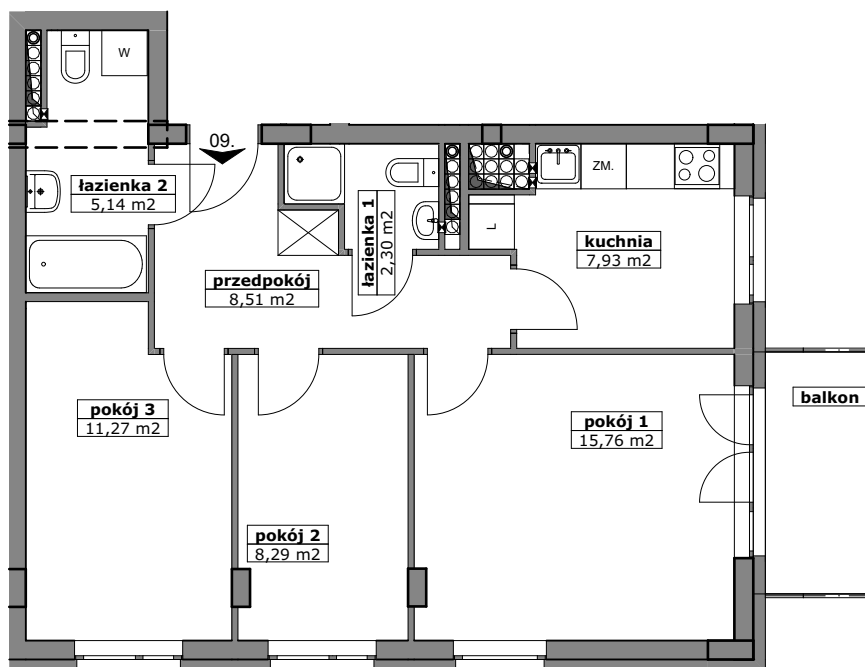

LOKAL MIESZKALNY NR ...
W BUDYNKU PRZY UL. ROGOWSKIEJ WE WROCŁAWIU

PIĘTRO: PIĘTRO 4

M3K/4/9

PROJEKTOWANA POW. UŻYTKOWA:
59,20m²

MIESZKANIE 3 POKOJOWE Z KUCHNIĄ

POMIAR POWYKONAWCZY:

KUPUJĄCY:

SPRZEDAJĄCY: