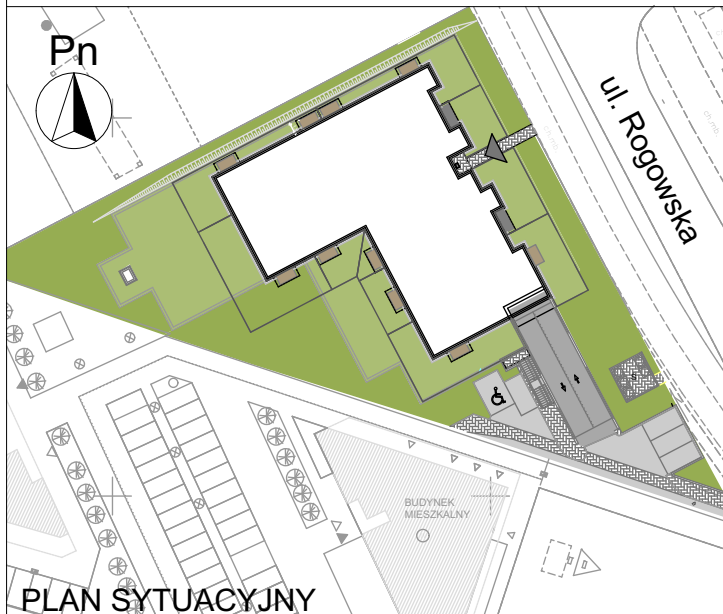

LOKAL MIESZKALNY NR ...
W BUDYNKU PRZY UL. ROGOWSKIEJ WE WROCŁAWIU

PIĘTRO: PIĘTRO 4

M3K/4/9

PROJEKTOWANA POW. UŻYTKOWA:
59,20m²

MIESZKANIE 3 POKOJOWE Z KUCHNIĄ

POMIAR POWYKONAWCZY:

KUPUJĄCY:

SPRZEDAJĄCY: