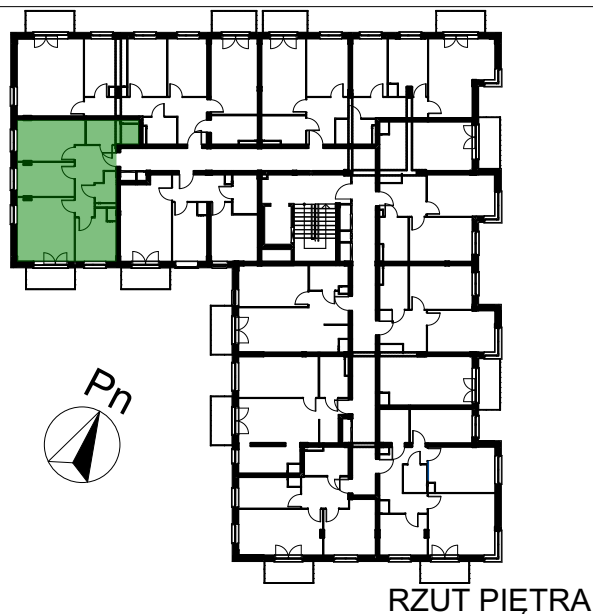

LOKAL MIESZKALNY NR ...
W BUDYNKU PRZY UL. ROGOWSKIEJ WE WROCŁAWIU

PIĘTRO: PIĘTRO 4

M3K/4/9

PROJEKTOWANA POW. UŻYTKOWA:
59,20m²

MIESZKANIE 3 POKOJOWE Z KUCHNIĄ

POMIAR POWYKONAWCZY:

KUPUJĄCY:

SPRZEDAJĄCY: