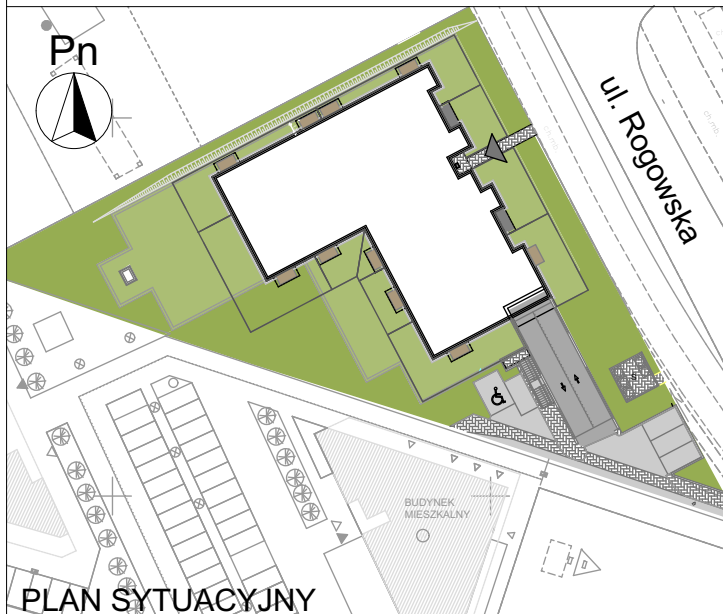

LOKAL MIESZKALNY NR ...
W BUDYNKU PRZY UL. ROGOWSKIEJ WE WROCŁAWIU

PIĘTRO: PIĘTRO 4

M3K/4/4

PROJEKTOWANA POW. UŻYTKOWA:
64,34m²

MIESZKANIE 3 POKOJOWE Z KUCHNIĄ

POMIAR POWYKONAWCZY:

PRZEDSIĘBIORSTWO BUDOWNICTWA OGÓLNEGO