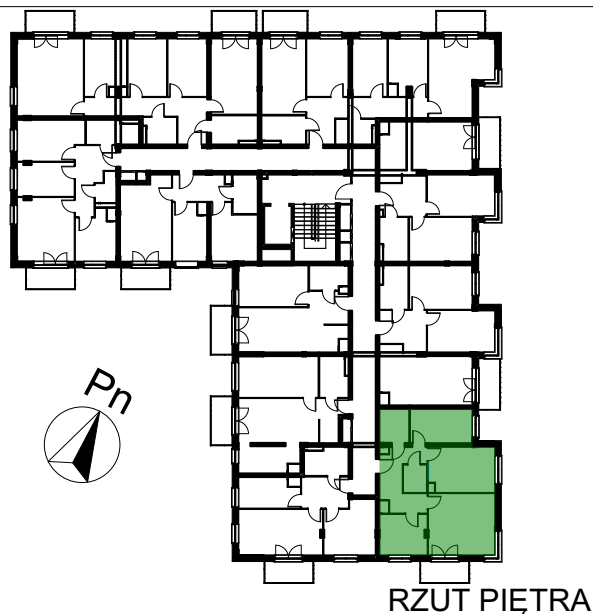

LOKAL MIESZKALNY NR ...
W BUDYNKU PRZY UL. ROGOWSKIEJ WE WROCŁAWIU

PIĘTRO: PIĘTRO 4

M3K/4/4

PROJEKTOWANA POW. UŻYTKOWA:
64,34m²

MIESZKANIE 3 POKOJOWE Z KUCHNIĄ

POMIAR POWYKONAWCZY:

PRZEDSIĘBIORSTWO BUDOWNICTWA OGÓLNEGO