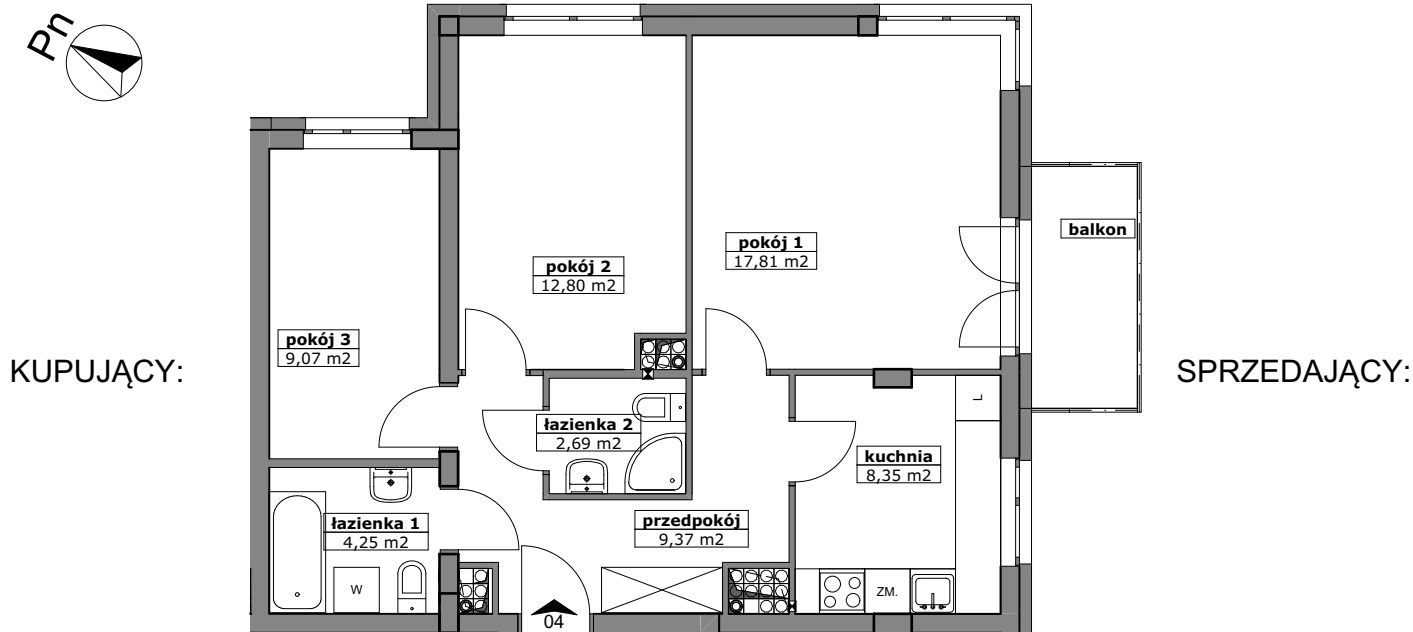

LOKAL MIESZKALNY NR ...
W BUDYNKU PRZY UL. ROGOWSKIEJ WE WROCŁAWIU

PIĘTRO: PIĘTRO 4

M3K/4/4

PROJEKTOWANA POW. UŻYTKOWA:
64,34m²

MIESZKANIE 3 POKOJOWE Z KUCHNIĄ

POMIAR POWYKONAWCZY:

PRZEDSIĘBIORSTWO BUDOWNICTWA OGÓLNEGO