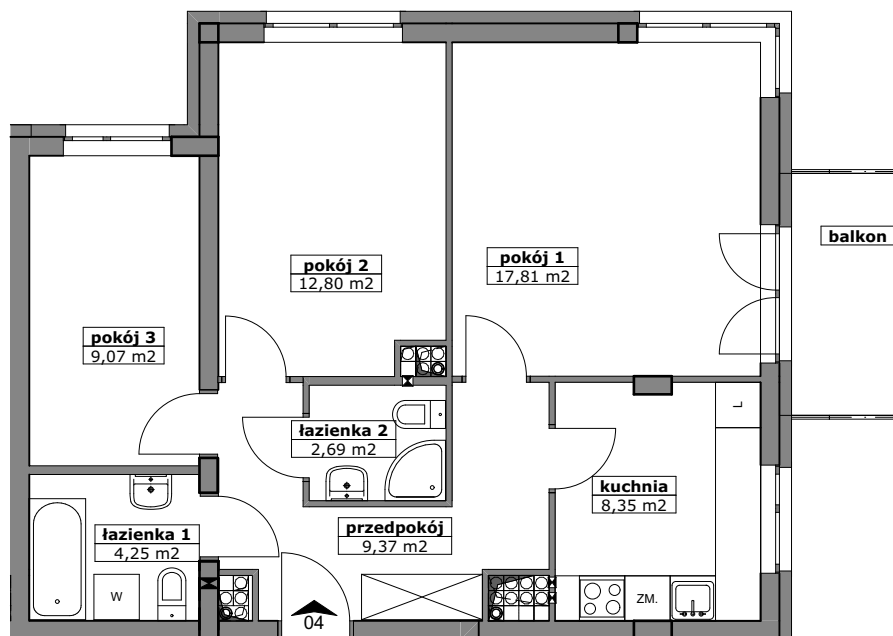

LOKAL MIESZKALNY NR ...  
W BUDYNKU PRZY UL. ROGOWSKIEJ WE WROCŁAWIU

PIĘTRO: PIĘTRO 3

**M3K/3/4**

PROJEKTOWANA POW. UŻYTKOWA:  
**64,34m<sup>2</sup>**

MIESZKANIE 3 POKOJOWE Z KUCHNIĄ

POMIAR POWYKONAWCZY:

KUPUJĄCY:

SPRZEDAJĄCY:

PRZEDSIĘBIORSTWO BUDOWNICTWA OGÓLNEGO

**DACH BUD**  
Spółka z o.o.

ZAŁĄCZONA METRYCZKA PRZEDSTAWIA PROJEKTOWANĄ POWIERZCHNIĘ LOKALU  
WERSJA POGLĄDOWA SPORZĄDZONA NA PODSTAWIE PROJEKTU BUDOWLANEGO