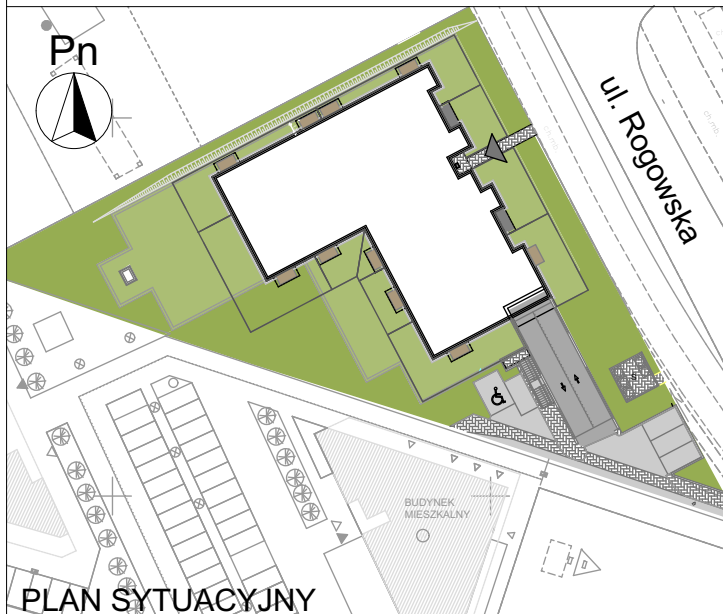

LOKAL MIESZKALNY NR ...  
W BUDYNKU PRZY UL. ROGOWSKIEJ WE WROCŁAWIU

PIĘTRO: PIĘTRO 3

**M3K/3/4**

PROJEKTOWANA POW. UŻYTKOWA:  
**64,34m<sup>2</sup>**

MIESZKANIE 3 POKOJOWE Z KUCHNIĄ

POMIAR POWYKONAWCZY:

KUPUJĄCY:

SPRZEDAJĄCY:

PRZEDSIĘBIORSTWO BUDOWNICTWA OGÓLNEGO

**DACH BUD**  
Spółka z o.o.

ZAŁĄCZONA METRYCZKA PRZEDSTAWIA PROJEKTOWANĄ POWIERZCHNIĘ LOKALU  
WERSJA POGLĄDOWA SPORZĄDZONA NA PODSTAWIE PROJEKTU BUDOWLANEGO