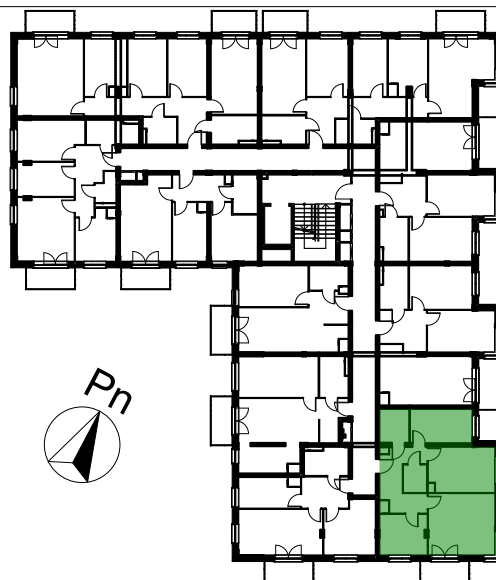

LOKAL MIESZKALNY NR ...  
W BUDYNKU PRZY UL. ROGOWSKIEJ WE WROCŁAWIU

PIĘTRO: PIĘTRO 3

**M3K/3/4**

PROJEKTOWANA POW. UŻYTKOWA:  
**64,34m<sup>2</sup>**

MIESZKANIE 3 POKOJOWE Z KUCHNIĄ

POMIAR POWYKONAWCZY:

KUPUJĄCY:

SPRZEDAJĄCY:

PRZEDSIĘBIORSTWO BUDOWNICTWA OGÓLNEGO

**DACH BUD**  
Spółka z o.o.

ZAŁĄCZONA METRYCZKA PRZEDSTAWIA PROJEKTOWANĄ POWIERZCHNIĘ LOKALU  
WERSJA POGLĄDOWA SPORZĄDZONA NA PODSTAWIE PROJEKTU BUDOWLANEGO