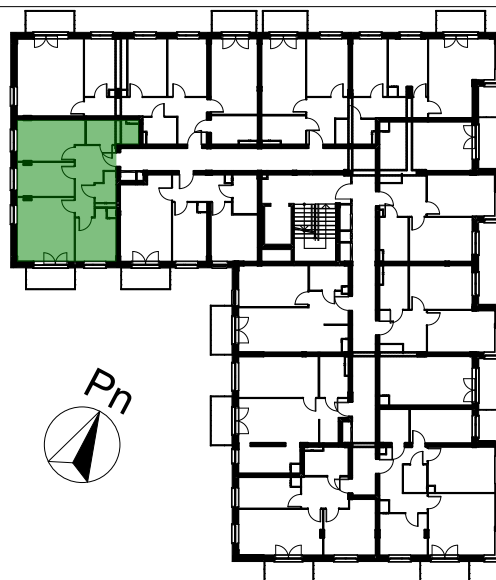

LOKAL MIESZKALNY NR ...  
W BUDYNKU PRZY UL. ROGOWSKIEJ WE WROCŁAWIU

PIĘTRO: PIĘTRO 2

**M3K/2/9**

PROJEKTOWANA POW. UŻYTKOWA:  
**59,44m<sup>2</sup>**

MIESZKANIE 3 POKOJOWE Z KUCHNIĄ

POMIAR POWYKONAWCZY:

RZUT PIĘTRA

KUPUJĄCY:

SPRZEDAJĄCY:

PRZEDSIĘBIORSTWO BUDOWNICTWA OGÓLNEGO

**DACH BUD**  
Spółka z o.o.

ZAŁĄCZONA METRYCZKA PRZEDSTAWIA PROJEKTOWANĄ POWIERZCHNIĘ LOKALU  
WERSJA POGLĄDOWA SPORZĄDZONA NA PODSTAWIE PROJEKTU BUDOWLANEGO