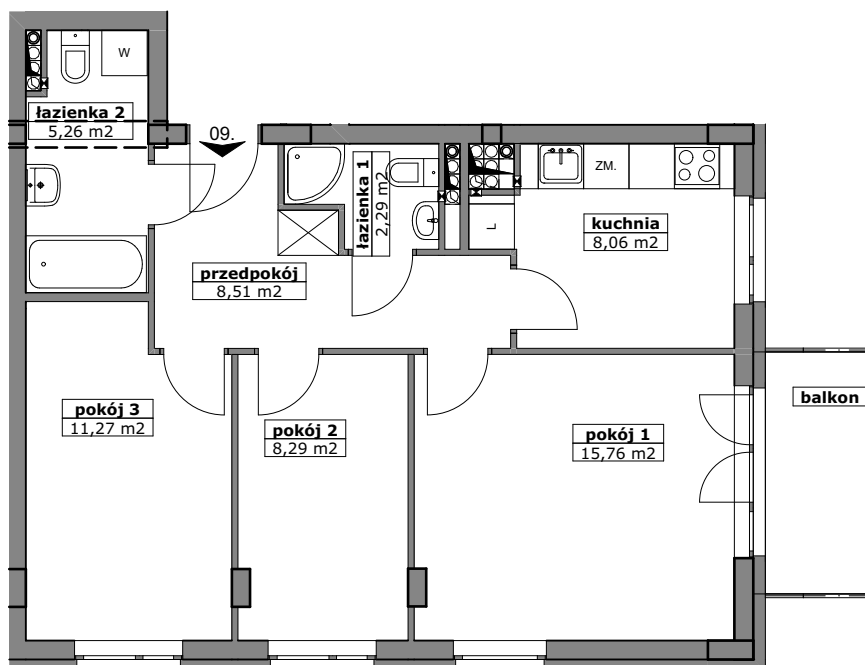

LOKAL MIESZKALNY NR ...  
W BUDYNKU PRZY UL. ROGOWSKIEJ WE WROCŁAWIU

PIĘTRO: PIĘTRO 2

**M3K/2/9**

PROJEKTOWANA POW. UŻYTKOWA:  
**59,44m<sup>2</sup>**

MIESZKANIE 3 POKOJOWE Z KUCHNIĄ

POMIAR POWYKONAWCZY:

RZUT PIĘTRA

KUPUJĄCY:

SPRZEDAJĄCY:

PRZEDSIĘBIORSTWO BUDOWNICTWA OGÓLNEGO

**DACH BUD**  
Spółka z o.o.

ZAŁĄCZONA METRYCZKA PRZEDSTAWIA PROJEKTOWANĄ POWIERZCHNIĘ LOKALU  
WERSJA POGLĄDOWA SPORZĄDZONA NA PODSTAWIE PROJEKTU BUDOWLANEGO