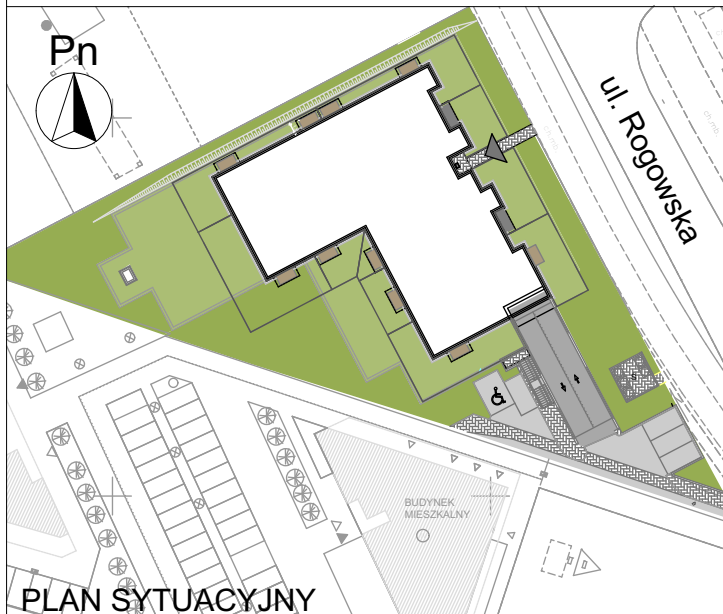

LOKAL MIESZKALNY NR ...  
W BUDYNKU PRZY UL. ROGOWSKIEJ WE WROCŁAWIU

PIĘTRO: PIĘTRO 2

**M3K/2/9**

PROJEKTOWANA POW. UŻYTKOWA:  
**59,44m<sup>2</sup>**

MIESZKANIE 3 POKOJOWE Z KUCHNIĄ

POMIAR POWYKONAWCZY:

RZUT PIĘTRA

KUPUJĄCY:

SPRZEDAJĄCY:

PRZEDSIĘBIORSTWO BUDOWNICTWA OGÓLNEGO

**DACH BUD**  
Spółka z o.o.

ZAŁĄCZONA METRYCZKA PRZEDSTAWIA PROJEKTOWANĄ POWIERZCHNIĘ LOKALU  
WERSJA POGLĄDOWA SPORZĄDZONA NA PODSTAWIE PROJEKTU BUDOWLANEGO