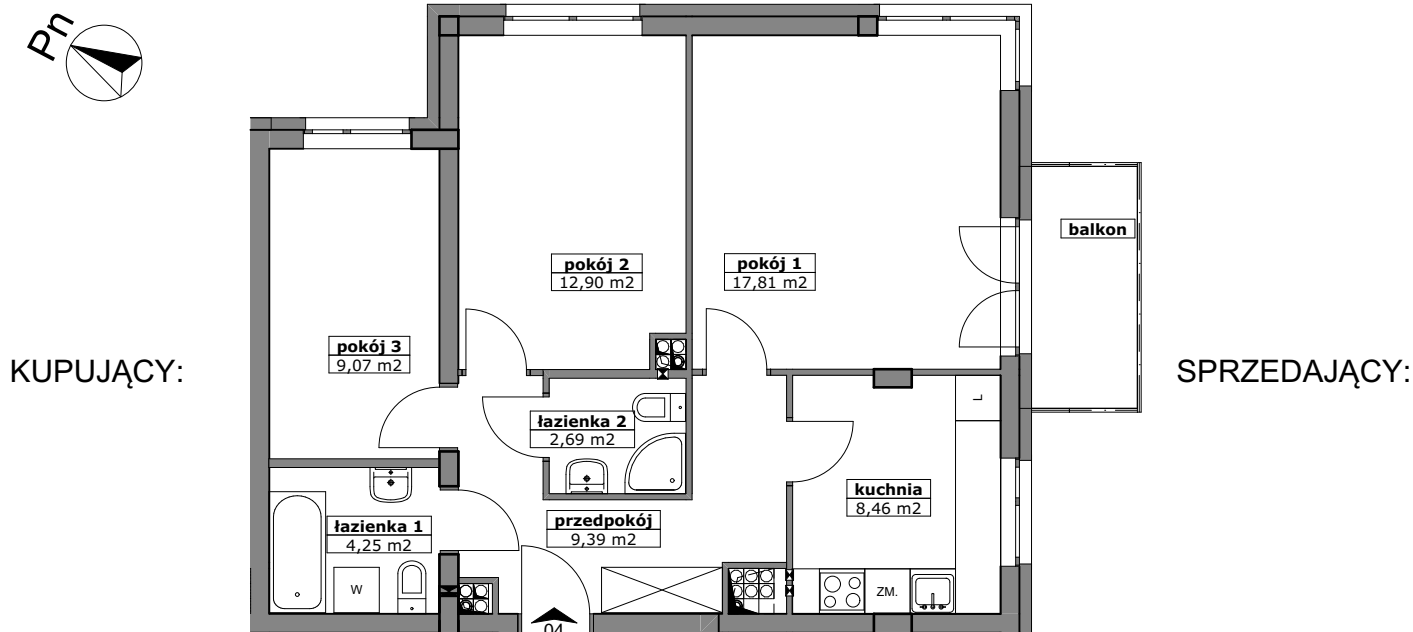

LOKAL MIESZKALNY NR ...
W BUDYNKU PRZY UL. ROGOWSKIEJ WE WROCŁAWIU

PIĘTRO: PIĘTRO 2

M3K/2/4

PROJEKTOWANA POW. UŻYTKOWA:
64,57m²

MIESZKANIE 3 POKOJOWE Z KUCHNIĄ

POMIAR POWYKONAWCZY:

PRZEDSIĘBIORSTWO BUDOWNICTWA OGÓLNEGO