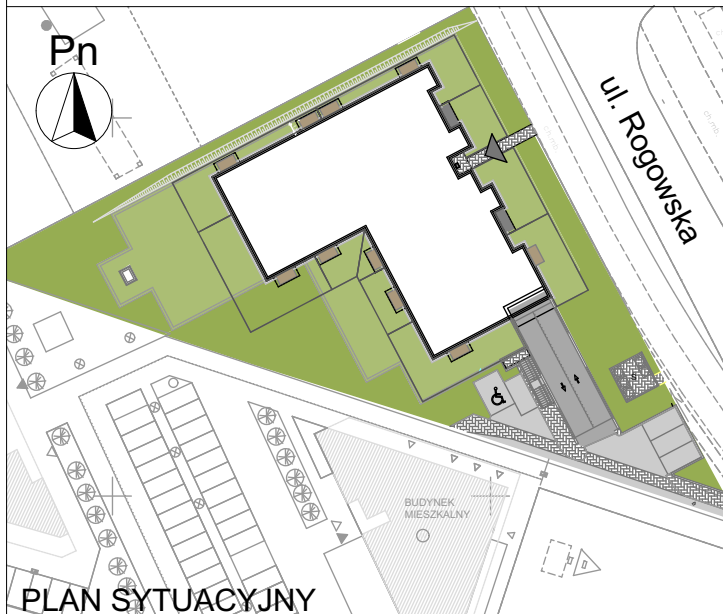

LOKAL MIESZKALNY NR ...
W BUDYNKU PRZY UL. ROGOWSKIEJ WE WROCŁAWIU

PIĘTRO: PIĘTRO 2

M3K/2/4

PROJEKTOWANA POW. UŻYTKOWA:
64,57m²

MIESZKANIE 3 POKOJOWE Z KUCHNIĄ

POMIAR POWYKONAWCZY:

PRZEDSIĘBIORSTWO BUDOWNICTWA OGÓLNEGO