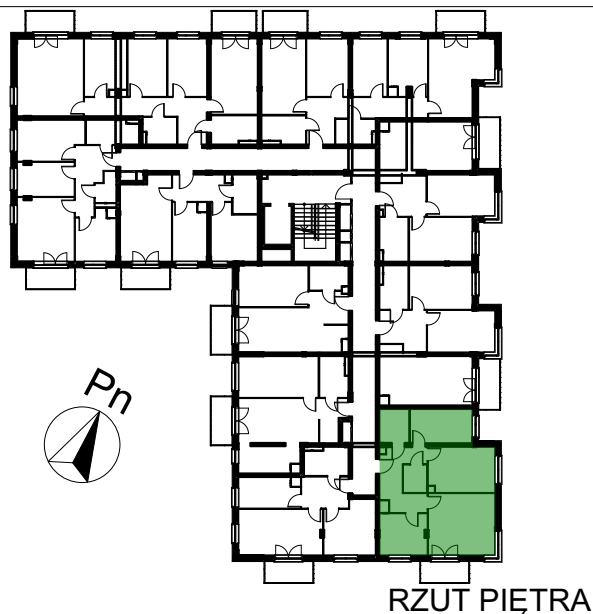

LOKAL MIESZKALNY NR ...
W BUDYNKU PRZY UL. ROGOWSKIEJ WE WROCŁAWIU

PIĘTRO: PIĘTRO 2

M3K/2/4

PROJEKTOWANA POW. UŻYTKOWA:
64,57m²

MIESZKANIE 3 POKOJOWE Z KUCHNIĄ

POMIAR POWYKONAWCZY:

PRZEDSIĘBIORSTWO BUDOWNICTWA OGÓLNEGO