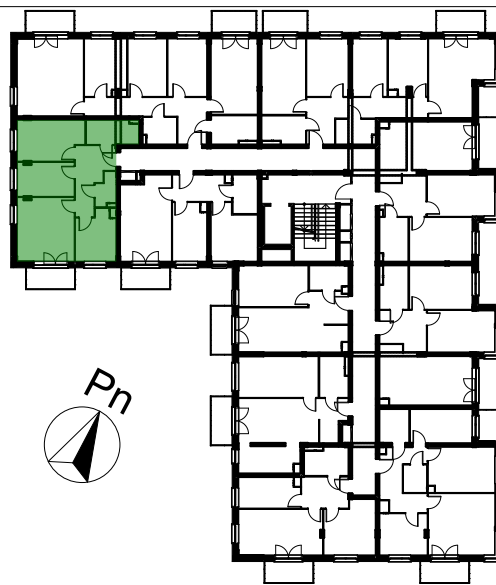

LOKAL MIESZKALNY NR ...  
W BUDYNKU PRZY UL. ROGOWSKIEJ WE WROCŁAWIU

PIĘTRO: PIĘTRO 1

**M3K/1/9**

PROJEKTOWANA POW. UŻYTKOWA:  
**59,83m<sup>2</sup>**

MIESZKANIE 3 POKOJOWE Z KUCHNIĄ

POMIAR POWYKONAWCZY:

PRZEDSIĘBIORSTWO BUDOWNICTWA OGÓLNEGO