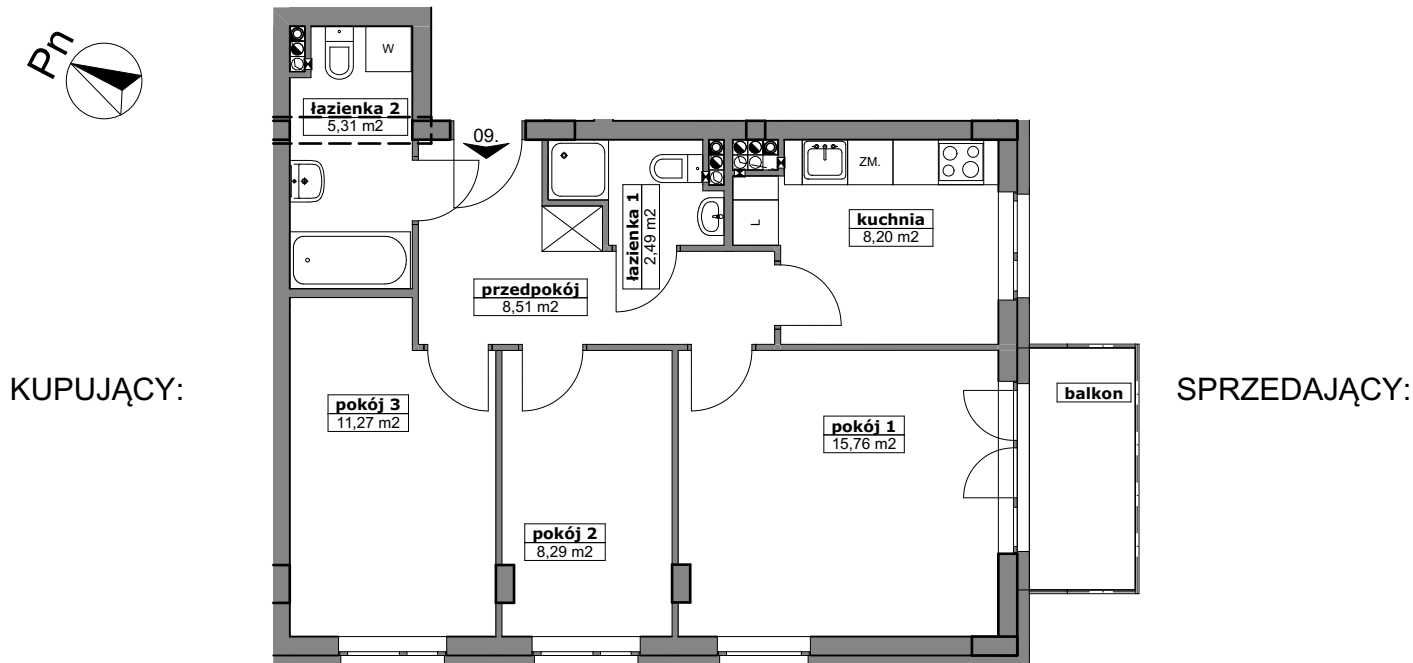

LOKAL MIESZKALNY NR ...  
W BUDYNKU PRZY UL. ROGOWSKIEJ WE WROCŁAWIU

PIĘTRO: PIĘTRO 1

**M3K/1/9**

PROJEKTOWANA POW. UŻYTKOWA:  
**59,83m<sup>2</sup>**

MIESZKANIE 3 POKOJOWE Z KUCHNIĄ

POMIAR POWYKONAWCZY:

PRZEDSIĘBIORSTWO BUDOWNICTWA OGÓLNEGO