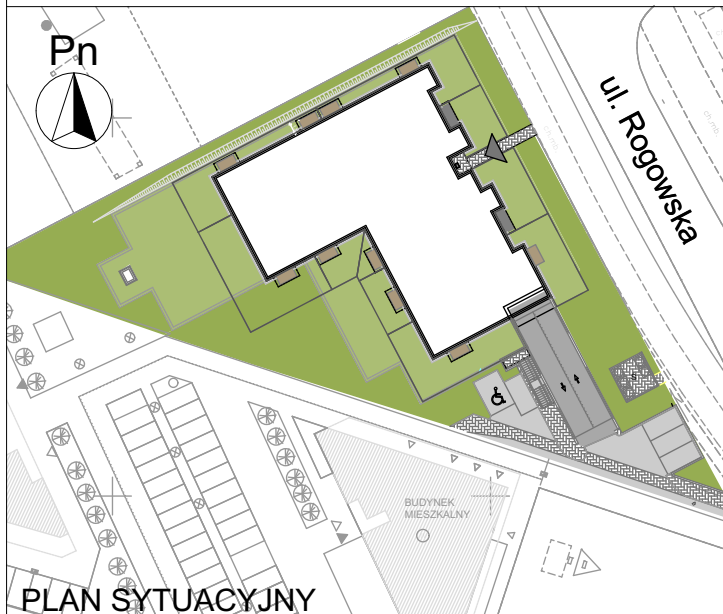

LOKAL MIESZKALNY NR ...  
W BUDYNKU PRZY UL. ROGOWSKIEJ WE WROCŁAWIU

PIĘTRO: PIĘTRO 1

**M3K/1/9**

PROJEKTOWANA POW. UŻYTKOWA:  
**59,83m<sup>2</sup>**

MIESZKANIE 3 POKOJOWE Z KUCHNIĄ

POMIAR POWYKONAWCZY:

PRZEDSIĘBIORSTWO BUDOWNICTWA OGÓLNEGO