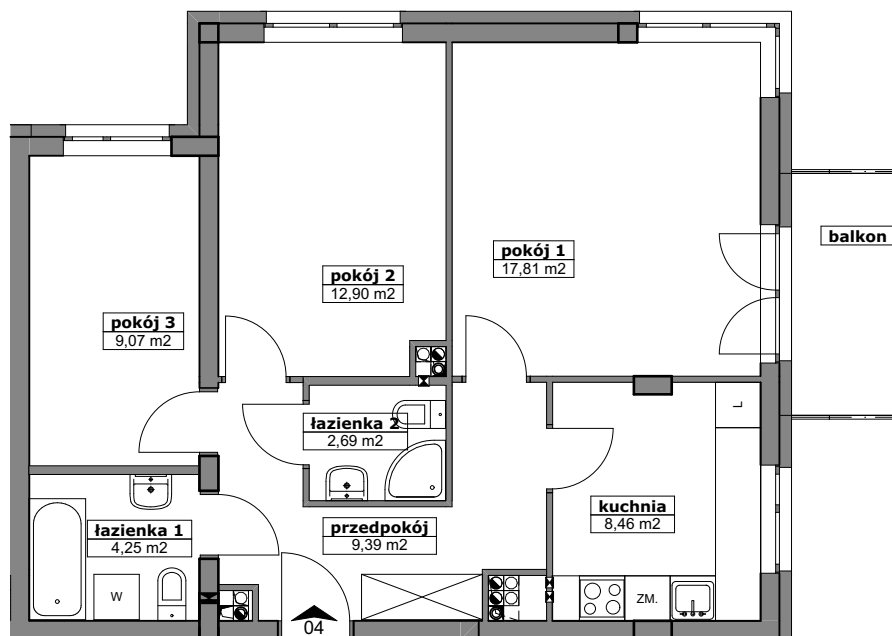

LOKAL MIESZKALNY NR ...  
W BUDYNKU PRZY UL. ROGOWSKIEJ WE WROCŁAWIU

PIĘTRO:

PIĘTRO 1

**M3K/1/4**

PROJEKTOWANA POW. UŻYTKOWA:

**64,57m<sup>2</sup>**

MIESZKANIE 3 POKOJOWE Z KUCHNIĄ

POMIAR POWYKONAWCZY:

KUPUJĄCY:

SPRZEDAJĄCY:

PRZEDSIĘBIORSTWO BUDOWNICTWA OGÓLNEGO

**DACH BUD**<sup>®</sup>  
Spółka z o.o.

ZAŁĄCZONA METRYCZKA PRZEDSTAWIA PROJEKTOWANĄ POWIERZCHNIĘ LOKALU  
WERSJA POGLĄDOWA SPORZĄDZONA NA PODSTAWIE PROJEKTU BUDOWLANEGO