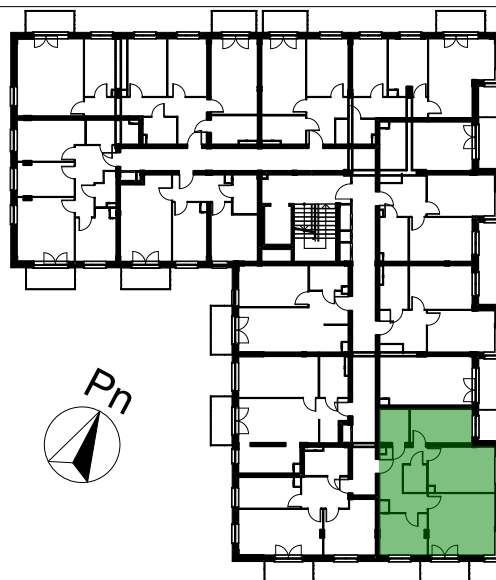

LOKAL MIESZKALNY NR ...  
W BUDYNKU PRZY UL. ROGOWSKIEJ WE WROCŁAWIU

PIĘTRO:

PIĘTRO 1

**M3K/1/4**

PROJEKTOWANA POW. UŻYTKOWA:

**64,57m<sup>2</sup>**

MIESZKANIE 3 POKOJOWE Z KUCHNIĄ

POMIAR POWYKONAWCZY:

KUPUJĄCY:

SPRZEDAJĄCY:

PRZEDSIĘBIORSTWO BUDOWNICTWA OGÓLNEGO

**DACH BUD**<sup>®</sup>  
Spółka z o.o.

ZAŁĄCZONA METRYCZKA PRZEDSTAWIA PROJEKTOWANĄ POWIERZCHNIĘ LOKALU  
WERSJA POGLĄDOWA SPORZĄDZONA NA PODSTAWIE PROJEKTU BUDOWLANEGO