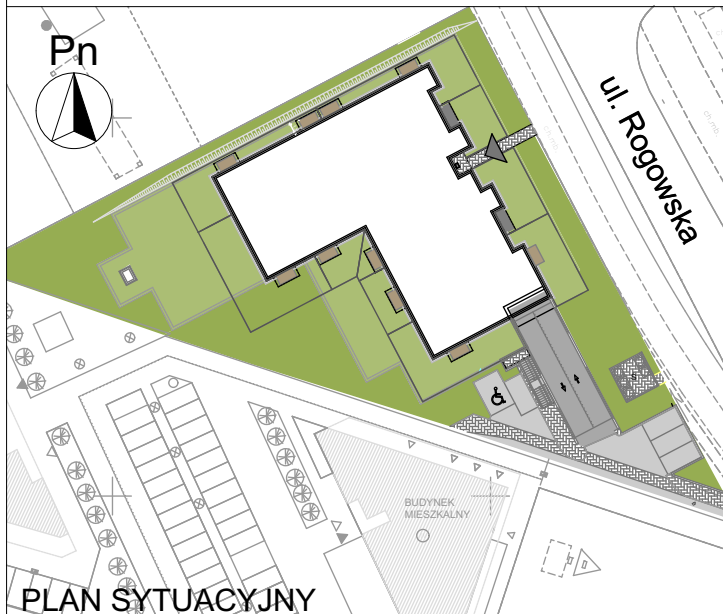

LOKAL MIESZKALNY NR ...  
W BUDYNKU PRZY UL. ROGOWSKIEJ WE WROCŁAWIU

PIĘTRO:

PIĘTRO 1

**M3K/1/4**

PROJEKTOWANA POW. UŻYTKOWA:

**64,57m<sup>2</sup>**

MIESZKANIE 3 POKOJOWE Z KUCHNIĄ

POMIAR POWYKONAWCZY:

KUPUJĄCY:

SPRZEDAJĄCY:

PRZEDSIĘBIORSTWO BUDOWNICTWA OGÓLNEGO

**DACH BUD**<sup>®</sup>  
Spółka z o.o.

ZAŁĄCZONA METRYCZKA PRZEDSTAWIA PROJEKTOWANĄ POWIERZCHNIĘ LOKALU  
WERSJA POGLĄDOWA SPORZĄDZONA NA PODSTAWIE PROJEKTU BUDOWLANEGO