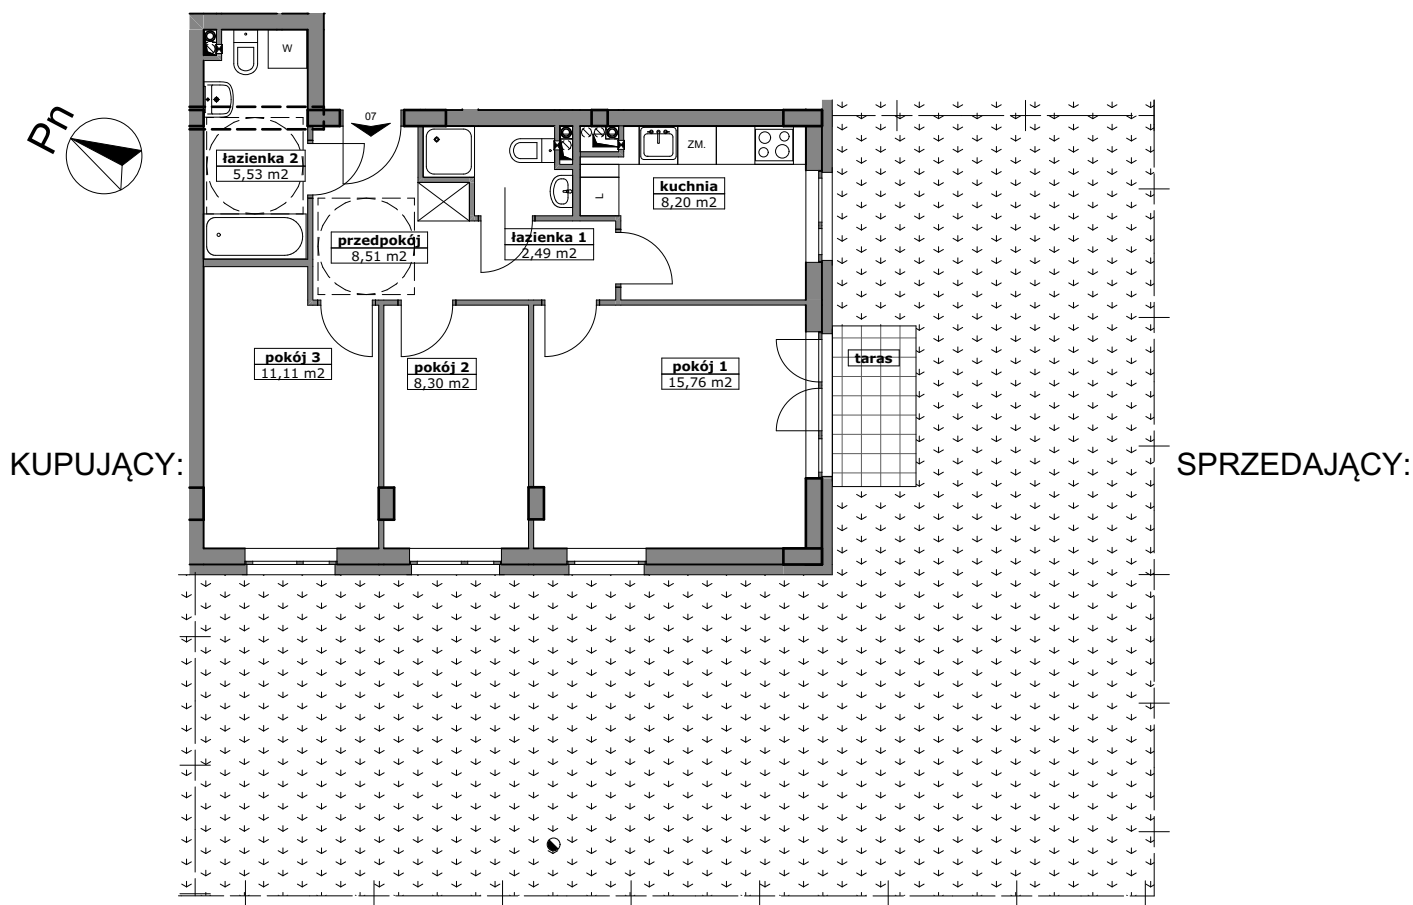

LOKAL MIESZKALNY NR ...
W BUDYNKU PRZY UL. ROGOWSKIEJ WE WROCŁAWIU

PIĘTRO: PARTER

M3K/0/7

PROJEKTOWANA POW. UŻYTKOWA:
59,90m²

MIESZKANIE 3 POKOJOWE Z KUCHNIĄ

POMIAR POWYKONAWCZY:

PLAN SYTUACYJNY

RZUT PIĘTRA

KUPUJĄCY:

SPRZEDAJĄCY:

PRZEDSIĘBIORSTWO BUDOWNICTWA OGÓLNEGO

DACH BUD
Spółka z o.o.

ZAŁĄCZONA METRYCZKA PRZEDSTAWIA PROJEKTOWANĄ POWIERZCHNIĘ LOKALU
WERSJA POGLĄDOWA SPORZĄDZONA NA PODSTAWIE PROJEKTU BUDOWLANEGO