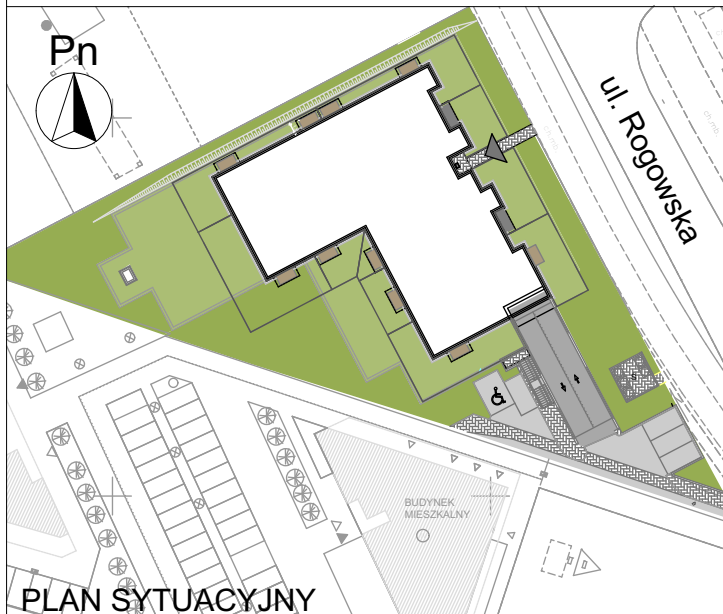

LOKAL MIESZKALNY NR ...
W BUDYNKU PRZY UL. ROGOWSKIEJ WE WROCŁAWIU

PIĘTRO: PARTER

M3K/0/7

PROJEKTOWANA POW. UŻYTKOWA:
59,90m²

MIESZKANIE 3 POKOJOWE Z KUCHNIĄ

POMIAR POWYKONAWCZY:

PLAN SYTUACYJNY

RZUT PIĘTRA

KUPUJĄCY:

SPRZEDAJĄCY:

PRZEDSIĘBIORSTWO BUDOWNICTWA OGÓLNEGO

DACH BUD
Spółka z o.o.

ZAŁĄCZONA METRYCZKA PRZEDSTAWIA PROJEKTOWANĄ POWIERZCHNIĘ LOKALU
WERSJA POGLĄDOWA SPORZĄDZONA NA PODSTAWIE PROJEKTU BUDOWLANEGO