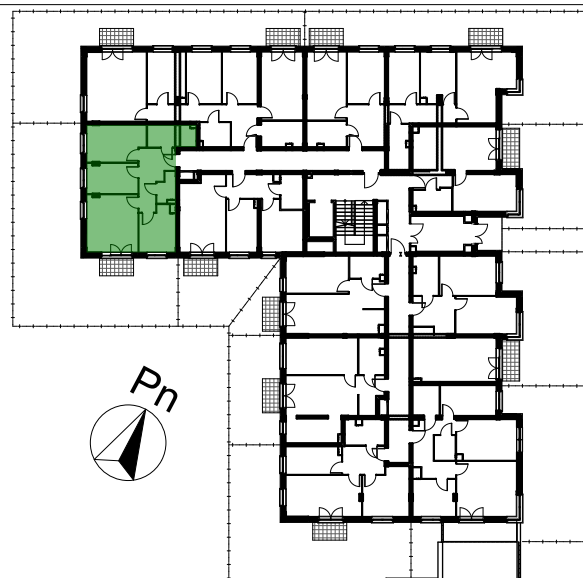

LOKAL MIESZKALNY NR ...
W BUDYNKU PRZY UL. ROGOWSKIEJ WE WROCŁAWIU

PIĘTRO: PARTER

M3K/0/7

PROJEKTOWANA POW. UŻYTKOWA:
59,90m²

MIESZKANIE 3 POKOJOWE Z KUCHNIĄ

POMIAR POWYKONAWCZY:

PLAN SYTUACYJNY

RZUT PIĘTRA

KUPUJĄCY:

SPRZEDAJĄCY:

PRZEDSIĘBIORSTWO BUDOWNICTWA OGÓLNEGO

DACH BUD
Spółka z o.o.

ZAŁĄCZONA METRYCZKA PRZEDSTAWIA PROJEKTOWANĄ POWIERZCHNIĘ LOKALU
WERSJA POGLĄDOWA SPORZĄDZONA NA PODSTAWIE PROJEKTU BUDOWLANEGO