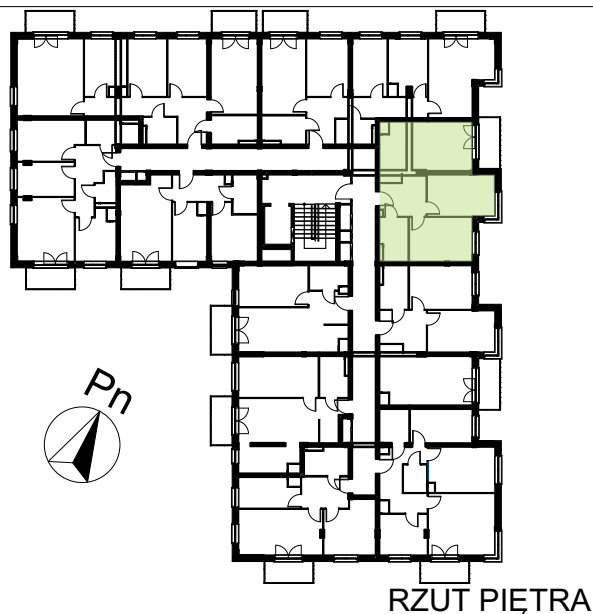

LOKAL MIESZKALNY NR ...
W BUDYNKU PRZY UL. ROGOWSKIEJ WE WROCŁAWIU

PIĘTRO: PIĘTRO 4

M3A/4/2

PROJEKTOWANA POW. UŻYTKOWA:
57,01m²

MIESZKANIE 3 POKOJOWE Z ANEKSEM

POMIAR POWYKONAWCZY:

KUPUJĄCY:

SPRZEDAJĄCY: