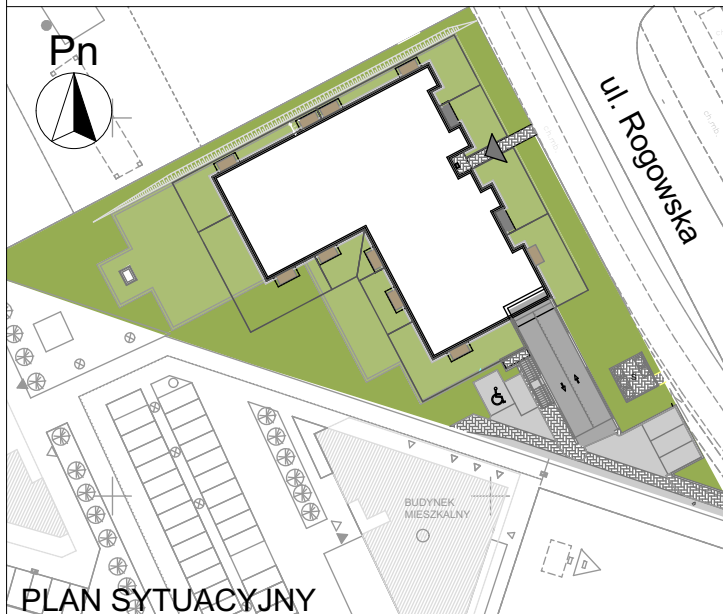

LOKAL MIESZKALNY NR ...
W BUDYNKU PRZY UL. ROGOWSKIEJ WE WROCŁAWIU

PIĘTRO: PIĘTRO 4

M3A/4/2

PROJEKTOWANA POW. UŻYTKOWA:
57,01m²

MIESZKANIE 3 POKOJOWE Z ANEKSEM

POMIAR POWYKONAWCZY:

KUPUJĄCY:

SPRZEDAJĄCY: