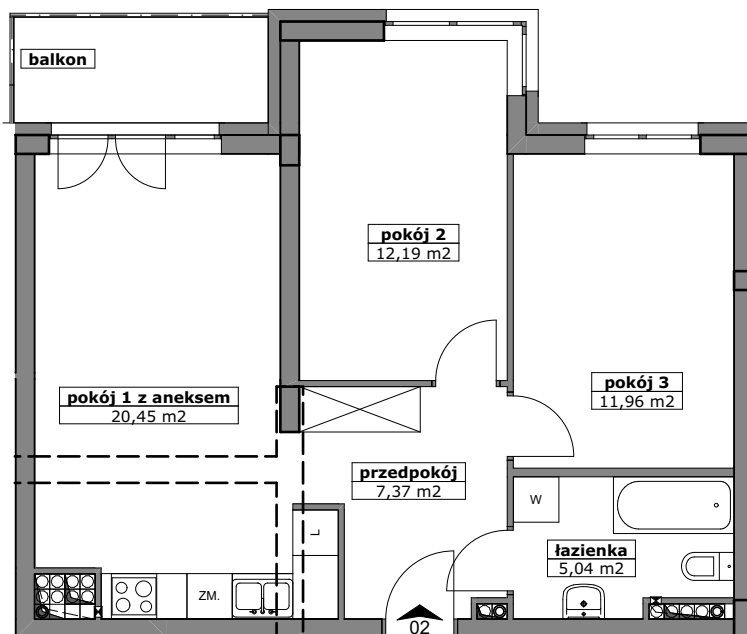

LOKAL MIESZKALNY NR ...
W BUDYNKU PRZY UL. ROGOWSKIEJ WE WROCŁAWIU

PIĘTRO: PIĘTRO 4

M3A/4/2

PROJEKTOWANA POW. UŻYTKOWA:
57,01m²

MIESZKANIE 3 POKOJOWE Z ANEKSEM

POMIAR POWYKONAWCZY:

KUPUJĄCY:

SPRZEDAJĄCY: