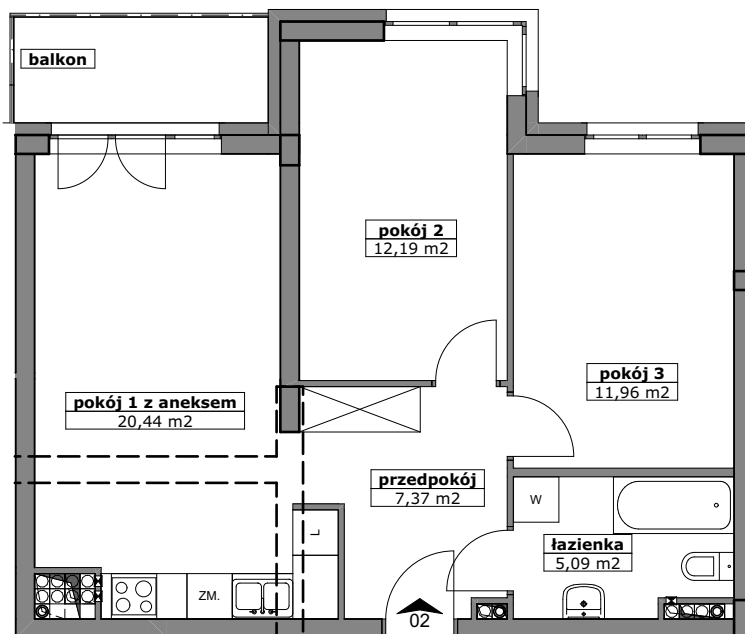

LOKAL MIESZKALNY NR ...
W BUDYNKU PRZY UL. ROGOWSKIEJ WE WROCŁAWIU

PIĘTRO: PIĘTRO 3

M3A/3/2

PROJEKTOWANA POW. UŻYTKOWA:
57,05m²

MIESZKANIE 3 POKOJOWE Z ANEKSEM

POMIAR POWYKONAWCZY:

RZUT PIĘTRA

KUPUJĄCY: