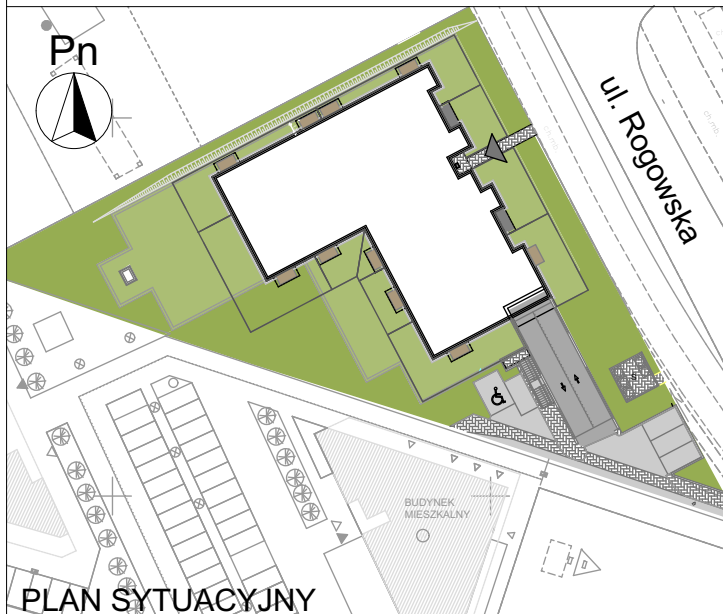

LOKAL MIESZKALNY NR ...
W BUDYNKU PRZY UL. ROGOWSKIEJ WE WROCŁAWIU

PIĘTRO: PIĘTRO 3

M3A/3/2

PROJEKTOWANA POW. UŻYTKOWA:
57,05m²

MIESZKANIE 3 POKOJOWE Z ANEKSEM

POMIAR POWYKONAWCZY:

RZUT PIĘTRA

KUPUJĄCY: