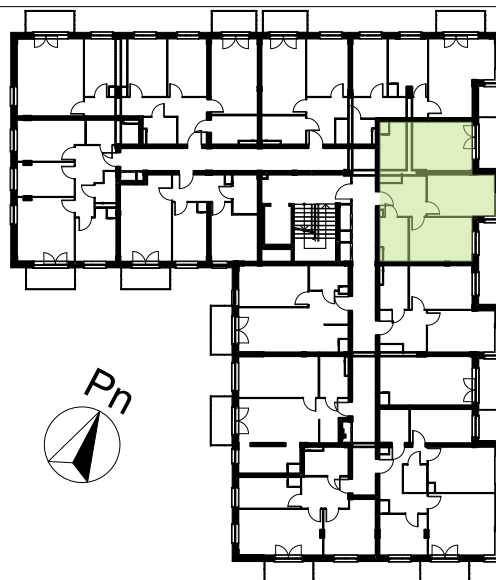

LOKAL MIESZKALNY NR ...
W BUDYNKU PRZY UL. ROGOWSKIEJ WE WROCŁAWIU

PIĘTRO: PIĘTRO 3

M3A/3/2

PROJEKTOWANA POW. UŻYTKOWA:
57,05m²

MIESZKANIE 3 POKOJOWE Z ANEKSEM

POMIAR POWYKONAWCZY:

RZUT PIĘTRA

KUPUJĄCY: