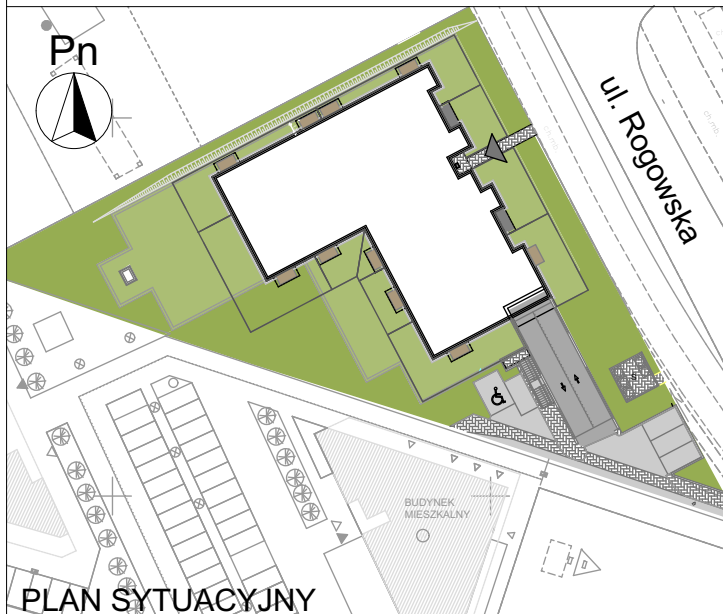

LOKAL MIESZKALNY NR ...
W BUDYNKU PRZY UL. ROGOWSKIEJ WE WROCŁAWIU

PIĘTRO: PIĘTRO 2

M3A/2/3

PROJEKTOWANA POW. UŻYTKOWA:
57,26m²

MIESZKANIE 3 POKOJOWE Z ANEKSEM

POMIAR POWYKONAWCZY:

KUPUJĄCY:

SPRZEDAJĄCY: