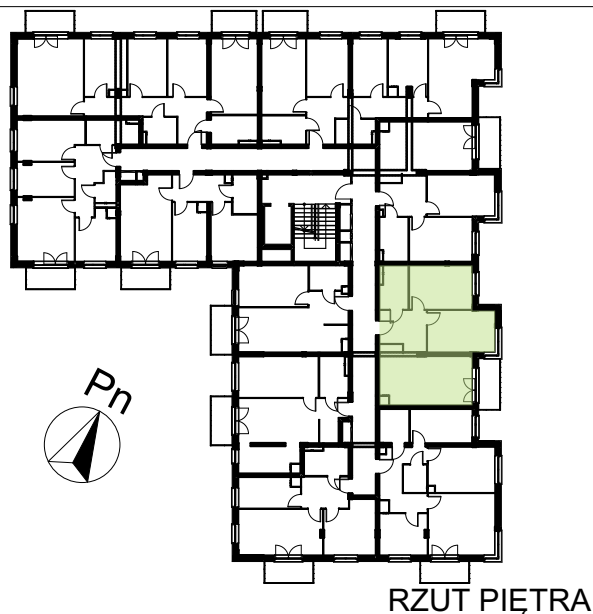

LOKAL MIESZKALNY NR ...
W BUDYNKU PRZY UL. ROGOWSKIEJ WE WROCŁAWIU

PIĘTRO: PIĘTRO 2

M3A/2/3

PROJEKTOWANA POW. UŻYTKOWA:
57,26m²

MIESZKANIE 3 POKOJOWE Z ANEKSEM

POMIAR POWYKONAWCZY:

KUPUJĄCY:

SPRZEDAJĄCY: