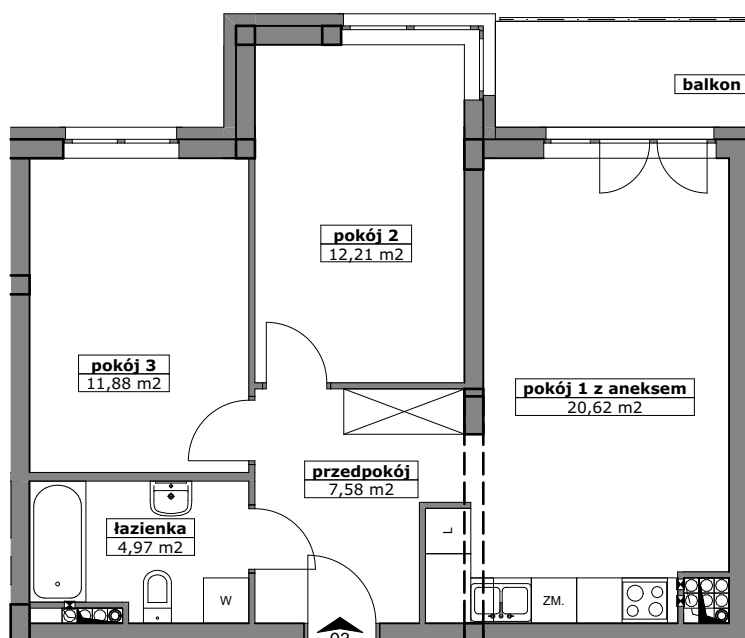

LOKAL MIESZKALNY NR ...
W BUDYNKU PRZY UL. ROGOWSKIEJ WE WROCŁAWIU

PIĘTRO: PIĘTRO 2

M3A/2/3

PROJEKTOWANA POW. UŻYTKOWA:
57,26m²

MIESZKANIE 3 POKOJOWE Z ANEKSEM

POMIAR POWYKONAWCZY:

KUPUJĄCY:

SPRZEDAJĄCY: