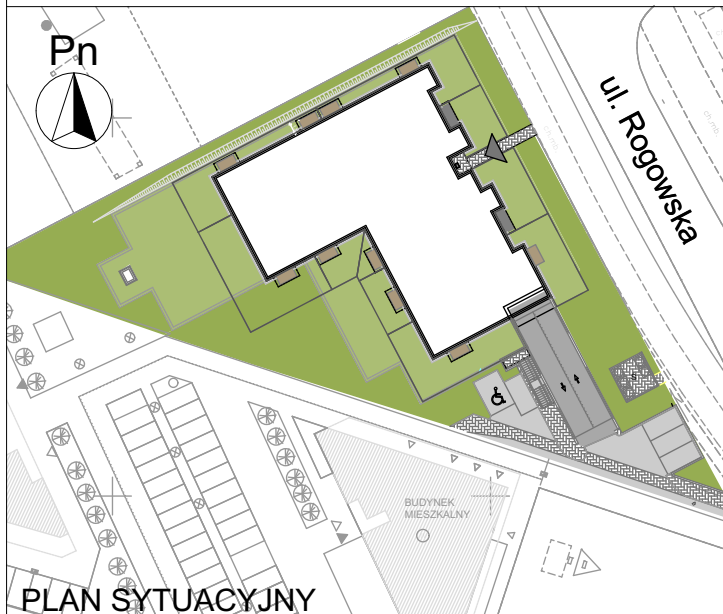

LOKAL MIESZKALNY NR ...
W BUDYNKU PRZY UL. ROGOWSKIEJ WE WROCŁAWIU

PIĘTRO: PIĘTRO 1

M3A/1/3

PROJEKTOWANA POW. UŻYTKOWA:
57,39m²

MIESZKANIE 3 POKOJOWE Z ANEKSEM

POMIAR POWYKONAWCZY:

KUPUJĄCY:

SPRZEDAJĄCY: