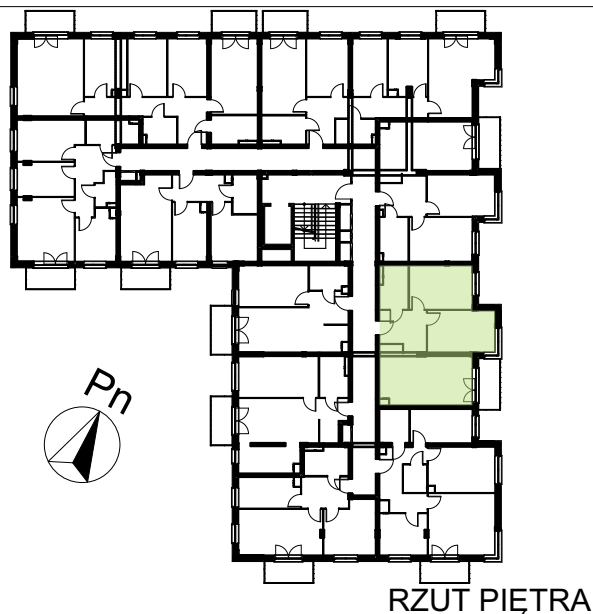

LOKAL MIESZKALNY NR ...
W BUDYNKU PRZY UL. ROGOWSKIEJ WE WROCŁAWIU

PIĘTRO: PIĘTRO 1

M3A/1/3

PROJEKTOWANA POW. UŻYTKOWA:
57,39m²

MIESZKANIE 3 POKOJOWE Z ANEKSEM

POMIAR POWYKONAWCZY:

KUPUJĄCY:

SPRZEDAJĄCY: