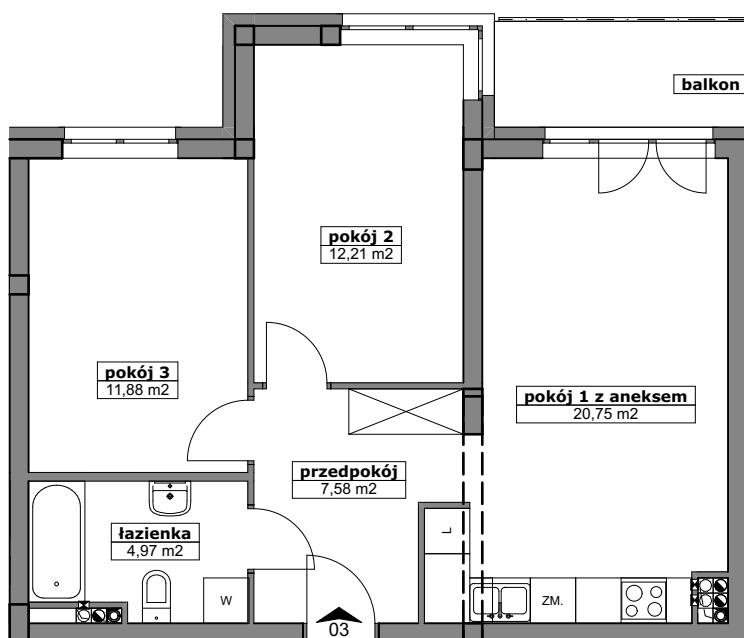

LOKAL MIESZKALNY NR ...
W BUDYNKU PRZY UL. ROGOWSKIEJ WE WROCŁAWIU

PIĘTRO: PIĘTRO 1

M3A/1/3

PROJEKTOWANA POW. UŻYTKOWA:
57,39m²

MIESZKANIE 3 POKOJOWE Z ANEKSEM

POMIAR POWYKONAWCZY:

KUPUJĄCY:

SPRZEDAJĄCY: