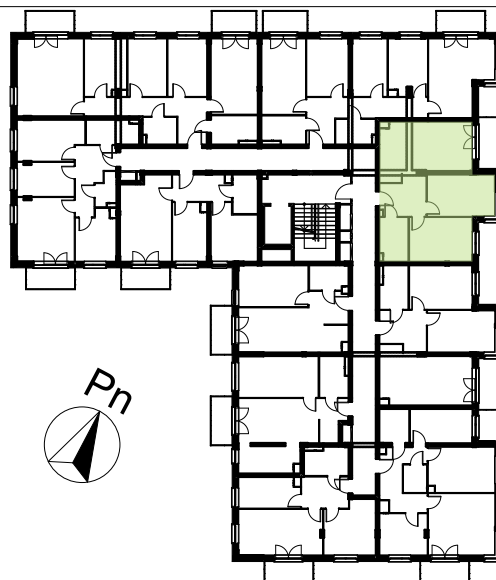

LOKAL MIESZKALNY NR ...
W BUDYNKU PRZY UL. ROGOWSKIEJ WE WROCŁAWIU

PIĘTRO: PIĘTRO 1

M3A/1/2

PROJEKTOWANA POW. UŻYTKOWA:
57,45m²

MIESZKANIE 3 POKOJOWE Z ANEKSEM

POMIAR POWYKONAWCZY:

KUPUJĄCY:

SPRZEDAJĄCY: