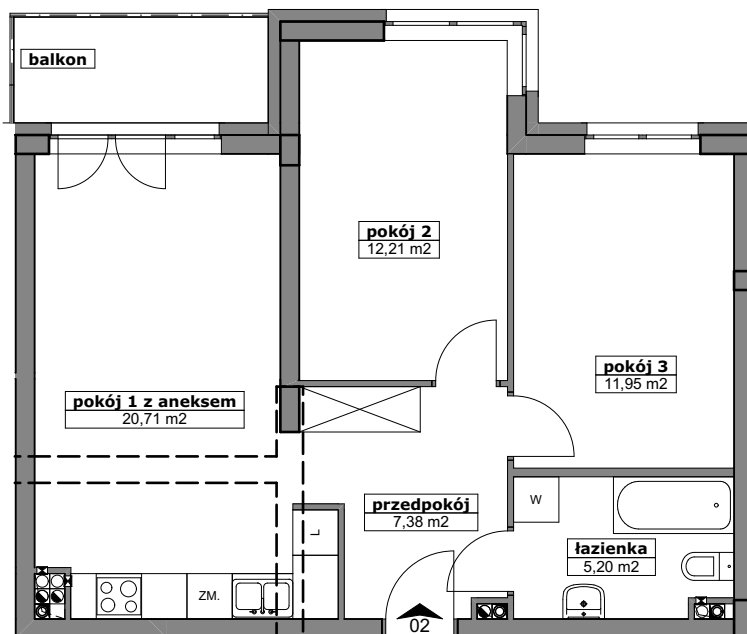

LOKAL MIESZKALNY NR ...
W BUDYNKU PRZY UL. ROGOWSKIEJ WE WROCŁAWIU

PIĘTRO: PIĘTRO 1

M3A/1/2

PROJEKTOWANA POW. UŻYTKOWA:
57,45m²

MIESZKANIE 3 POKOJOWE Z ANEKSEM

POMIAR POWYKONAWCZY:

KUPUJĄCY:

SPRZEDAJĄCY: