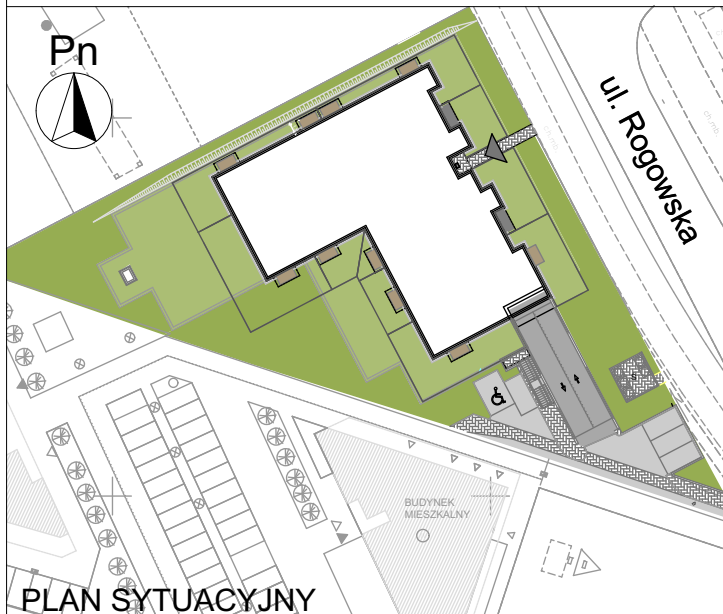

LOKAL MIESZKALNY NR ...
W BUDYNKU PRZY UL. ROGOWSKIEJ WE WROCŁAWIU

PIĘTRO: PIĘTRO 1

M3A/1/2

PROJEKTOWANA POW. UŻYTKOWA:
57,45m²

MIESZKANIE 3 POKOJOWE Z ANEKSEM

POMIAR POWYKONAWCZY:

KUPUJĄCY:

SPRZEDAJĄCY: