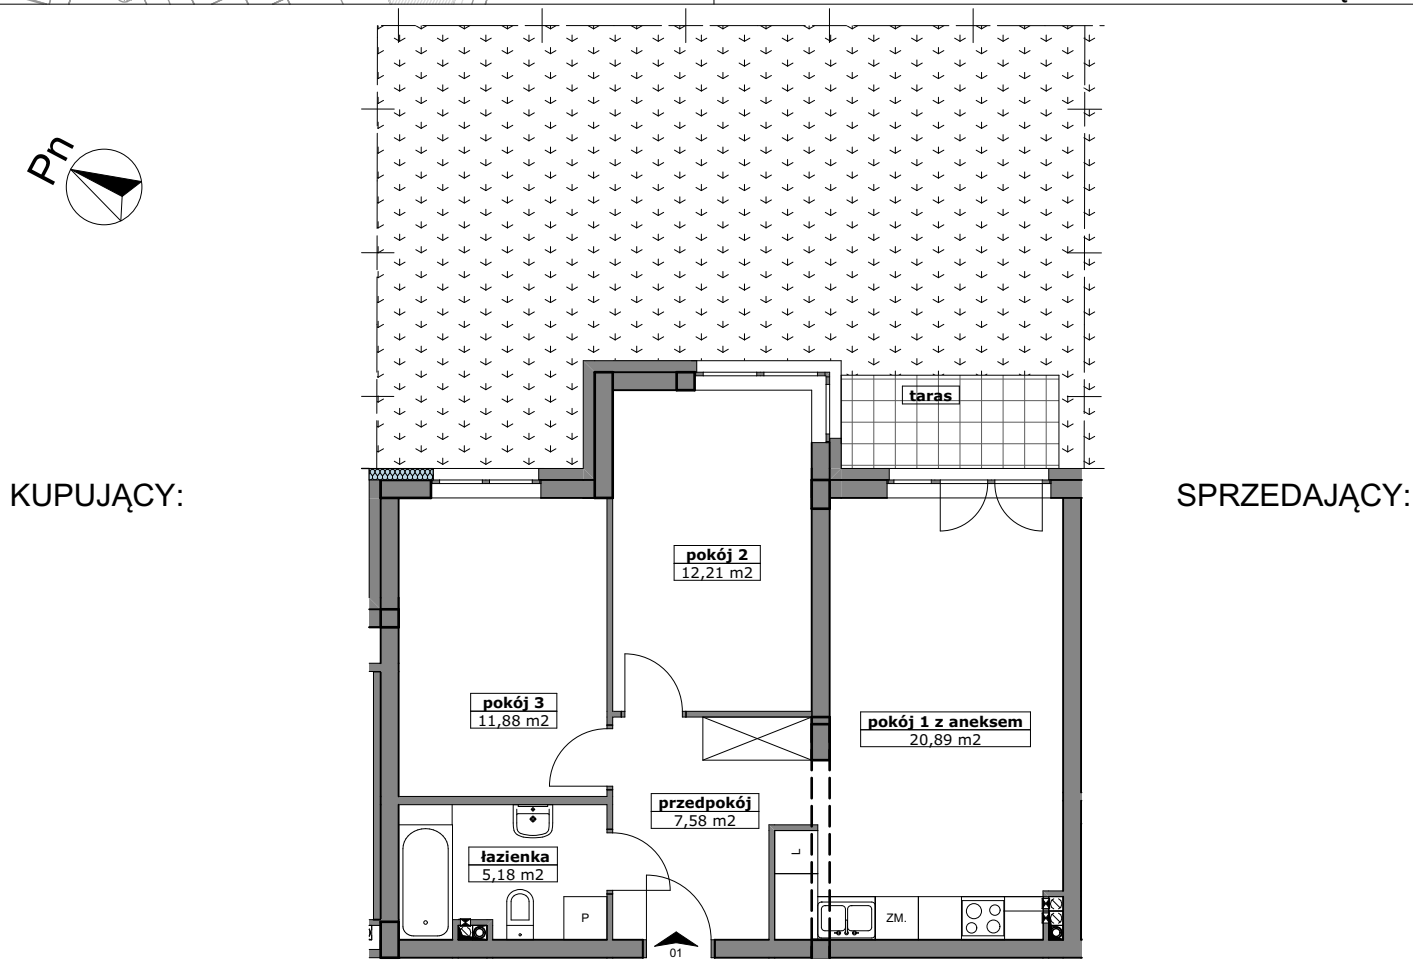

LOKAL MIESZKALNY NR ...
W BUDYNKU PRZY UL. ROGOWSKIEJ WE WROCŁAWIU

PIĘTRO: PARTER

M3A/0/1

PROJEKTOWANA POW. UŻYTKOWA:
57,74m²

MIESZKANIE 3 POKOJOWE Z ANEKSEM

POMIAR POWYKONAWCZY:

PLAN SYTUACYJNY

RZUT PIĘTRA

KUPUJĄCY:

SPRZEDAJĄCY:

PRZEDSIĘBIORSTWO BUDOWNICTWA OGÓLNEGO

DACH BUD
Spółka z o.o.

ZAŁĄCZONA METRYCZKA PRZEDSTAWIA PROJEKTOWANĄ POWIERZCHNIĘ LOKALU
WERSJA POGLĄDOWA SPORZĄDZONA NA PODSTAWIE PROJEKTU BUDOWLANEGO