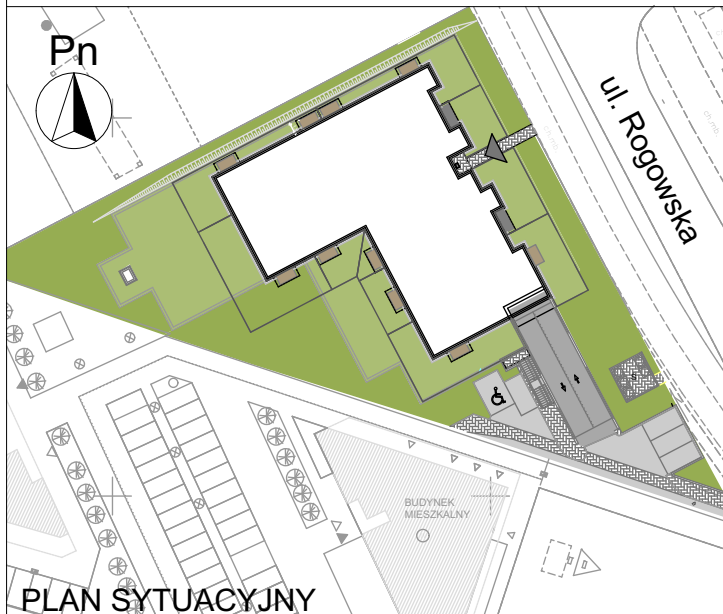

LOKAL MIESZKALNY NR ...
W BUDYNKU PRZY UL. ROGOWSKIEJ WE WROCŁAWIU

PIĘTRO: PARTER

M3A/0/1

PROJEKTOWANA POW. UŻYTKOWA:
57,74m²

MIESZKANIE 3 POKOJOWE Z ANEKSEM

POMIAR POWYKONAWCZY:

PLAN SYTUACYJNY

RZUT PIĘTRA

KUPUJĄCY:

SPRZEDAJĄCY:

PRZEDSIĘBIORSTWO BUDOWNICTWA OGÓLNEGO

DACH BUD
Spółka z o.o.

ZAŁĄCZONA METRYCZKA PRZEDSTAWIA PROJEKTOWANĄ POWIERZCHNIĘ LOKALU
WERSJA POGLĄDOWA SPORZĄDZONA NA PODSTAWIE PROJEKTU BUDOWLANEGO