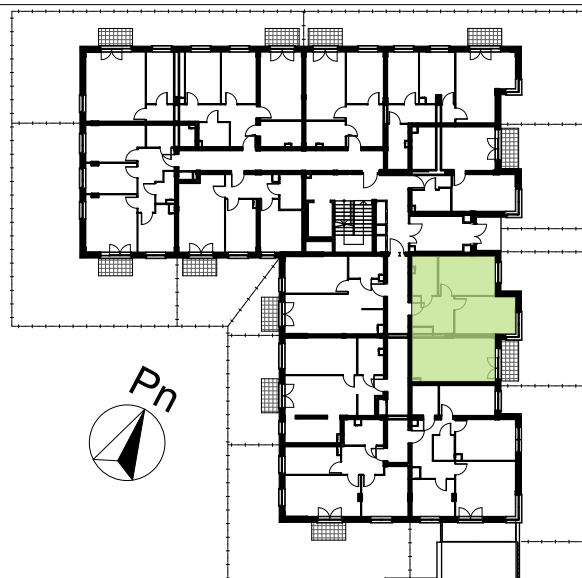

LOKAL MIESZKALNY NR ...
W BUDYNKU PRZY UL. ROGOWSKIEJ WE WROCŁAWIU

PIĘTRO: PARTER

M3A/0/1

PROJEKTOWANA POW. UŻYTKOWA:
57,74m²

MIESZKANIE 3 POKOJOWE Z ANEKSEM

POMIAR POWYKONAWCZY:

PLAN SYTUACYJNY

RZUT PIĘTRA

KUPUJĄCY:

SPRZEDAJĄCY:

PRZEDSIĘBIORSTWO BUDOWNICTWA OGÓLNEGO

DACH BUD
Spółka z o.o.

ZAŁĄCZONA METRYCZKA PRZEDSTAWIA PROJEKTOWANĄ POWIERZCHNIĘ LOKALU
WERSJA POGLĄDOWA SPORZĄDZONA NA PODSTAWIE PROJEKTU BUDOWLANEGO