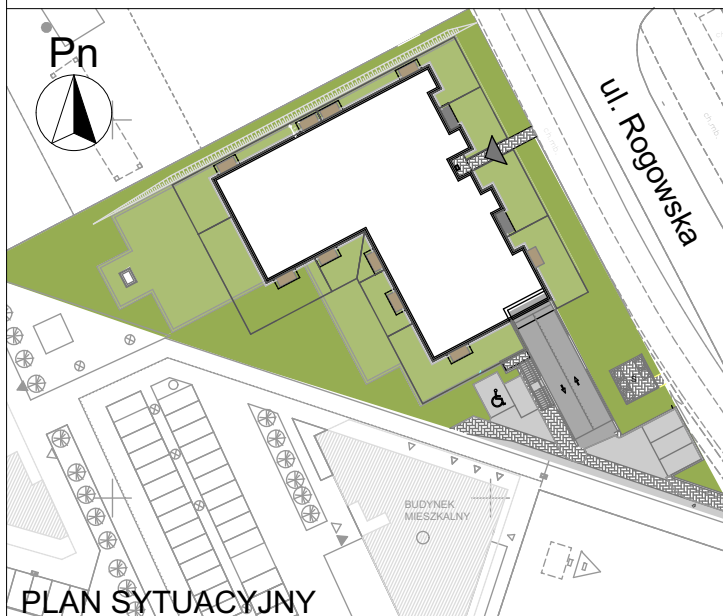

LOKAL MIESZKALNY NR ...
W BUDYNKU PRZY UL. ROGOWSKIEJ WE WROCŁAWIU

PIĘTRO: PIĘTRO 4

M2K/4/8

PROJEKTOWANA POW. UŻYTKOWA:
47,09m²

MIESZKANIE 2 POKOJOWE Z KUCHNIĄ

POMIAR POWYKONAWCZY:

KUPUJĄCY:

SPRZEDAJĄCY: