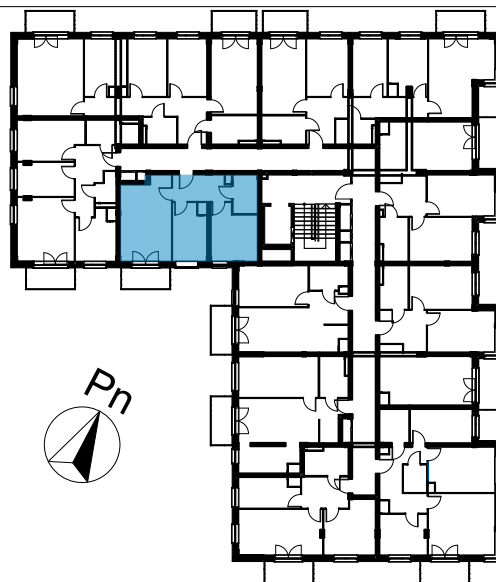

LOKAL MIESZKALNY NR ...
W BUDYNKU PRZY UL. ROGOWSKIEJ WE WROCŁAWIU

PIĘTRO: PIĘTRO 4

M2K/4/8

PROJEKTOWANA POW. UŻYTKOWA:
47,09m²

MIESZKANIE 2 POKOJOWE Z KUCHNIĄ

POMIAR POWYKONAWCZY:

KUPUJĄCY:

SPRZEDAJĄCY: