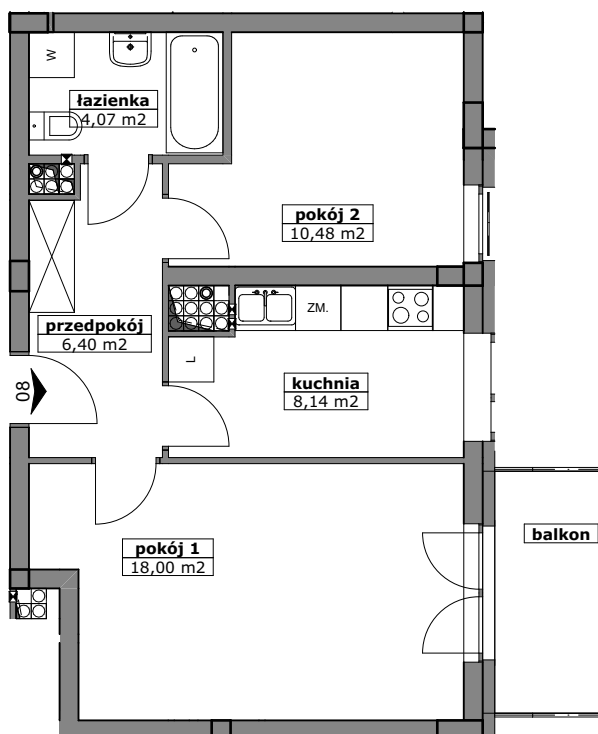

LOKAL MIESZKALNY NR ...
W BUDYNKU PRZY UL. ROGOWSKIEJ WE WROCŁAWIU

PIĘTRO: PIĘTRO 4

M2K/4/8

PROJEKTOWANA POW. UŻYTKOWA:
47,09m²

MIESZKANIE 2 POKOJOWE Z KUCHNIĄ

POMIAR POWYKONAWCZY:

KUPUJĄCY:

SPRZEDAJĄCY: