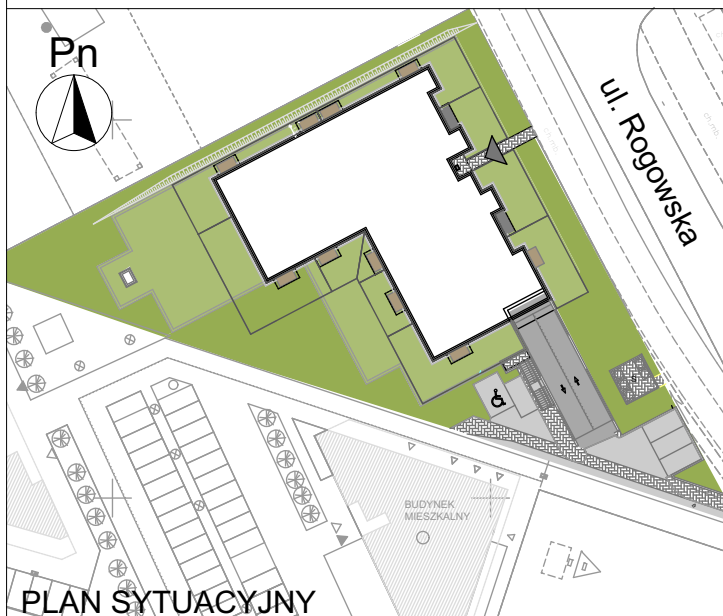

LOKAL MIESZKALNY NR ...
W BUDYNKU PRZY UL. ROGOWSKIEJ WE WROCŁAWIU

PIĘTRO: PIĘTRO 3

M2K/3/8

PROJEKTOWANA POW. UŻYTKOWA:
47,36m²

MIESZKANIE 2 POKOJOWE Z KUCHNIĄ

POMIAR POWYKONAWCZY:

KUPUJĄCY:

SPRZEDAJĄCY: