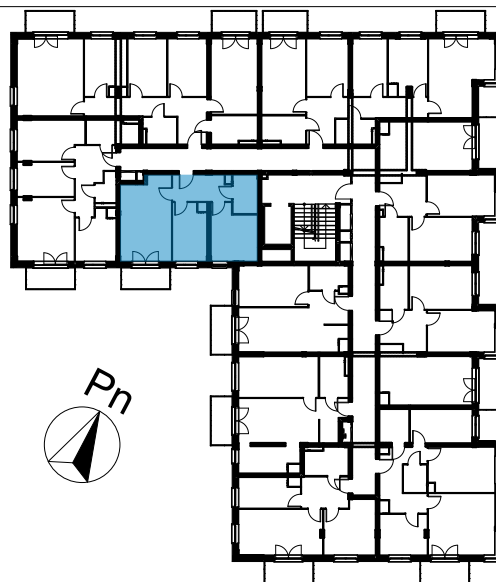

LOKAL MIESZKALNY NR ...
W BUDYNKU PRZY UL. ROGOWSKIEJ WE WROCŁAWIU

PIĘTRO: PIĘTRO 3

M2K/3/8

PROJEKTOWANA POW. UŻYTKOWA:
47,36m²

MIESZKANIE 2 POKOJOWE Z KUCHNIĄ

POMIAR POWYKONAWCZY:

KUPUJĄCY:

SPRZEDAJĄCY: