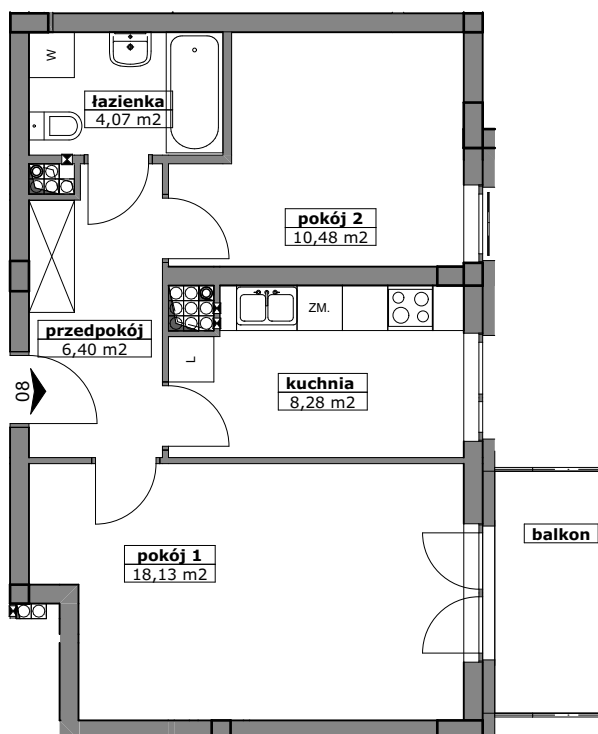

LOKAL MIESZKALNY NR ...
W BUDYNKU PRZY UL. ROGOWSKIEJ WE WROCŁAWIU

PIĘTRO: PIĘTRO 3

M2K/3/8

PROJEKTOWANA POW. UŻYTKOWA:
47,36m²

MIESZKANIE 2 POKOJOWE Z KUCHNIĄ

POMIAR POWYKONAWCZY:

KUPUJĄCY:

SPRZEDAJĄCY: