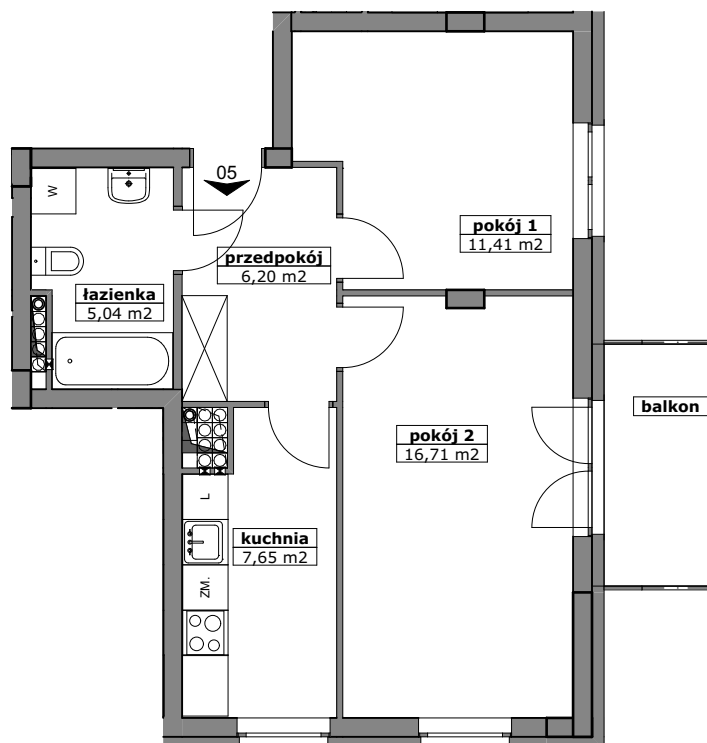

LOKAL MIESZKALNY NR ...
W BUDYNKU PRZY UL. ROGOWSKIEJ WE WROCŁAWIU

PIĘTRO: PIĘTRO 3

M2K/3/5

PROJEKTOWANA POW. UŻYTKOWA:
47,01m²

MIESZKANIE 2 POKOJOWE Z KUCHNIĄ

POMIAR POWYKONAWCZY:

KUPUJĄCY:

SPRZEDAJĄCY: