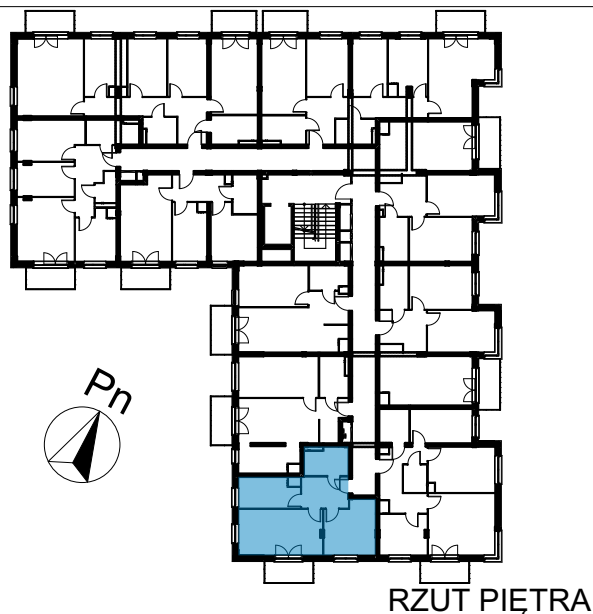

LOKAL MIESZKALNY NR ...
W BUDYNKU PRZY UL. ROGOWSKIEJ WE WROCŁAWIU

PIĘTRO: PIĘTRO 3

M2K/3/5

PROJEKTOWANA POW. UŻYTKOWA:
47,01m²

MIESZKANIE 2 POKOJOWE Z KUCHNIĄ

POMIAR POWYKONAWCZY:

KUPUJĄCY:

SPRZEDAJĄCY: