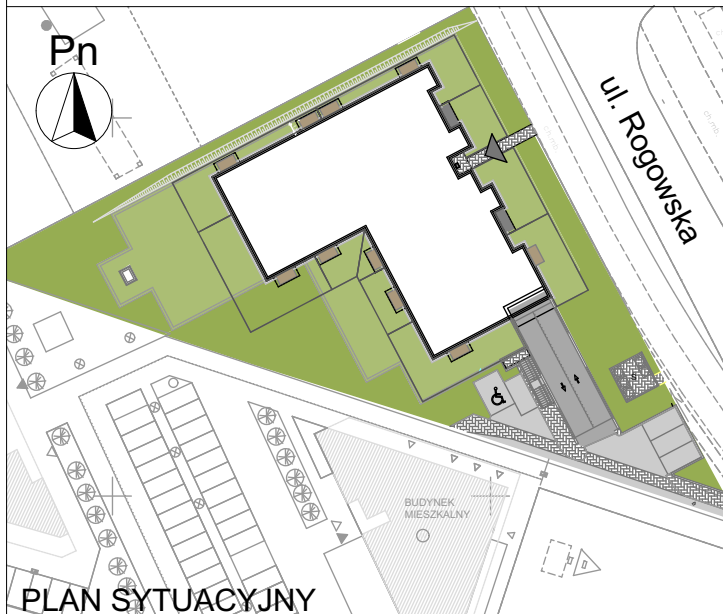

LOKAL MIESZKALNY NR ...
W BUDYNKU PRZY UL. ROGOWSKIEJ WE WROCŁAWIU

PIĘTRO: PIĘTRO 3

M2K/3/5

PROJEKTOWANA POW. UŻYTKOWA:
47,01m²

MIESZKANIE 2 POKOJOWE Z KUCHNIĄ

POMIAR POWYKONAWCZY:

KUPUJĄCY:

SPRZEDAJĄCY: