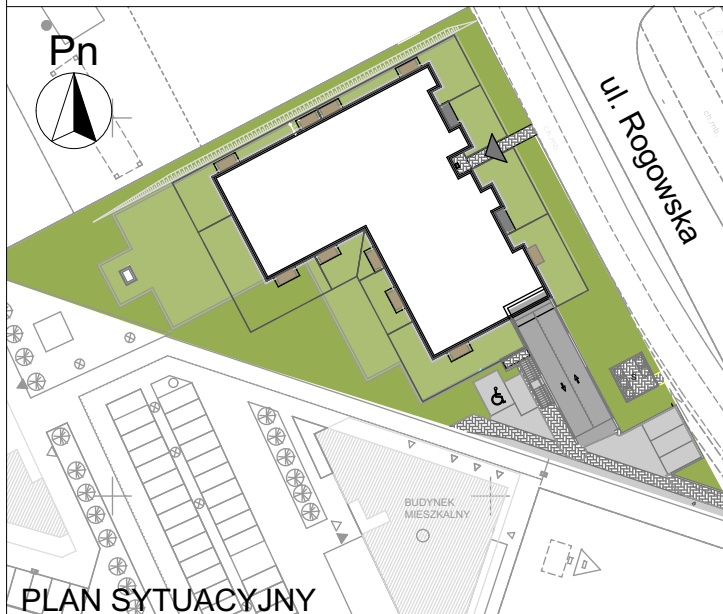

LOKAL MIESZKALNY NR ...
W BUDYNKU PRZY UL. ROGOWSKIEJ WE WROCŁAWIU

PIĘTRO:

PIĘTRO 2

M2K/2/8

PROJEKTOWANA POW. UŻYTKOWA:

47,38m²

MIESZKANIE 2 POKOJOWE Z KUCHNIĄ

POMIAR POWYKONAWCZY:

KUPUJĄCY:

SPRZEDAJĄCY:

PRZEDSIĘBIORSTWO BUDOWNICTWA OGÓLNEGO

DACH BUD[®]
Spółka z o.o.

ZAŁĄCZONA METRYCZKA PRZEDSTAWIA PROJEKTOWANĄ POWIERZCHNIĘ LOKALU
WERSJA POGLĄDOWA SPORZĄDZONA NA PODSTAWIE PROJEKTU BUDOWLANEGO