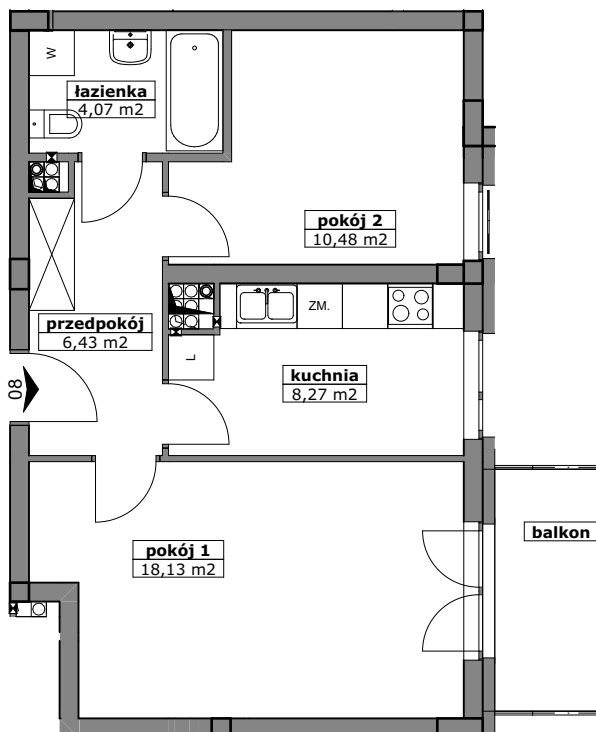

LOKAL MIESZKALNY NR ...
W BUDYNKU PRZY UL. ROGOWSKIEJ WE WROCŁAWIU

PIĘTRO:

PIĘTRO 2

M2K/2/8

PROJEKTOWANA POW. UŻYTKOWA:

47,38m²

MIESZKANIE 2 POKOJOWE Z KUCHNIĄ

POMIAR POWYKONAWCZY:

KUPUJĄCY:

SPRZEDAJĄCY:

PRZEDSIĘBIORSTWO BUDOWNICTWA OGÓLNEGO

DACH BUD[®]
Spółka z o.o.

ZAŁĄCZONA METRYCZKA PRZEDSTAWIA PROJEKTOWANĄ POWIERZCHNIĘ LOKALU
WERSJA POGLĄDOWA SPORZĄDZONA NA PODSTAWIE PROJEKTU BUDOWLANEGO