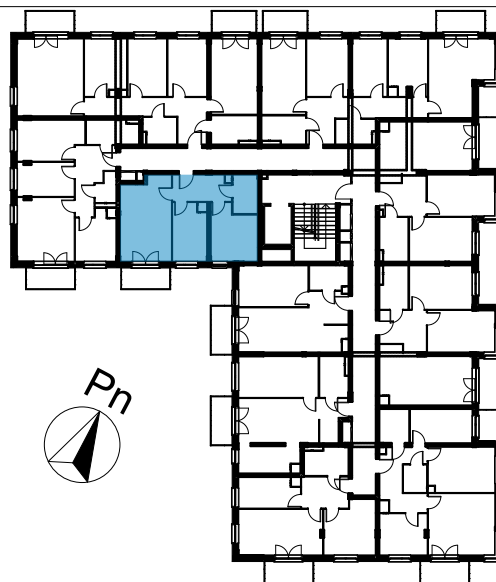

LOKAL MIESZKALNY NR ...
W BUDYNKU PRZY UL. ROGOWSKIEJ WE WROCŁAWIU

PIĘTRO:

PIĘTRO 2

M2K/2/8

PROJEKTOWANA POW. UŻYTKOWA:

47,38m²

MIESZKANIE 2 POKOJOWE Z KUCHNIĄ

POMIAR POWYKONAWCZY:

KUPUJĄCY:

SPRZEDAJĄCY:

PRZEDSIĘBIORSTWO BUDOWNICTWA OGÓLNEGO

DACH BUD[®]
Spółka z o.o.

ZAŁĄCZONA METRYCZKA PRZEDSTAWIA PROJEKTOWANĄ POWIERZCHNIĘ LOKALU
WERSJA POGLĄDOWA SPORZĄDZONA NA PODSTAWIE PROJEKTU BUDOWLANEGO