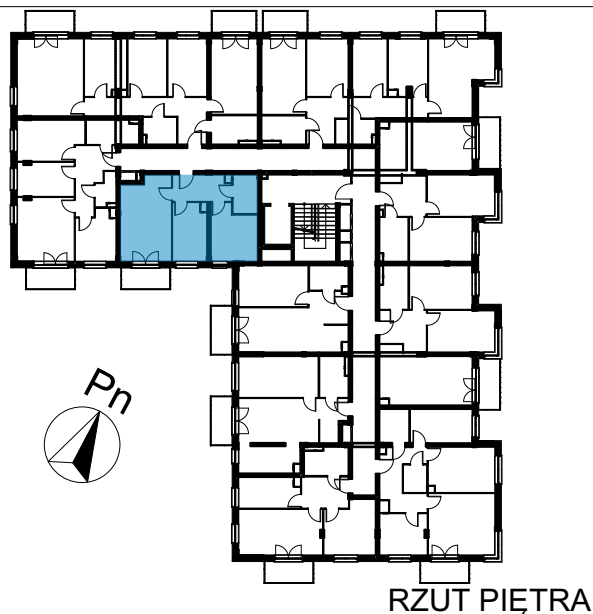

LOKAL MIESZKALNY NR ...  
W BUDYNKU PRZY UL. ROGOWSKIEJ WE WROCŁAWIU

PIĘTRO: PIĘTRO 1

**M2K/1/8**

PROJEKTOWANA POW. UŻYTKOWA:  
**47,66m<sup>2</sup>**

MIESZKANIE 2 POKOJOWE Z KUCHNIĄ

POMIAR POWYKONAWCZY:

KUPUJĄCY:

SPRZEDAJĄCY:

PRZEDSIĘBIORSTWO BUDOWNICTWA OGÓLNEGO

**DACH BUD**  
Spółka z o.o.

ZAŁĄCZONA METRYCZKA PRZEDSTAWIA PROJEKTOWANĄ POWIERZCHNIĘ LOKALU  
WERSJA POGLĄDOWA SPORZĄDZONA NA PODSTAWIE PROJEKTU BUDOWLANEGO