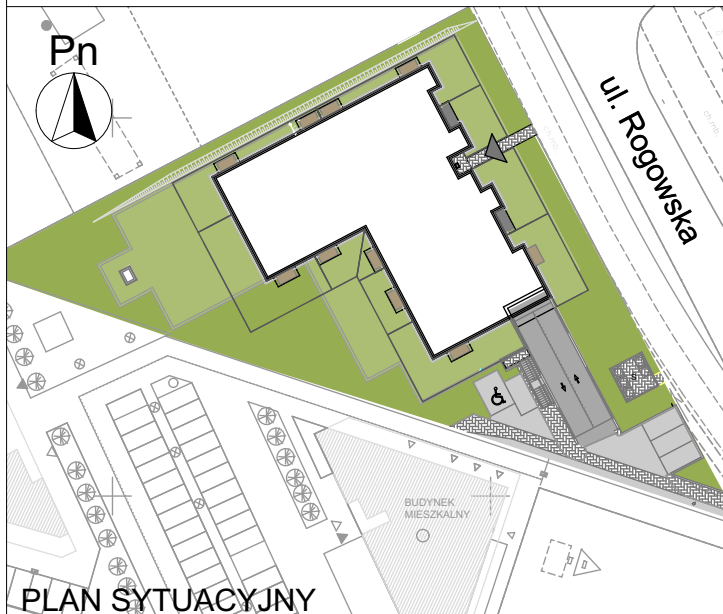

LOKAL MIESZKALNY NR ...  
W BUDYNKU PRZY UL. ROGOWSKIEJ WE WROCŁAWIU

PIĘTRO: PIĘTRO 1

**M2K/1/8**

PROJEKTOWANA POW. UŻYTKOWA:  
**47,66m<sup>2</sup>**

MIESZKANIE 2 POKOJOWE Z KUCHNIĄ

POMIAR POWYKONAWCZY:

KUPUJĄCY:

SPRZEDAJĄCY:

PRZEDSIĘBIORSTWO BUDOWNICTWA OGÓLNEGO

**DACH BUD**  
Spółka z o.o.

ZAŁĄCZONA METRYCZKA PRZEDSTAWIA PROJEKTOWANĄ POWIERZCHNIĘ LOKALU  
WERSJA POGLĄDOWA SPORZĄDZONA NA PODSTAWIE PROJEKTU BUDOWLANEGO