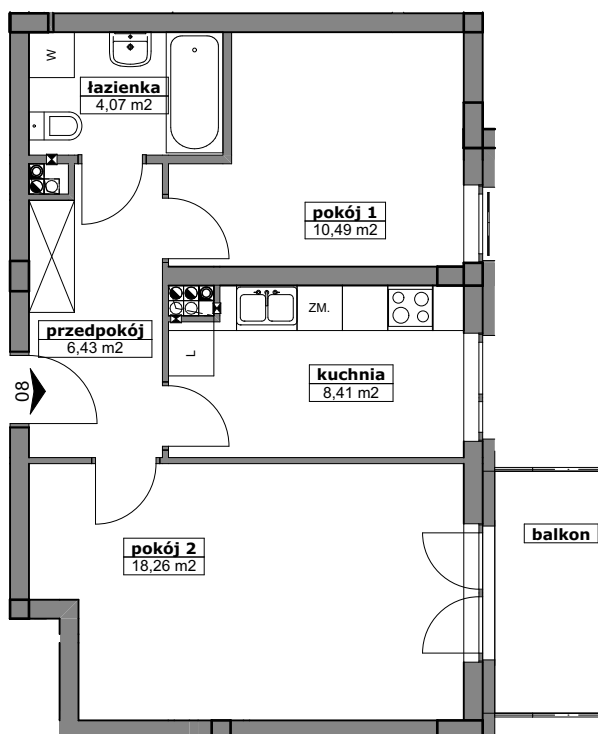

LOKAL MIESZKALNY NR ...  
W BUDYNKU PRZY UL. ROGOWSKIEJ WE WROCŁAWIU

PIĘTRO: PIĘTRO 1

**M2K/1/8**

PROJEKTOWANA POW. UŻYTKOWA:  
**47,66m<sup>2</sup>**

MIESZKANIE 2 POKOJOWE Z KUCHNIĄ

POMIAR POWYKONAWCZY:

KUPUJĄCY:

SPRZEDAJĄCY:

PRZEDSIĘBIORSTWO BUDOWNICTWA OGÓLNEGO

**DACH BUD**  
Spółka z o.o.

ZAŁĄCZONA METRYCZKA PRZEDSTAWIA PROJEKTOWANĄ POWIERZCHNIĘ LOKALU  
WERSJA POGLĄDOWA SPORZĄDZONA NA PODSTAWIE PROJEKTU BUDOWLANEGO