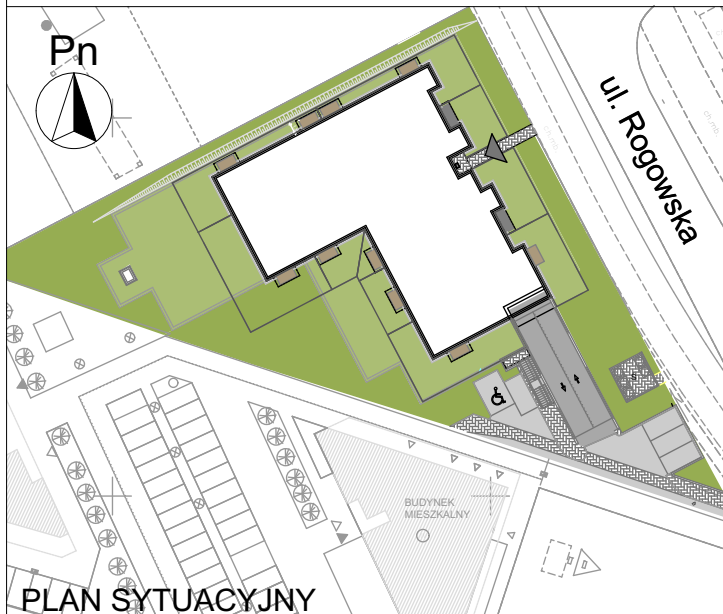

LOKAL MIESZKALNY NR ...
W BUDYNKU PRZY UL. ROGOWSKIEJ WE WROCŁAWIU

PIĘTRO: PIĘTRO 1

M2K/1/5

PROJEKTOWANA POW. UŻYTKOWA:
47,28m²

MIESZKANIE 2 POKOJOWE Z KUCHNIĄ

POMIAR POWYKONAWCZY:

PLAN SYTUACYJNY

RZUT PIĘTRA

KUPUJĄCY:

SPRZEDAJĄCY:

PRZEDSIĘBIORSTWO BUDOWNICTWA OGÓLNEGO

DACH BUD
Spółka z o.o.

ZAŁĄCZONA METRYCZKA PRZEDSTAWIA PROJEKTOWANĄ POWIERZCHNIĘ LOKALU
WERSJA POGLĄDOWA SPORZĄDZONA NA PODSTAWIE PROJEKTU BUDOWLANEGO