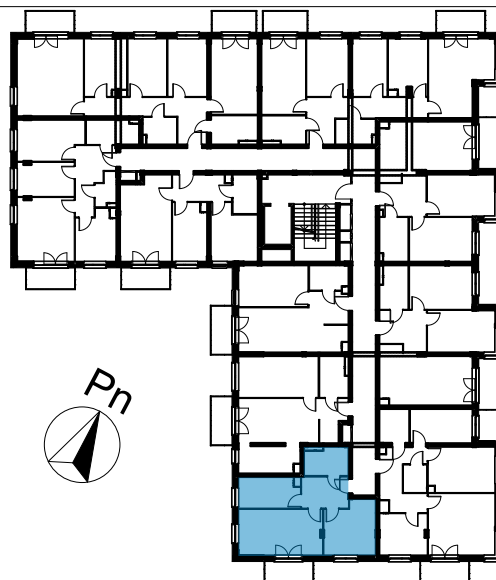

LOKAL MIESZKALNY NR ...
W BUDYNKU PRZY UL. ROGOWSKIEJ WE WROCŁAWIU

PIĘTRO: PIĘTRO 1

M2K/1/5

PROJEKTOWANA POW. UŻYTKOWA:
47,28m²

MIESZKANIE 2 POKOJOWE Z KUCHNIĄ

POMIAR POWYKONAWCZY:

PLAN SYTUACYJNY

RZUT PIĘTRA

KUPUJĄCY:

SPRZEDAJĄCY:

PRZEDSIĘBIORSTWO BUDOWNICTWA OGÓLNEGO

DACH BUD
Spółka z o.o.

ZAŁĄCZONA METRYCZKA PRZEDSTAWIA PROJEKTOWANĄ POWIERZCHNIĘ LOKALU
WERSJA POGLĄDOWA SPORZĄDZONA NA PODSTAWIE PROJEKTU BUDOWLANEGO