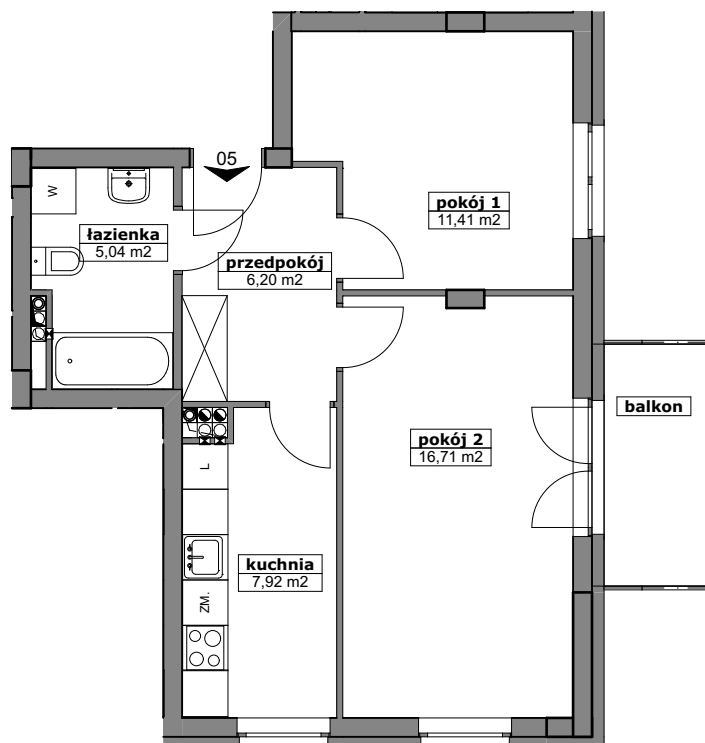

LOKAL MIESZKALNY NR ...
W BUDYNKU PRZY UL. ROGOWSKIEJ WE WROCŁAWIU

PIĘTRO: PIĘTRO 1

M2K/1/5

PROJEKTOWANA POW. UŻYTKOWA:
47,28m²

MIESZKANIE 2 POKOJOWE Z KUCHNIĄ

POMIAR POWYKONAWCZY:

PLAN SYTUACYJNY

RZUT PIĘTRA

KUPUJĄCY:

SPRZEDAJĄCY:

PRZEDSIĘBIORSTWO BUDOWNICTWA OGÓLNEGO

DACH BUD
Spółka z o.o.

ZAŁĄCZONA METRYCZKA PRZEDSTAWIA PROJEKTOWANĄ POWIERZCHNIĘ LOKALU
WERSJA POGLĄDOWA SPORZĄDZONA NA PODSTAWIE PROJEKTU BUDOWLANEGO