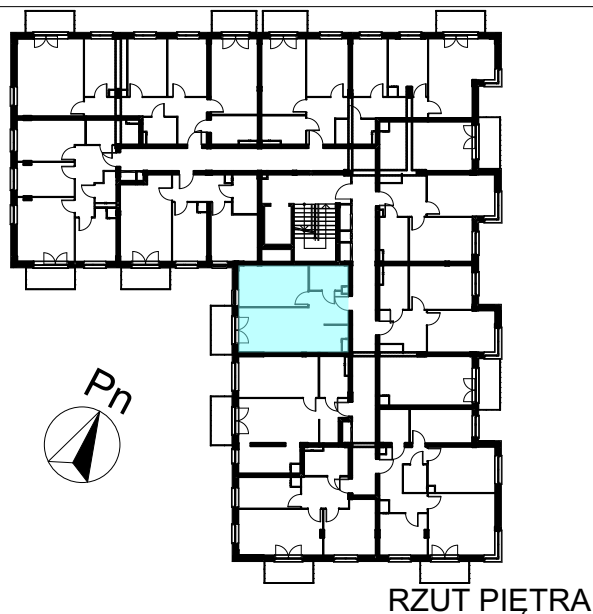

LOKAL MIESZKALNY NR ...
W BUDYNKU PRZY UL. ROGOWSKIEJ WE WROCŁAWIU

PIĘTRO: PIĘTRO 2

M2A/2/7

PROJEKTOWANA POW. UŻYTKOWA:
39,62m²

MIESZKANIE 2 POKOJOWE Z ANEKSEM

POMIAR POWYKONAWCZY:

PRZEDSIĘBIORSTWO BUDOWNICTWA OGÓLNEGO