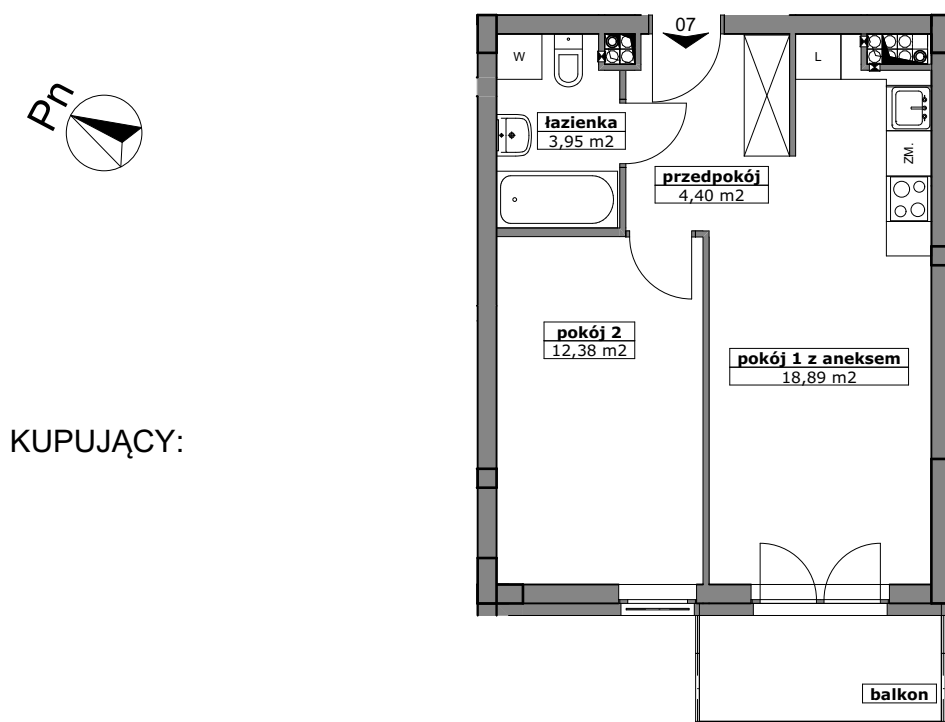

LOKAL MIESZKALNY NR ...
W BUDYNKU PRZY UL. ROGOWSKIEJ WE WROCŁAWIU

PIĘTRO: PIĘTRO 2

M2A/2/7

PROJEKTOWANA POW. UŻYTKOWA:
39,62m²

MIESZKANIE 2 POKOJOWE Z ANEKSEM

POMIAR POWYKONAWCZY:

PRZEDSIĘBIORSTWO BUDOWNICTWA OGÓLNEGO