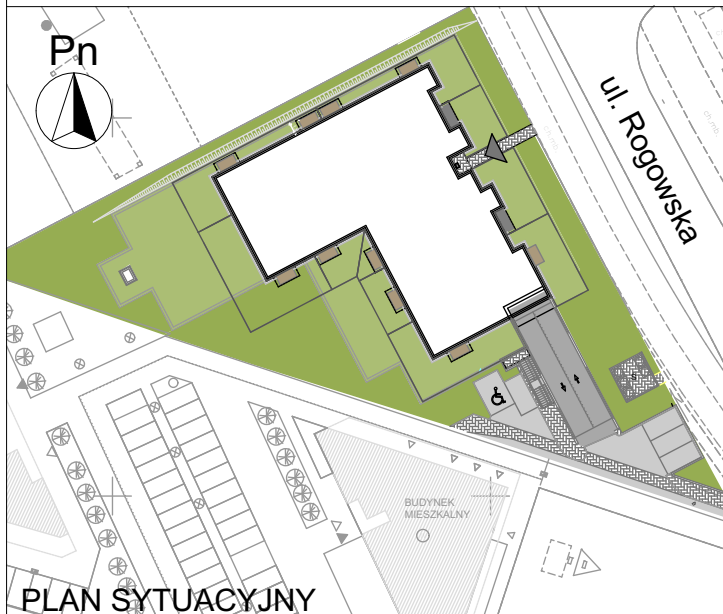

LOKAL MIESZKALNY NR ...
W BUDYNKU PRZY UL. ROGOWSKIEJ WE WROCŁAWIU

PIĘTRO: PIĘTRO 2

M2A/2/7

PROJEKTOWANA POW. UŻYTKOWA:
39,62m²

MIESZKANIE 2 POKOJOWE Z ANEKSEM

POMIAR POWYKONAWCZY:

PRZEDSIĘBIORSTWO BUDOWNICTWA OGÓLNEGO