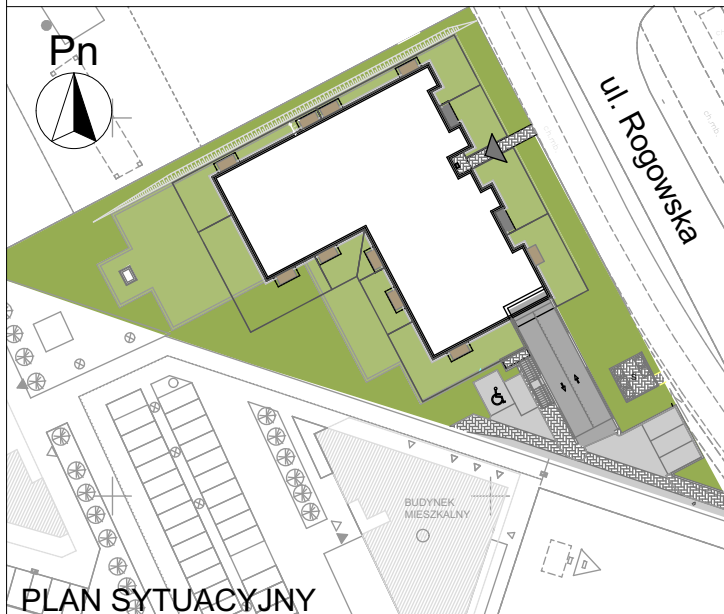

LOKAL MIESZKALNY NR ...
W BUDYNKU PRZY UL. ROGOWSKIEJ WE WROCŁAWIU

PIĘTRO:

PIĘTRO 2

M2A/2/6

PROJEKTOWANA POW. UŻYTKOWA:

46,00m²

MIESZKANIE 2 POKOJOWE Z ANEKSEM

POMIAR POWYKONAWCZY:

KUPUJĄCY:

SPRZEDAJĄCY:

PRZEDSIĘBIORSTWO BUDOWNICTWA OGÓLNEGO

DACH BUD[®]
Spółka z o.o.

ZAŁĄCZONA METRYCZKA PRZEDSTAWIA PROJEKTOWANĄ POWIERZCHNIĘ LOKALU
WERSJA POGLĄDOWA SPORZĄDZONA NA PODSTAWIE PROJEKTU BUDOWLANEGO