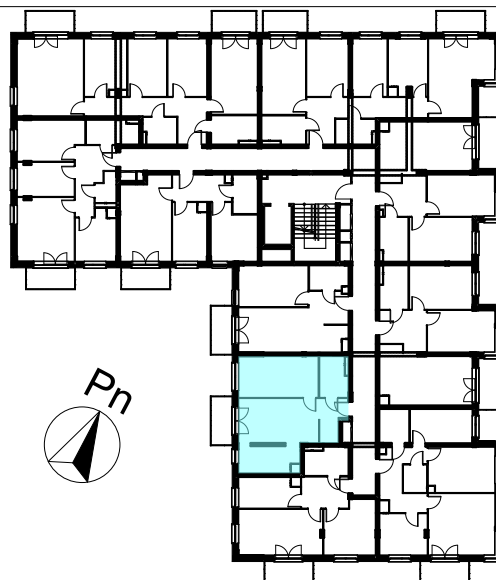

LOKAL MIESZKALNY NR ...
W BUDYNKU PRZY UL. ROGOWSKIEJ WE WROCŁAWIU

PIĘTRO:

PIĘTRO 2

M2A/2/6

PROJEKTOWANA POW. UŻYTKOWA:

46,00m²

MIESZKANIE 2 POKOJOWE Z ANEKSEM

POMIAR POWYKONAWCZY:

KUPUJĄCY:

SPRZEDAJĄCY:

PRZEDSIĘBIORSTWO BUDOWNICTWA OGÓLNEGO

DACH BUD[®]
Spółka z o.o.

ZAŁĄCZONA METRYCZKA PRZEDSTAWIA PROJEKTOWANĄ POWIERZCHNIĘ LOKALU
WERSJA POGLĄDOWA SPORZĄDZONA NA PODSTAWIE PROJEKTU BUDOWLANEGO