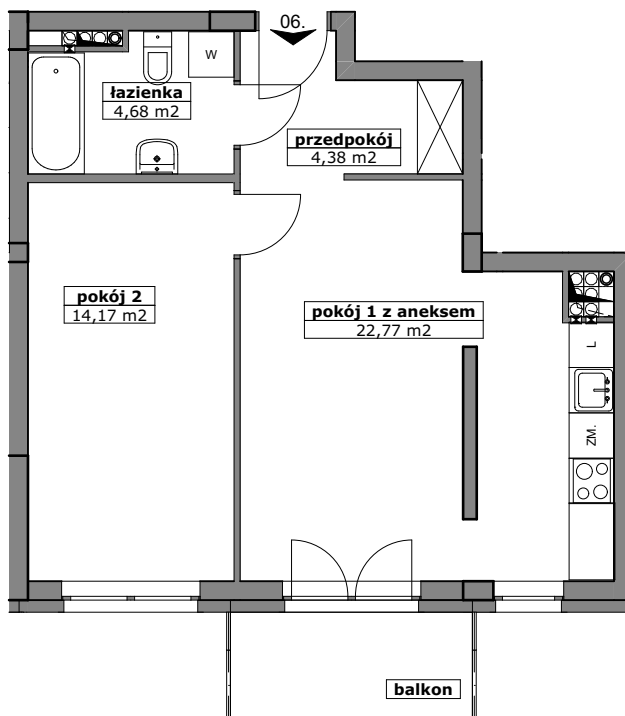

LOKAL MIESZKALNY NR ...
W BUDYNKU PRZY UL. ROGOWSKIEJ WE WROCŁAWIU

PIĘTRO:

PIĘTRO 2

M2A/2/6

PROJEKTOWANA POW. UŻYTKOWA:

46,00m²

MIESZKANIE 2 POKOJOWE Z ANEKSEM

POMIAR POWYKONAWCZY:

KUPUJĄCY:

SPRZEDAJĄCY:

PRZEDSIĘBIORSTWO BUDOWNICTWA OGÓLNEGO

DACH BUD[®]
Spółka z o.o.

ZAŁĄCZONA METRYCZKA PRZEDSTAWIA PROJEKTOWANĄ POWIERZCHNIĘ LOKALU
WERSJA POGLĄDOWA SPORZĄDZONA NA PODSTAWIE PROJEKTU BUDOWLANEGO