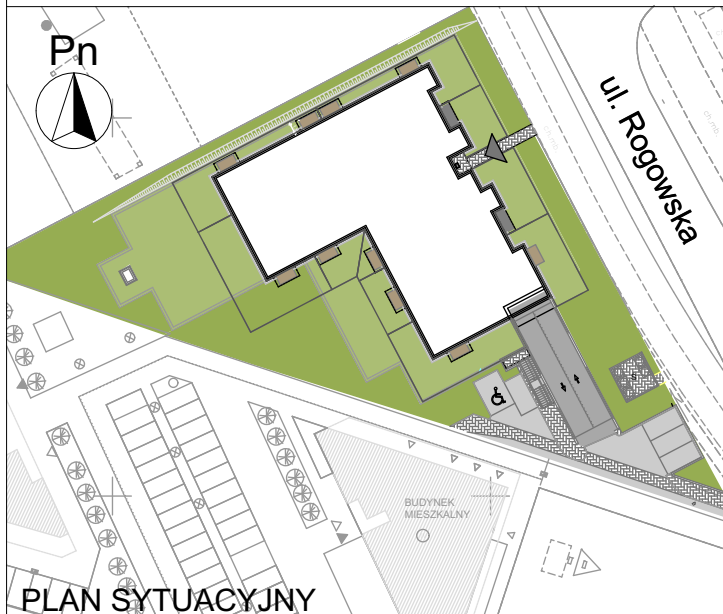

LOKAL MIESZKALNY NR ...
W BUDYNKU PRZY UL. ROGOWSKIEJ WE WROCŁAWIU

PIĘTRO: PIĘTRO 1

M2A/1/7

PROJEKTOWANA POW. UŻYTKOWA:
39,71m²

MIESZKANIE 2 POKOJOWE Z ANEKSEM

POMIAR POWYKONAWCZY:

SPRZEDAJĄCY:

PRZEDSIĘBIORSTWO BUDOWNICTWA OGÓLNEGO