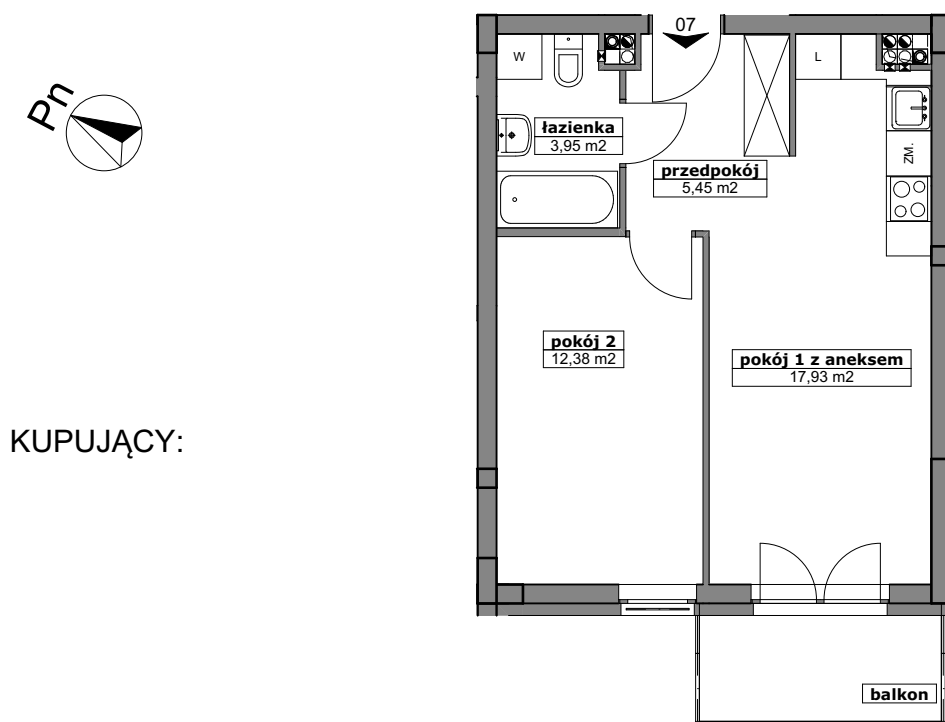

LOKAL MIESZKALNY NR ...
W BUDYNKU PRZY UL. ROGOWSKIEJ WE WROCŁAWIU

PIĘTRO: PIĘTRO 1

M2A/1/7

PROJEKTOWANA POW. UŻYTKOWA:
39,71m²

MIESZKANIE 2 POKOJOWE Z ANEKSEM

POMIAR POWYKONAWCZY:

SPRZEDAJĄCY:

PRZEDSIĘBIORSTWO BUDOWNICTWA OGÓLNEGO