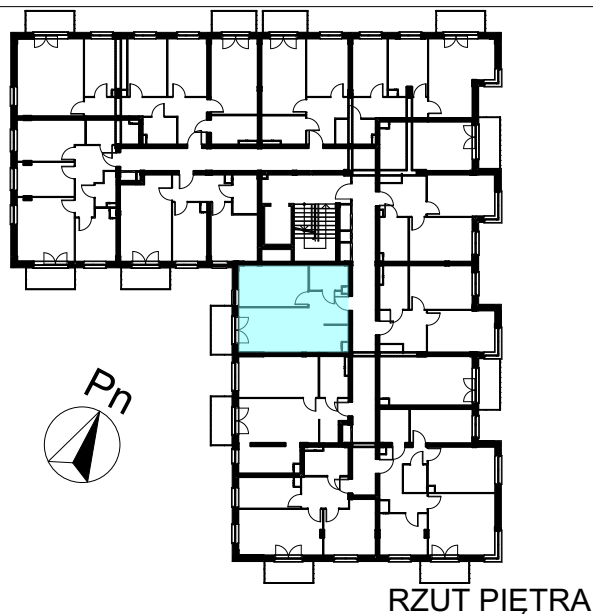

LOKAL MIESZKALNY NR ...
W BUDYNKU PRZY UL. ROGOWSKIEJ WE WROCŁAWIU

PIĘTRO: PIĘTRO 1

M2A/1/7

PROJEKTOWANA POW. UŻYTKOWA:
39,71m²

MIESZKANIE 2 POKOJOWE Z ANEKSEM

POMIAR POWYKONAWCZY:

SPRZEDAJĄCY:

PRZEDSIĘBIORSTWO BUDOWNICTWA OGÓLNEGO