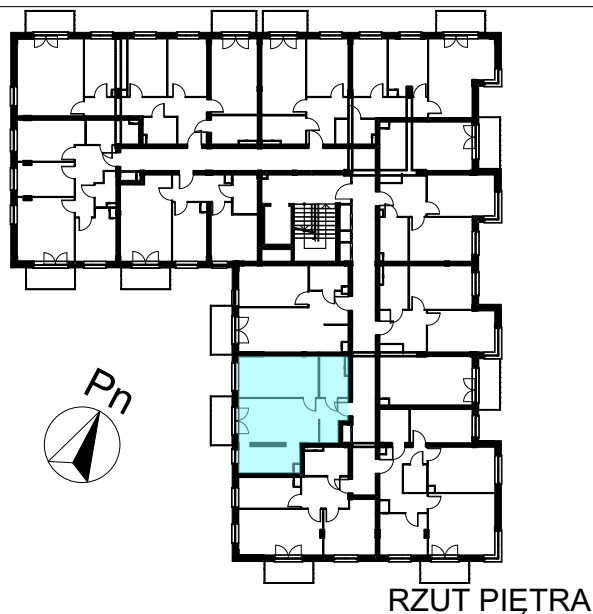

LOKAL MIESZKALNY NR ...
W BUDYNKU PRZY UL. ROGOWSKIEJ WE WROCŁAWIU

PIĘTRO: PIĘTRO 1

M2A/1/6

PROJEKTOWANA POW. UŻYTKOWA:
46,26m²

MIESZKANIE 2 POKOJOWE Z ANEKSEM

POMIAR POWYKONAWCZY:

KUPUJĄCY:

SPRZEDAJĄCY: