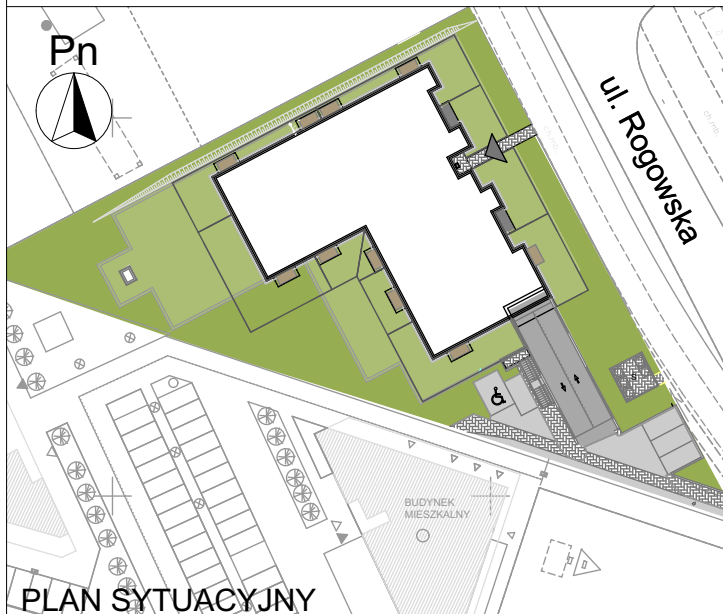

LOKAL MIESZKALNY NR ...
W BUDYNKU PRZY UL. ROGOWSKIEJ WE WROCŁAWIU

PIĘTRO: PIĘTRO 1

M2A/1/6

PROJEKTOWANA POW. UŻYTKOWA:
46,26m²

MIESZKANIE 2 POKOJOWE Z ANEKSEM

POMIAR POWYKONAWCZY:

KUPUJĄCY:

SPRZEDAJĄCY: