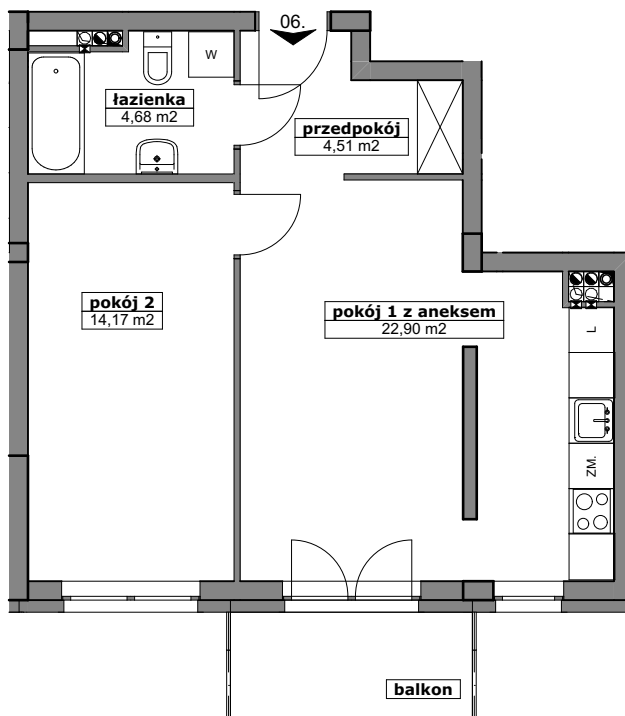

LOKAL MIESZKALNY NR ...
W BUDYNKU PRZY UL. ROGOWSKIEJ WE WROCŁAWIU

PIĘTRO: PIĘTRO 1

M2A/1/6

PROJEKTOWANA POW. UŻYTKOWA:
46,26m²

MIESZKANIE 2 POKOJOWE Z ANEKSEM

POMIAR POWYKONAWCZY:

KUPUJĄCY:

SPRZEDAJĄCY: