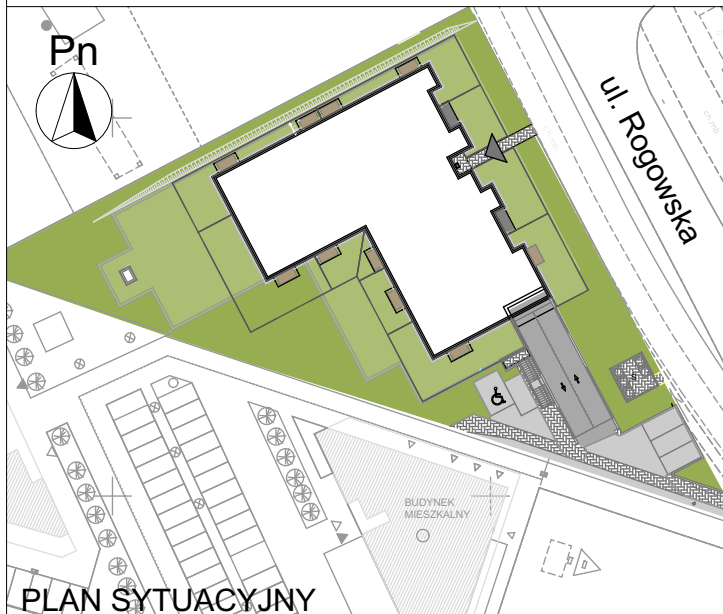

LOKAL MIESZKALNY NR ...
W BUDYNKU PRZY UL. ROGOWSKIEJ WE WROCŁAWIU

PIĘTRO: PARTER

M2A/0/5

PROJEKTOWANA POW. UŻYTKOWA:
39,74m²

MIESZKANIE 2 POKOJOWE Z ANEKSEM

POMIAR POWYKONAWCZY:

PRZEDSIĘBIORSTWO BUDOWNICTWA OGÓLNEGO