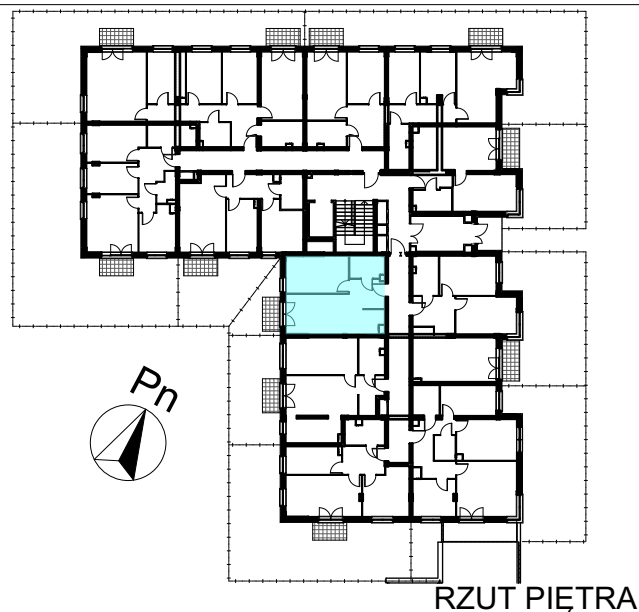

LOKAL MIESZKALNY NR ...
W BUDYNKU PRZY UL. ROGOWSKIEJ WE WROCŁAWIU

PIĘTRO: PARTER

M2A/0/5

PROJEKTOWANA POW. UŻYTKOWA:
39,74m²

MIESZKANIE 2 POKOJOWE Z ANEKSEM

POMIAR POWYKONAWCZY:

PRZEDSIĘBIORSTWO BUDOWNICTWA OGÓLNEGO