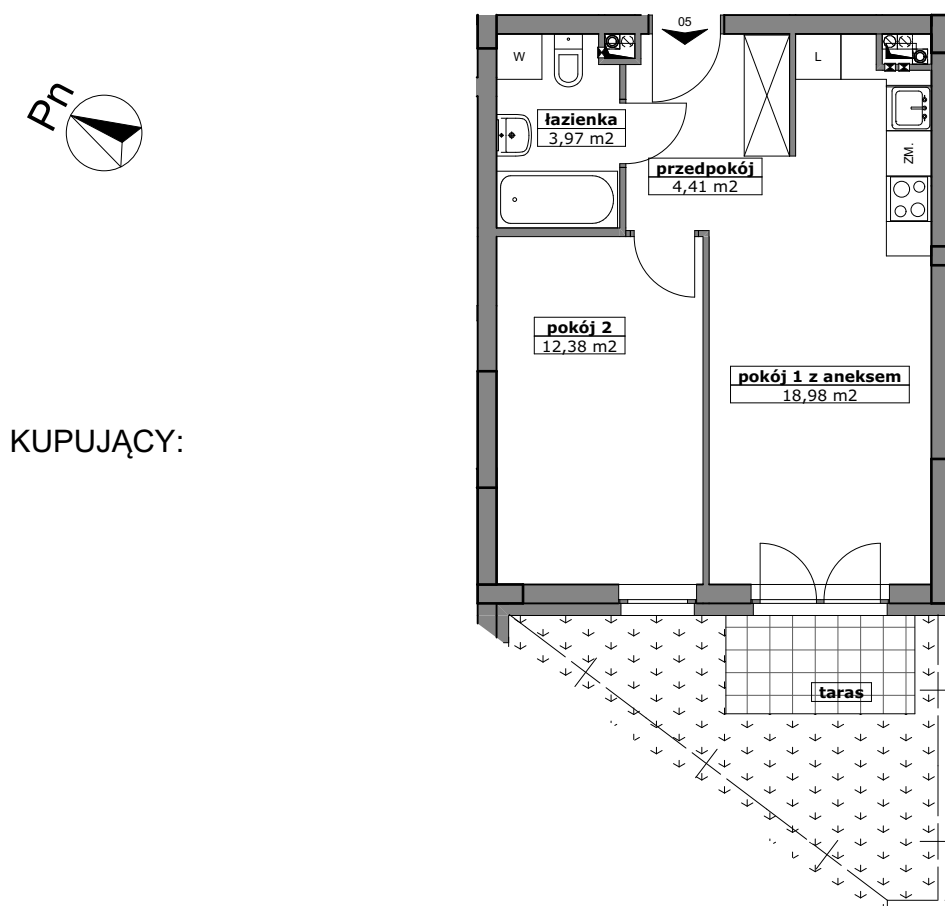

LOKAL MIESZKALNY NR ...
W BUDYNKU PRZY UL. ROGOWSKIEJ WE WROCŁAWIU

PIĘTRO: PARTER

M2A/0/5

PROJEKTOWANA POW. UŻYTKOWA:
39,74m²

MIESZKANIE 2 POKOJOWE Z ANEKSEM

POMIAR POWYKONAWCZY:

PRZEDSIĘBIORSTWO BUDOWNICTWA OGÓLNEGO