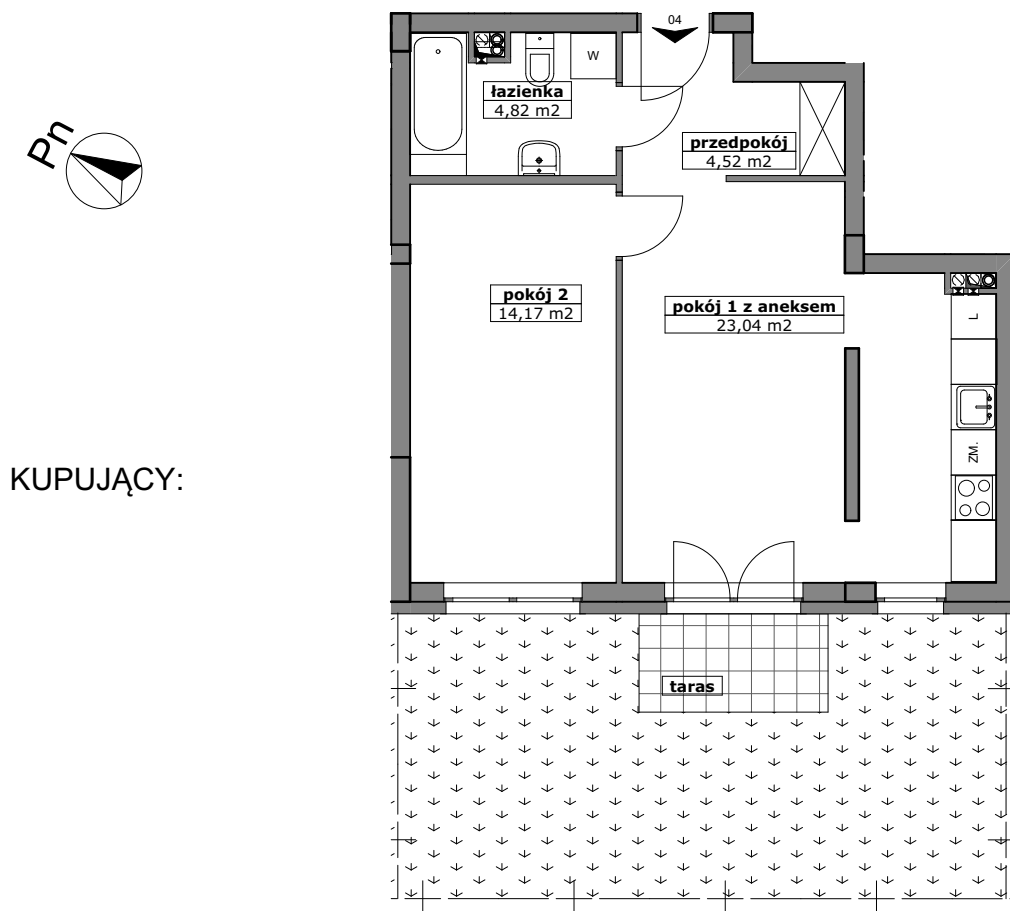

LOKAL MIESZKALNY NR ...
W BUDYNKU PRZY UL. ROGOWSKIEJ WE WROCŁAWIU

PIĘTRO: PARTER

M2A/0/4

PROJEKTOWANA POW. UŻYTKOWA:
46,55m²

MIESZKANIE 2 POKOJOWE Z ANEKSEM

POMIAR POWYKONAWCZY:

PRZEDSIĘBIORSTWO BUDOWNICTWA OGÓLNEGO