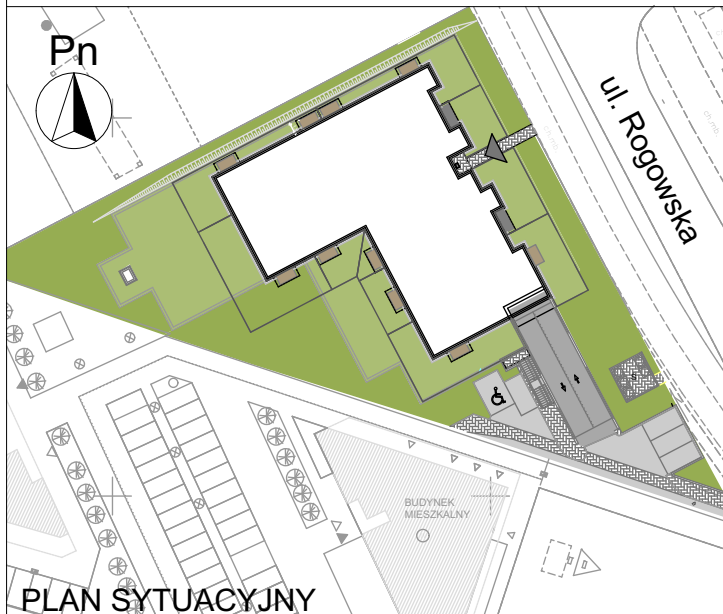

LOKAL MIESZKALNY NR ...
W BUDYNKU PRZY UL. ROGOWSKIEJ WE WROCŁAWIU

PIĘTRO: PARTER

M2A/0/4

PROJEKTOWANA POW. UŻYTKOWA:
46,55m²

MIESZKANIE 2 POKOJOWE Z ANEKSEM

POMIAR POWYKONAWCZY:

PRZEDSIĘBIORSTWO BUDOWNICTWA OGÓLNEGO