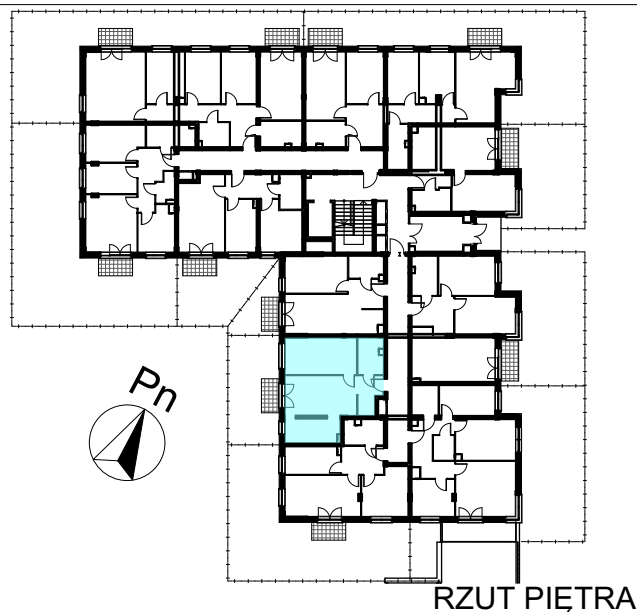

LOKAL MIESZKALNY NR ...
W BUDYNKU PRZY UL. ROGOWSKIEJ WE WROCŁAWIU

PIĘTRO: PARTER

M2A/0/4

PROJEKTOWANA POW. UŻYTKOWA:
46,55m²

MIESZKANIE 2 POKOJOWE Z ANEKSEM

POMIAR POWYKONAWCZY:

PRZEDSIĘBIORSTWO BUDOWNICTWA OGÓLNEGO