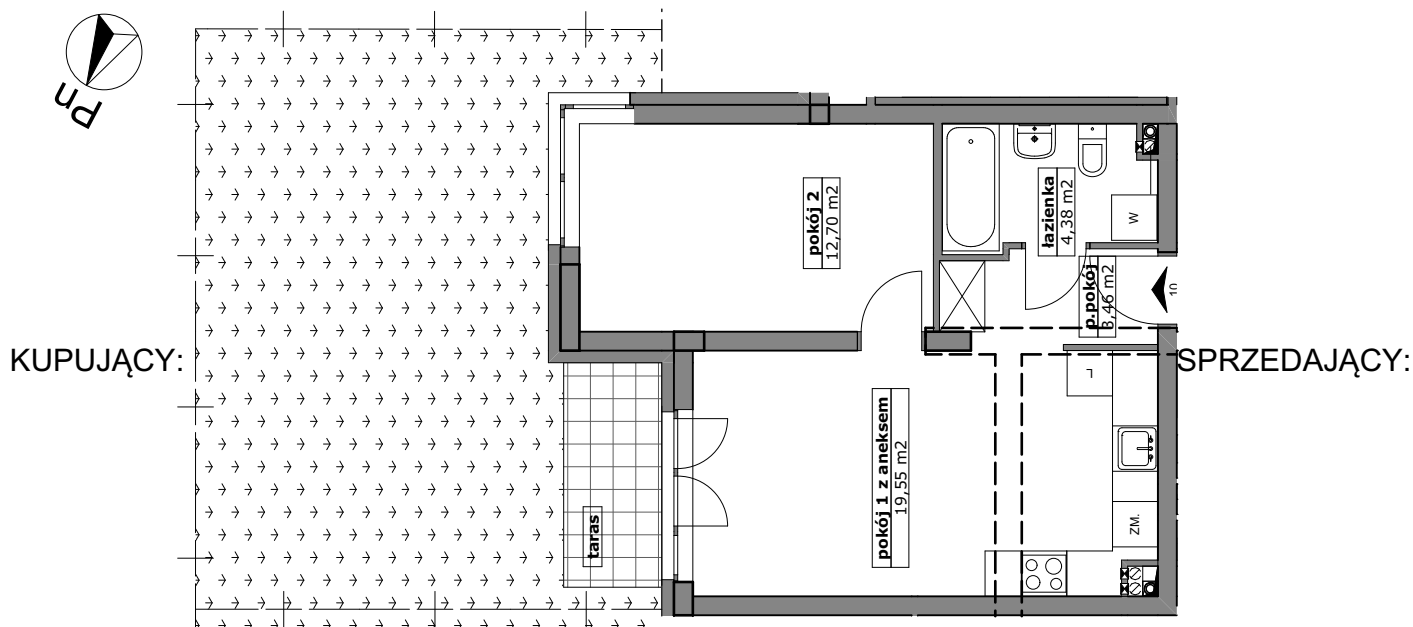

LOKAL MIESZKALNY NR ...
W BUDYNKU PRZY UL. ROGOWSKIEJ WE WROCŁAWIU

PIĘTRO: PARTER

M2A/0/10

PROJEKTOWANA POW. UŻYTKOWA:
40,09m²

MIESZKANIE 2 POKOJOWE Z ANEKSEM

POMIAR POWYKONAWCZY:

PRZEDSIĘBIORSTWO BUDOWNICTWA OGÓLNEGO