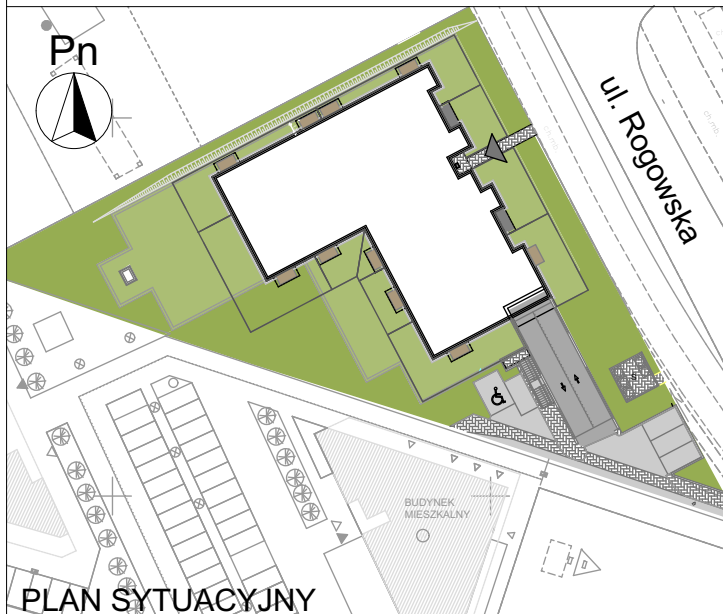

LOKAL MIESZKALNY NR ...
W BUDYNKU PRZY UL. ROGOWSKIEJ WE WROCŁAWIU

PIĘTRO: PARTER

M2A/0/10

PROJEKTOWANA POW. UŻYTKOWA:
40,09m²

MIESZKANIE 2 POKOJOWE Z ANEKSEM

POMIAR POWYKONAWCZY:

PRZEDSIĘBIORSTWO BUDOWNICTWA OGÓLNEGO