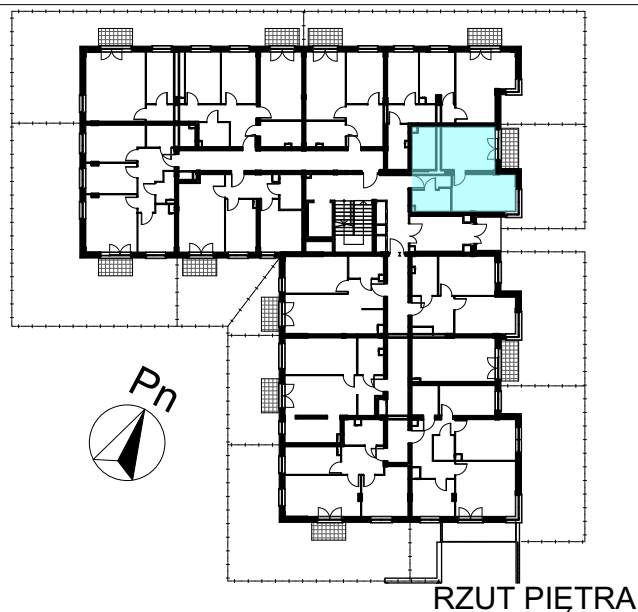

LOKAL MIESZKALNY NR ...
W BUDYNKU PRZY UL. ROGOWSKIEJ WE WROCŁAWIU

PIĘTRO: PARTER

M2A/0/10

PROJEKTOWANA POW. UŻYTKOWA:
40,09m²

MIESZKANIE 2 POKOJOWE Z ANEKSEM

POMIAR POWYKONAWCZY:

PRZEDSIĘBIORSTWO BUDOWNICTWA OGÓLNEGO