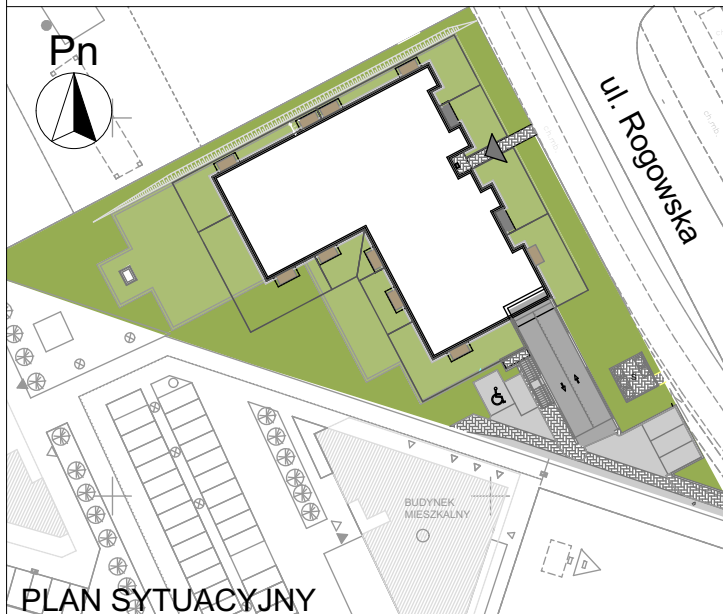

LOKAL MIESZKALNY NR ...
W BUDYNKU PRZY UL. ROGOWSKIEJ WE WROCŁAWIU

PIĘTRO:

PIĘTRO 4

M4K/4/1

PROJEKTOWANA POW. UŻYTKOWA:

84,20m²

MIESZKANIE 4 POKOJOWE Z KUCHNIĄ

POMIAR POWYKONAWCZY: