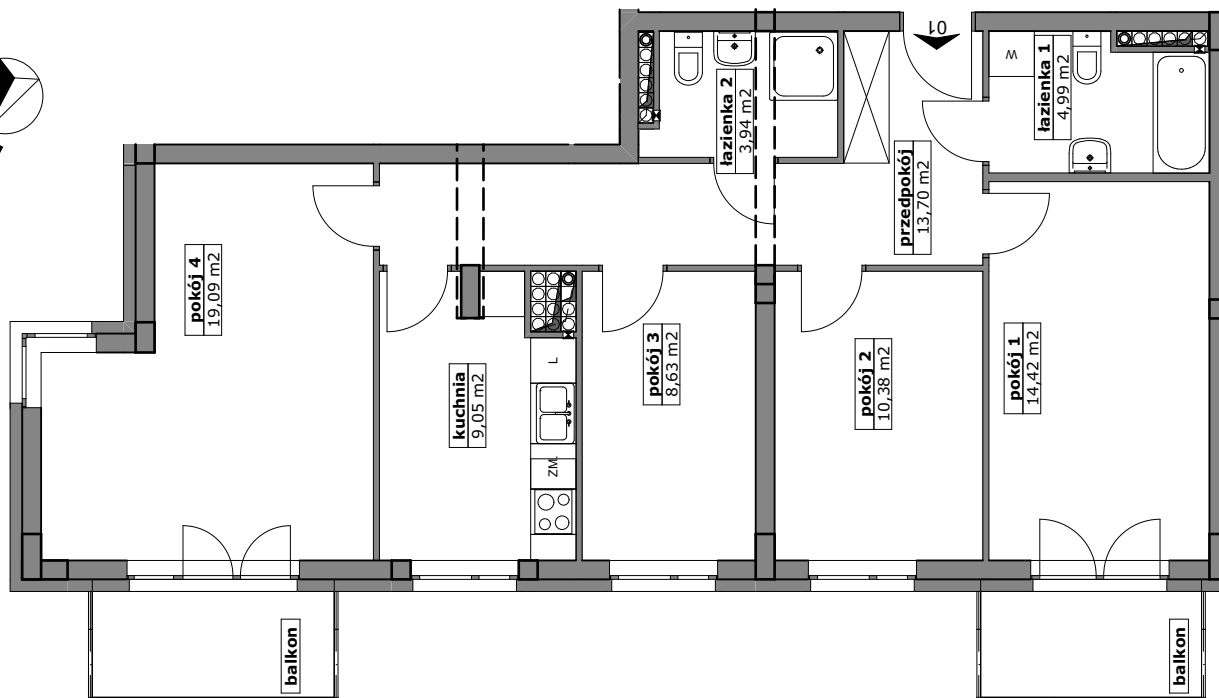

LOKAL MIESZKALNY NR ...
W BUDYNKU PRZY UL. ROGOWSKIEJ WE WROCŁAWIU

PIĘTRO:

PIĘTRO 4

M4K/4/1

PROJEKTOWANA POW. UŻYTKOWA:

84,20m²

MIESZKANIE 4 POKOJOWE Z KUCHNIĄ

POMIAR POWYKONAWCZY: