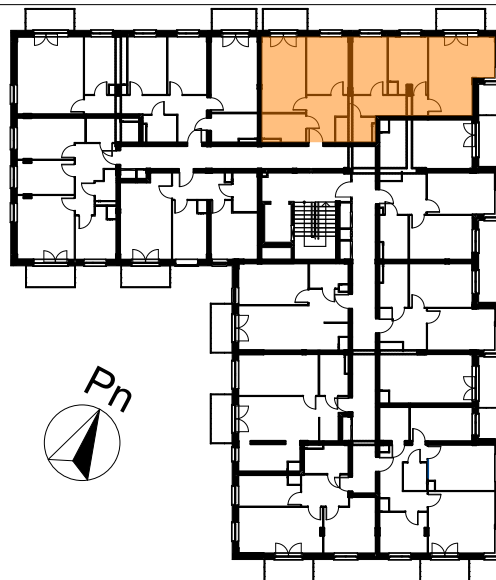

LOKAL MIESZKALNY NR ...
W BUDYNKU PRZY UL. ROGOWSKIEJ WE WROCŁAWIU

PIĘTRO:

PIĘTRO 4

M4K/4/1

PROJEKTOWANA POW. UŻYTKOWA:

84,20m²

MIESZKANIE 4 POKOJOWE Z KUCHNIĄ

POMIAR POWYKONAWCZY: