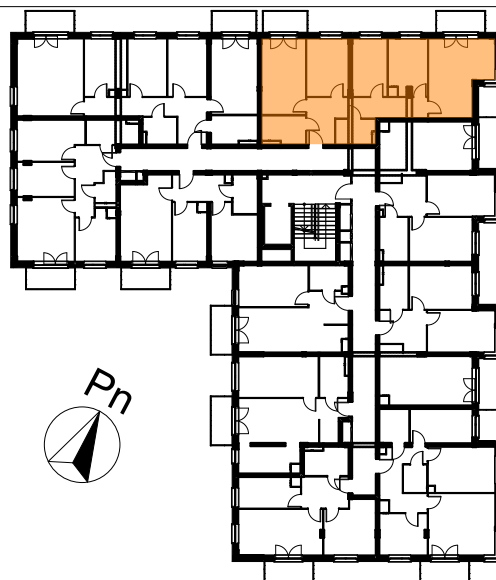

LOKAL MIESZKALNY NR ...
W BUDYNKU PRZY UL. ROGOWSKIEJ WE WROCŁAWIU

PIĘTRO:

PIĘTRO 2

M4K/2/1

PROJEKTOWANA POW. UŻYTKOWA:

84,44m²

MIESZKANIE 4 POKOJOWE Z KUCHNIĄ

POMIAR POWYKONAWCZY:

RZUT PIĘTRA

KUPUJĄCY:

SPRZEDAJĄCY:

PRZEDSIĘBIORSTWO BUDOWNICTWA OGÓLNEGO

DACH BUD[®]
Spółka z o.o.

ZAŁĄCZONA METRYCZKA PRZEDSTAWIA PROJEKTOWANĄ POWIERZCHNIĘ LOKALU
WERSJA POGLĄDOWA SPORZĄDZONA NA PODSTAWIE PROJEKTU BUDOWLANEGO