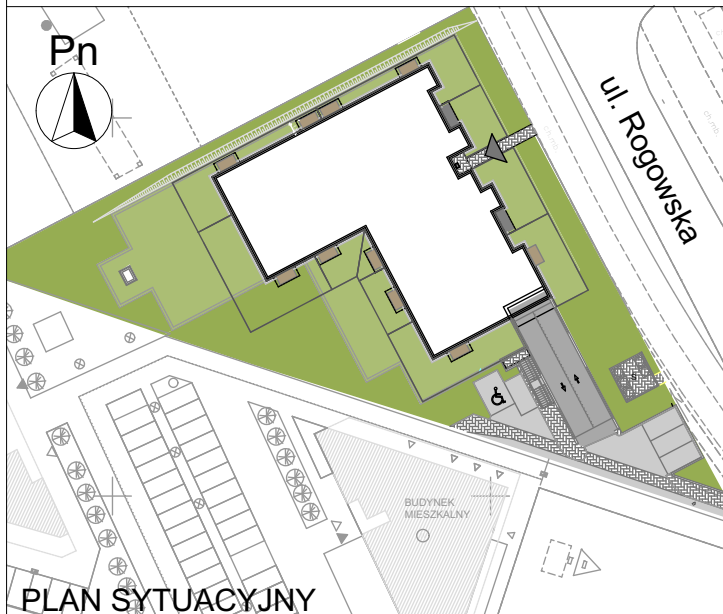

LOKAL MIESZKALNY NR ...
W BUDYNKU PRZY UL. ROGOWSKIEJ WE WROCŁAWIU

PIĘTRO:

PIĘTRO 2

M4K/2/1

PROJEKTOWANA POW. UŻYTKOWA:

84,44m²

MIESZKANIE 4 POKOJOWE Z KUCHNIĄ

POMIAR POWYKONAWCZY:

RZUT PIĘTRA

KUPUJĄCY:

SPRZEDAJĄCY:

PRZEDSIĘBIORSTWO BUDOWNICTWA OGÓLNEGO

DACH BUD[®]
Spółka z o.o.

ZAŁĄCZONA METRYCZKA PRZEDSTAWIA PROJEKTOWANĄ POWIERZCHNIĘ LOKALU
WERSJA POGLĄDOWA SPORZĄDZONA NA PODSTAWIE PROJEKTU BUDOWLANEGO