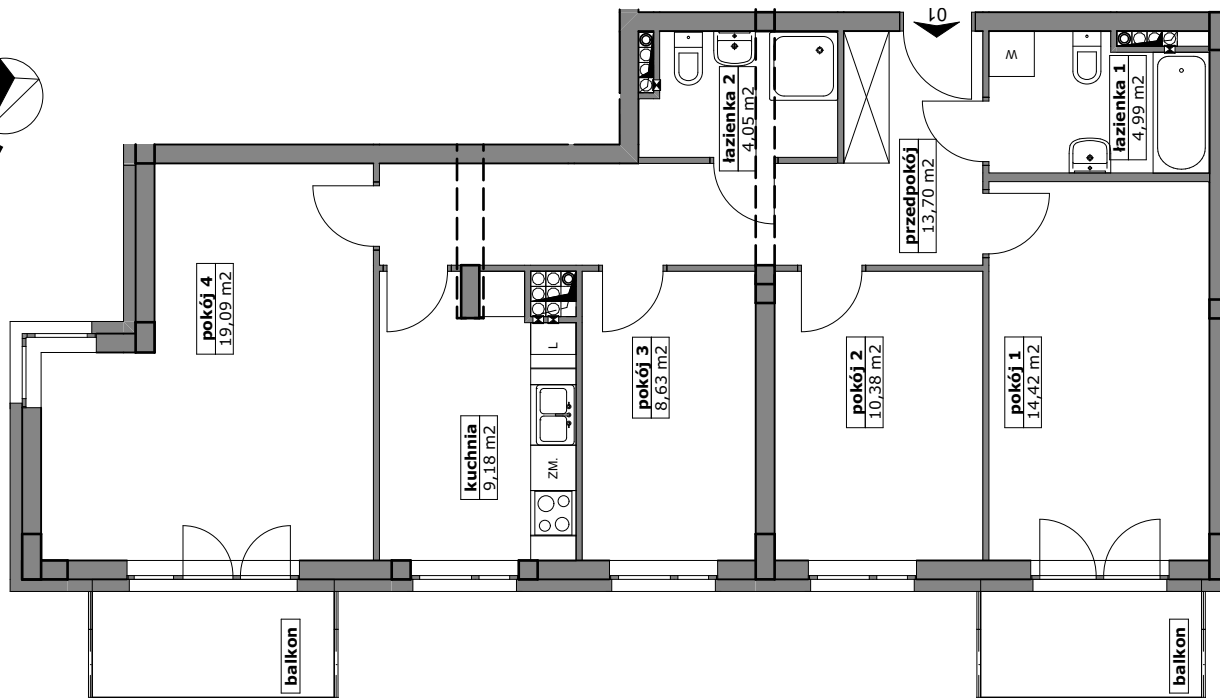

LOKAL MIESZKALNY NR ...
W BUDYNKU PRZY UL. ROGOWSKIEJ WE WROCŁAWIU

PIĘTRO:

PIĘTRO 2

M4K/2/1

PROJEKTOWANA POW. UŻYTKOWA:

84,44m²

MIESZKANIE 4 POKOJOWE Z KUCHNIĄ

POMIAR POWYKONAWCZY:

RZUT PIĘTRA

KUPUJĄCY:

SPRZEDAJĄCY:

PRZEDSIĘBIORSTWO BUDOWNICTWA OGÓLNEGO

DACH BUD[®]
Spółka z o.o.

ZAŁĄCZONA METRYCZKA PRZEDSTAWIA PROJEKTOWANĄ POWIERZCHNIĘ LOKALU
WERSJA POGLĄDOWA SPORZĄDZONA NA PODSTAWIE PROJEKTU BUDOWLANEGO