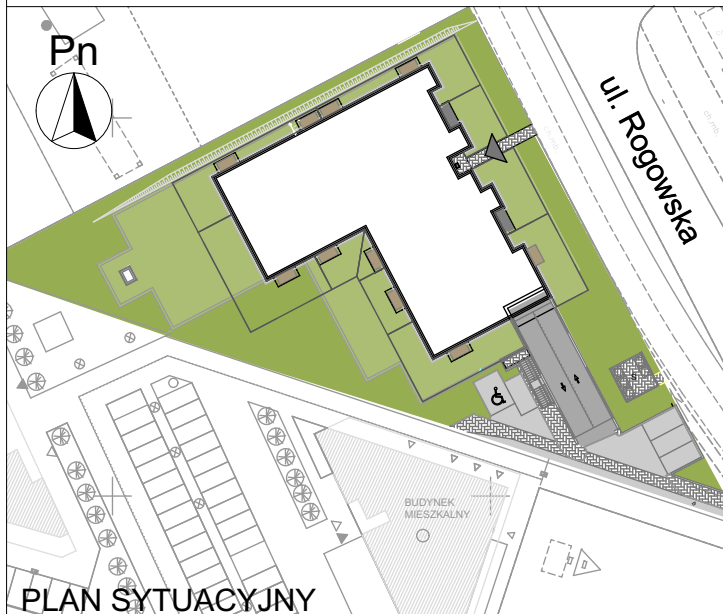

LOKAL MIESZKALNY NR ...  
W BUDYNKU PRZY UL. ROGOWSKIEJ WE WROCŁAWIU

PIĘTRO: PIĘTRO 1

**M4K/1/10**

PROJEKTOWANA POW. UŻYTKOWA:  
**89,38m<sup>2</sup>**

MIESZKANIE 4 POKOJOWE Z KUCHNIĄ

POMIAR POWYKONAWCZY:

RZUT PIĘTRA

KUPUJĄCY:

SPRZEDAJĄCY:

PRZEDSIĘBIORSTWO BUDOWNICTWA OGÓLNEGO

**DACH BUD**  
Spółka z o.o.

ZAŁĄCZONA METRYCZKA PRZEDSTAWIA PROJEKTOWANĄ POWIERZCHNIĘ LOKALU  
WERSJA POGLĄDOWA SPORZĄDZONA NA PODSTAWIE PROJEKTU BUDOWLANEGO