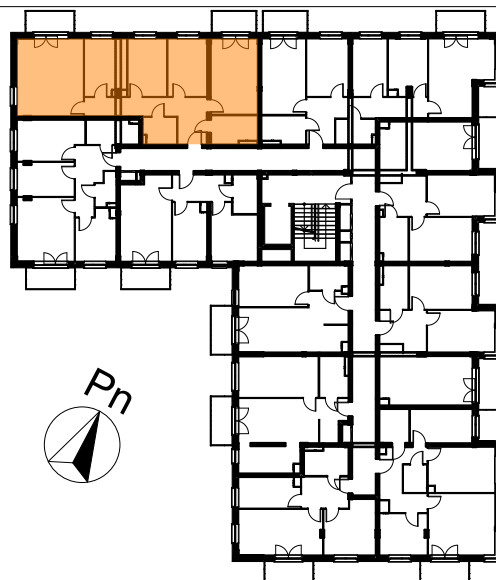

LOKAL MIESZKALNY NR ...  
W BUDYNKU PRZY UL. ROGOWSKIEJ WE WROCŁAWIU

PIĘTRO: PIĘTRO 1

**M4K/1/10**

PROJEKTOWANA POW. UŻYTKOWA:  
**89,38m<sup>2</sup>**

MIESZKANIE 4 POKOJOWE Z KUCHNIĄ

POMIAR POWYKONAWCZY:

RZUT PIĘTRA

KUPUJĄCY:

SPRZEDAJĄCY:

PRZEDSIĘBIORSTWO BUDOWNICTWA OGÓLNEGO

**DACH BUD**  
Spółka z o.o.

ZAŁĄCZONA METRYCZKA PRZEDSTAWIA PROJEKTOWANĄ POWIERZCHNIĘ LOKALU  
WERSJA POGLĄDOWA SPORZĄDZONA NA PODSTAWIE PROJEKTU BUDOWLANEGO