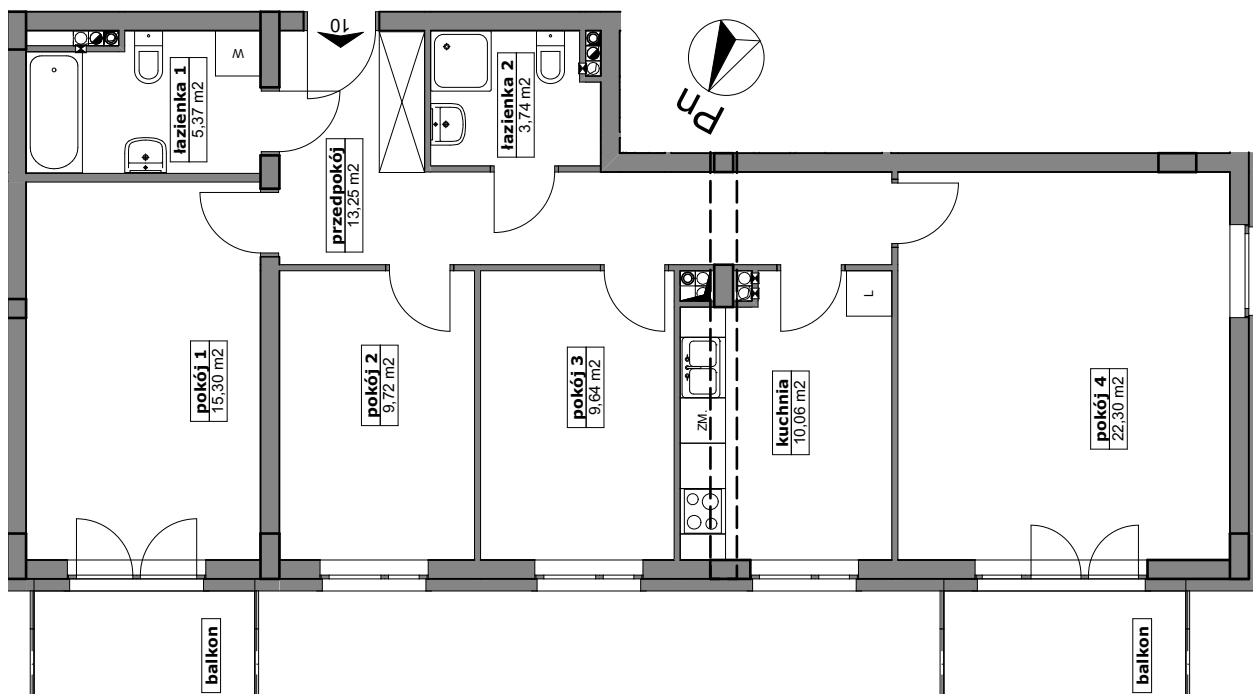

LOKAL MIESZKALNY NR ...  
W BUDYNKU PRZY UL. ROGOWSKIEJ WE WROCŁAWIU

PIĘTRO: PIĘTRO 1

**M4K/1/10**

PROJEKTOWANA POW. UŻYTKOWA:  
**89,38m<sup>2</sup>**

MIESZKANIE 4 POKOJOWE Z KUCHNIĄ

POMIAR POWYKONAWCZY:

RZUT PIĘTRA

KUPUJĄCY:

SPRZEDAJĄCY:

PRZEDSIĘBIORSTWO BUDOWNICTWA OGÓLNEGO

**DACH BUD**  
Spółka z o.o.

ZAŁĄCZONA METRYCZKA PRZEDSTAWIA PROJEKTOWANĄ POWIERZCHNIĘ LOKALU  
WERSJA POGLĄDOWA SPORZĄDZONA NA PODSTAWIE PROJEKTU BUDOWLANEGO