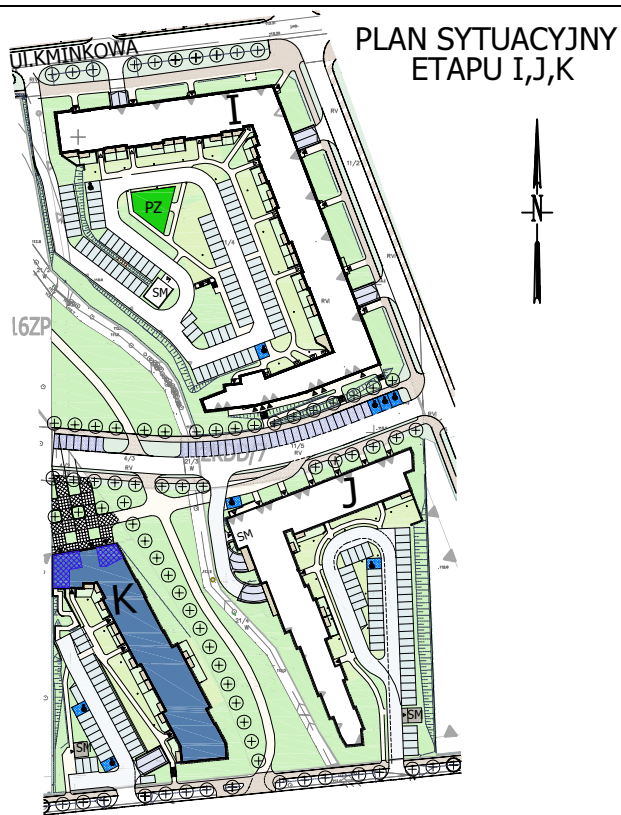

LOKAL USŁUGOWY ... W BUDYNKU K PRZY UL.KMINKOWEJ
WE WROCŁAWIU

KLATKA: K1

PIĘTRO: PARTER

KK1U1/1/0

PROJEKTOWANA POW. UŻYTKOWA:
70,43 m²

USŁUGA

SPRZEDAJĄCY

KUPUJĄCY