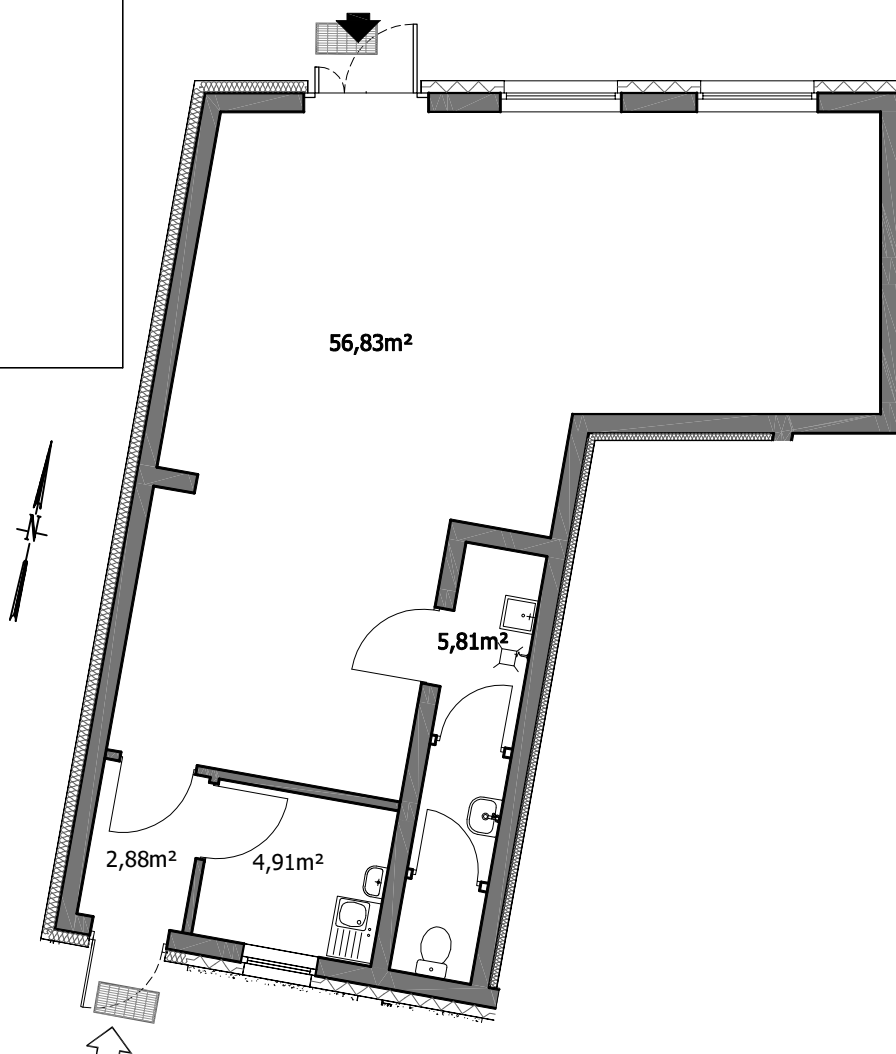

LOKAL USŁUGOWY ... W BUDYNKU K PRZY UL.KMINKOWEJ
WE WROCŁAWIU

KLATKA: K1

PIĘTRO: PARTER

KK1U1/1/0

PROJEKTOWANA POW. UŻYTKOWA:
70,43 m²

USŁUGA

SPRZEDAJĄCY

KUPUJĄCY