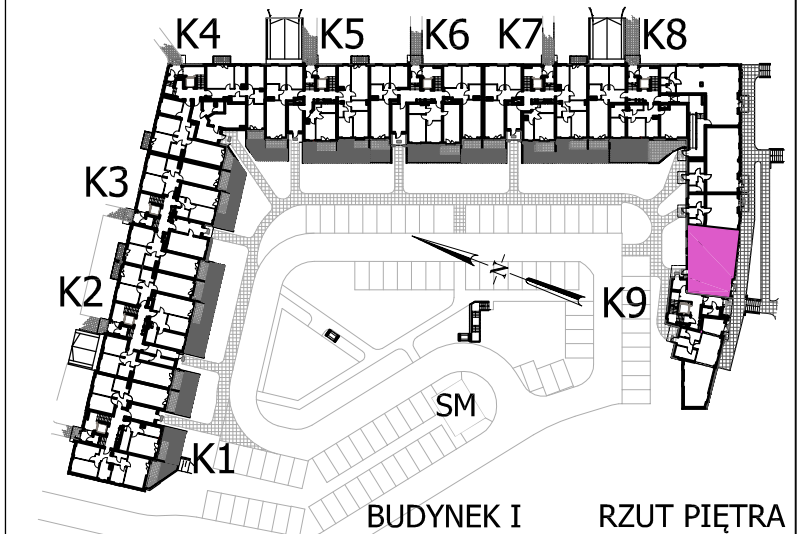

LOKAL USŁUGOWY ... W BUDYNKU I PRZY UL.KMINKOWEJ
WE WROCŁAWIU

KLATKA:

K9

PIĘTRO:

PARTER

IK9U2/0

PROJEKTOWANA POW. UŻYTKOWA:
88,07 m²

USŁUGA

KUPUJĄCY

SPRZEDAJĄCY

PRZEDSIĘBIORSTWO BUDOWNICTWA OGÓLNEGO

DACH BUD
Spółka z o.o.

ZAŁĄCZONA METRYCZKA PRZEDSTAWIA PROJEKTOWANĄ POWIERZCHNIĘ LOKALU
WERSJA POGLĄDOWA SPORZĄDZONA NA PODSTAWIE PROJEKTU BUDOWLANEGO