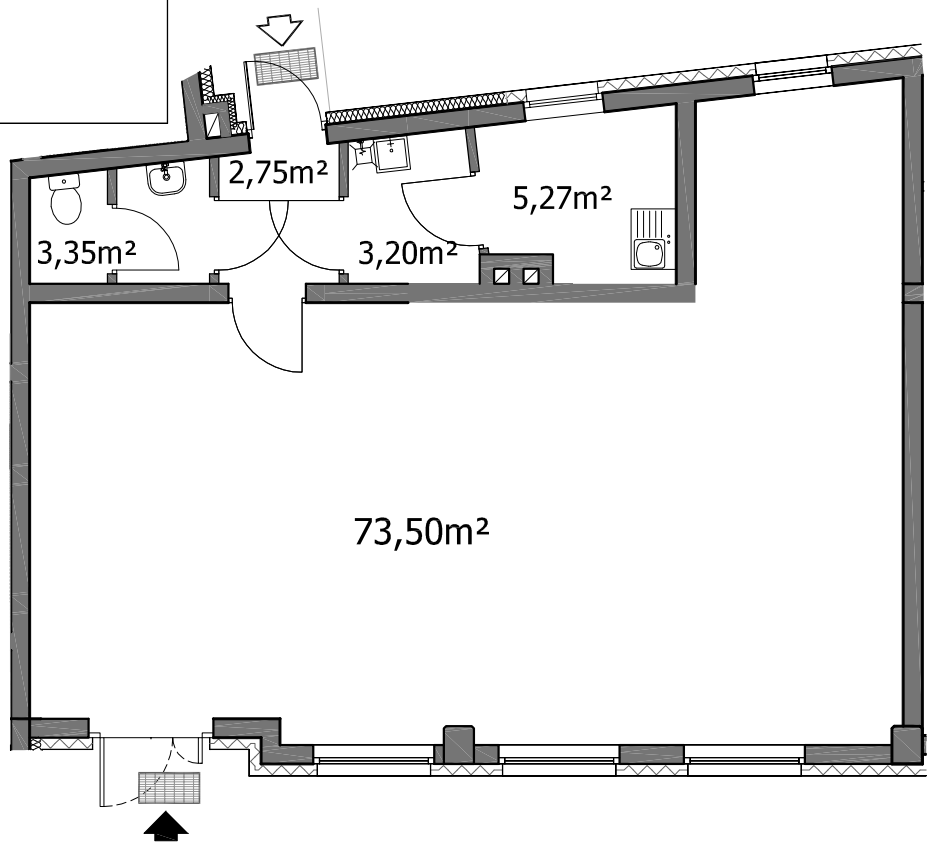

LOKAL USŁUGOWY ... W BUDYNKU I PRZY UL.KMINKOWEJ
WE WROCŁAWIU

KLATKA:

K9

PIĘTRO:

PARTER

IK9U2/0

PROJEKTOWANA POW. UŻYTKOWA:
88,07 m²

USŁUGA

KUPUJĄCY

SPRZEDAJĄCY

PRZEDSIĘBIORSTWO BUDOWNICTWA OGÓLNEGO

DACH BUD
Spółka z o.o.

ZAŁĄCZONA METRYCZKA PRZEDSTAWIA PROJEKTOWANĄ POWIERZCHNIĘ LOKALU
WERSJA POGLĄDOWA SPORZĄDZONA NA PODSTAWIE PROJEKTU BUDOWLANEGO