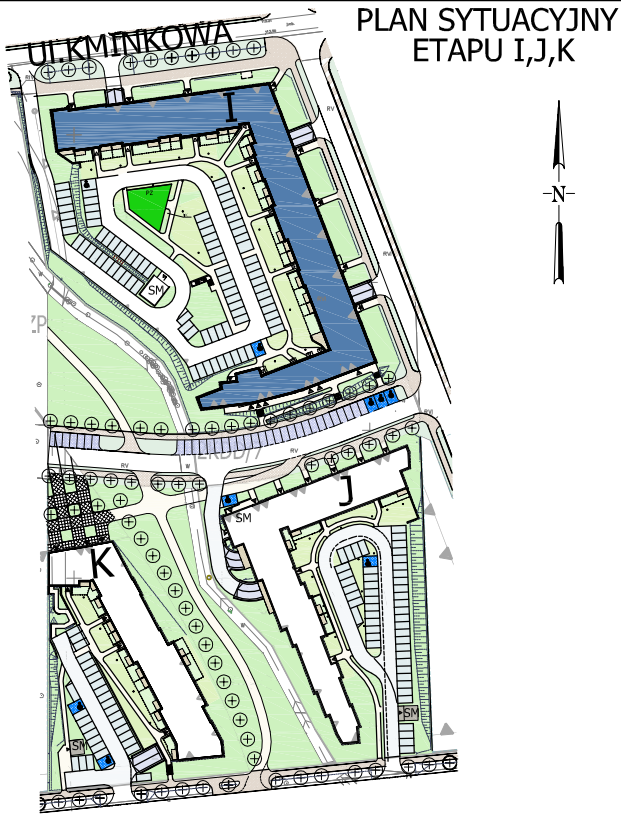

LOKAL USŁUGOWY ... W BUDYNKU I PRZY UL.KMINKOWEJ
WE WROCŁAWIU

KLATKA:

K9

PIĘTRO:

PARTER

IK9U2/0

PROJEKTOWANA POW. UŻYTKOWA:
88,07 m²

USŁUGA

KUPUJĄCY

SPRZEDAJĄCY

PRZEDSIĘBIORSTWO BUDOWNICTWA OGÓLNEGO

DACH BUD
Spółka z o.o.

ZAŁĄCZONA METRYCZKA PRZEDSTAWIA PROJEKTOWANĄ POWIERZCHNIĘ LOKALU
WERSJA POGLĄDOWA SPORZĄDZONA NA PODSTAWIE PROJEKTU BUDOWLANEGO